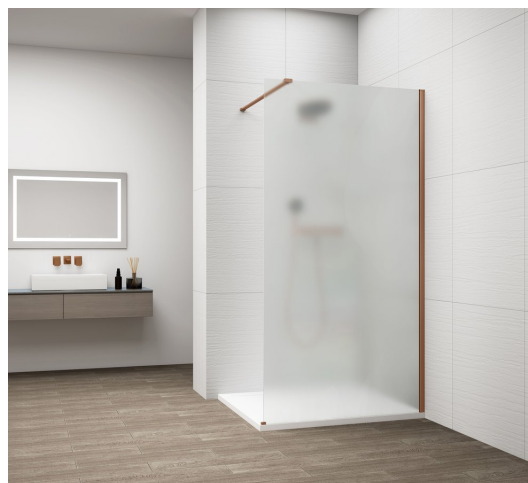

# ESCA COPPER MATT jednodílná sprchová zástěna k instalaci ke stěně, matné sklo, 1200 mm

Objednací kód: ES1112-09

Balení: 2 ks

Záruka: 2 roky

ESCA COPPER MATT jednodílná sprchová zástěna k instalaci ke stěně, matné sklo, 1200 mm

Technický list

MODEL	A,mm
ES1070/ES1170/ES1270/ES1370/ES1570	690~705
ES1080/ES1180/ES1280/ES1380/ES1580	790~805
ES1090/ES1190/ES1290/ES1390/ES1590	890~905
ES1010/ES1110/ES1210/ES1310/ES1510	990~1005
ES1011/ES1111/ES1211/ES1311/ES1511	1090~1105
ES1012/ES1112/ES1212/ES1312/ES1512	1190~1205

ESCA COPPER MATT jednodílná sprchová zástěna k instalaci ke stěně, matné sklo, 1200 mm

MODEL	A,mm
ES1070/ES1170/ES1270/ES1370/ES1570	690~705
ES1080/ES1180/ES1280/ES1380/ES1580	790~805
ES1090/ES1190/ES1290/ES1390/ES1590	890~905
ES1010/ES1110/ES1210/ES1310/ES1510	990~1005
ES1011/ES1111/ES1211/ES1311/ES1511	1090~1105
ES1012/ES1112/ES1212/ES1312/ES1512	1190~1205
ES1013/ES1113/ES1213/ES1313/ES1513	1290~1305
ES1014/ES1114/ES1214/ES1314/ES1514	1390~1405
ES1015/ES1115/ES1215/ES1315/ES1515	1490~1505