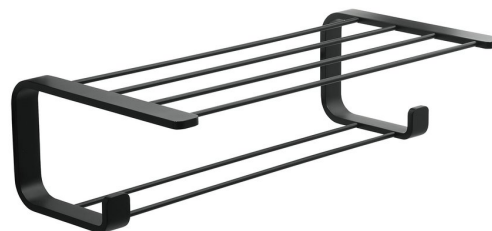

# OUTLINE polička na ručníky s hrazdou, černá mat

Objednací kód: 323514

## Základní informace

Značka: Gedy  
Série: OUTLINE

## Rozměry

Délka: 500 mm  
Šířka: 500 mm  
Výška: 141 mm  
Hloubka: 260 mm

## Parametry

Záruka: 10 let  
Hmotnost / ks: 2.38 kg  
Balení: 1 ks  
Barva: Černá  
Materiál: Slitina  
Tvar: Hranaté  
Druh: Držák ručníků s policí  
Instalace: Vrtání  
3D model: ANO

Technický list