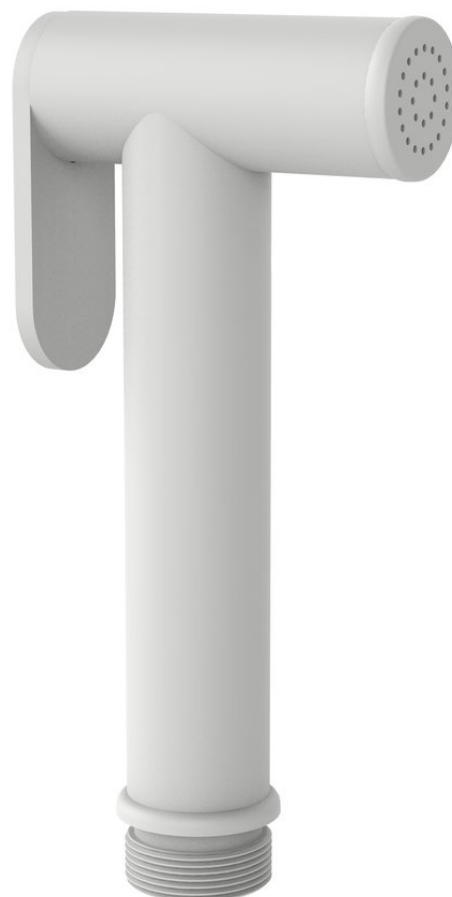

Bidetová sprška kulatá, bílá mat

 **SAPHO**

Objednací kód: BS616W

Základní informace

Značka: Sapho

Rozměry

Šířka: 23 mm

Výška: 113 mm

Hloubka: 59 mm

Parametry

Záruka: 2 roky

Hmotnost / ks: 0.23 kg

Balení: 1 ks

Barva: Bílá mat

Materiál: Mosaz

Tvar: Kruhové