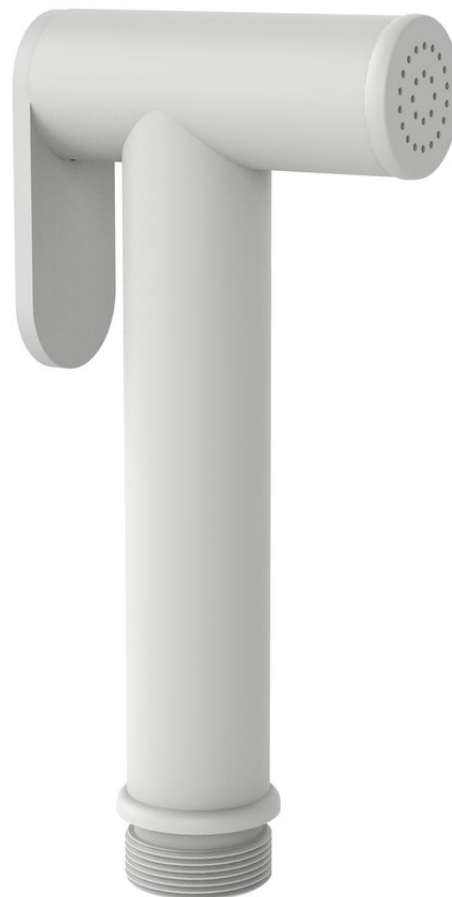

Bidetová sprška kulatá, bílá mat

 **SAPHO**

Objednací kód: BS616W

Základní informace

Značka: Sapho

Rozměry

Šířka: 23 mm

Výška: 113 mm

Hloubka: 59 mm

Parametry

Barva: Bílá mat

Materiál: Mosaz

Tvar: Kruhové

Hmotnost / ks: 0.23 kg

Balení: 1 ks

Záruka: 2 roky