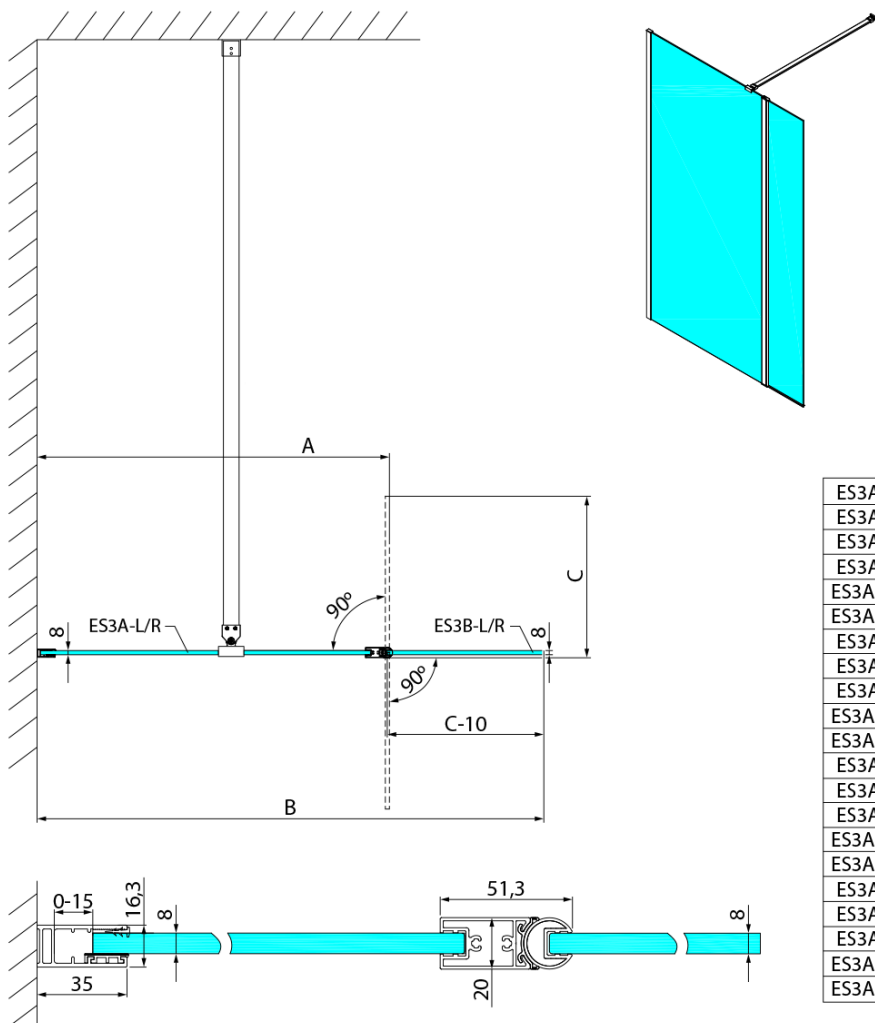

# ESCA otočný panel k instalaci na fixní sklo, 600mm, černá mat

Objednací kód: ES3B60B

## Rozměry

Šířka: 600 mm

Výška: 2100 mm

## Parametry

Záruka: 2 roky

Hmotnost / ks: 11.04 kg

Balení: 1 ks

Barva profilu: Černá mat

Tvar: Tvar L (otočná část)

Typ výplně: Čiré sklo

Úprava skla: Antidrop

Tloušťka skla: 8 mm

Technický list

ES3A-L/R	ES3B-L/R	A	B	C
ES3A-70	ES3B-30	685-700	985-1000	314
ES3A-80	ES3B-30	785-800	1085-1100	314
ES3A-90	ES3B-30	885-900	1185-1200	314
ES3A-100	ES3B-30	985-1000	1285-1300	314
ES3A-120	ES3B-30	1185-1200	1485-1500	314
ES3A-70	ES3B-40	685-700	1085-1100	414
ES3A-80	ES3B-40	785-800	1185-1200	414
ES3A-90	ES3B-40	885-900	1285-1300	414
ES3A-100	ES3B-40	985-1000	1385-1400	414
ES3A-120	ES3B-40	1185-1200	1585-1600	414
ES3A-70	ES3B-50	685-700	1185-1200	514
ES3A-80	ES3B-50	785-800	1285-1300	514
ES3A-90	ES3B-50	885-900	1385-1400	514
ES3A-100	ES3B-50	985-1000	1485-1500	514
ES3A-120	ES3B-50	1185-1200	1685-1700	514
ES3A-70	ES3B-60	685-700	1285-1300	614
ES3A-80	ES3B-60	785-800	1385-1400	614
ES3A-90	ES3B-60	885-900	1485-1500	614
ES3A-100	ES3B-60	985-1000	1585-1600	614
ES3A-120	ES3B-60	1185-1200	1785-1800	614