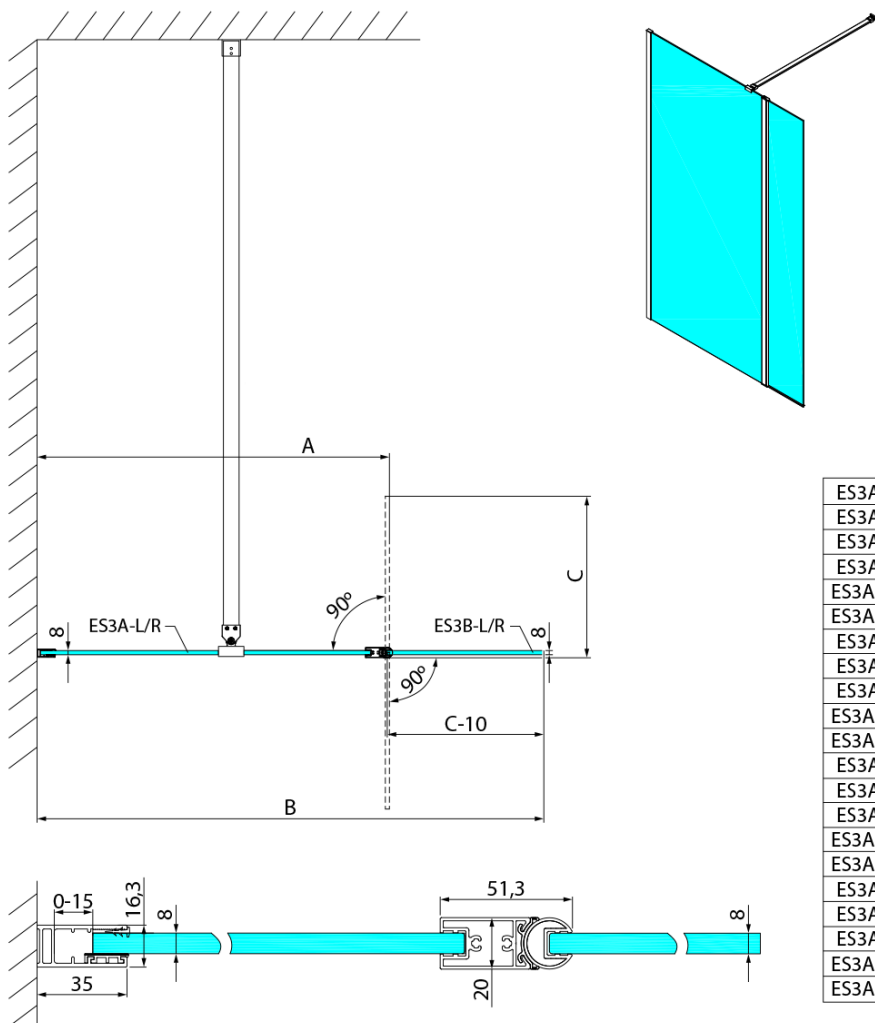

ESCA otočný panel k instalaci na fixní sklo, 300mm, černá mat

Objednací kód: ES3B30B

Základní informace

Značka: Polysan

Série: ESCA

Rozměry

Šířka: 300 mm

Výška: 2100 mm

Parametry

Záruka: 2 roky

Hmotnost / ks: 10.74 kg

Balení: 1 ks

Barva profilu: Černá mat

Tvar: Tvar L (otočná část)

Typ výplně: Čiré sklo

Úprava skla: Antidrop

Tloušťka skla: 8 mm

Technický list

ES3A-L/R	ES3B-L/R	A	B	C
ES3A-70	ES3B-30	685-700	985-1000	314
ES3A-80	ES3B-30	785-800	1085-1100	314
ES3A-90	ES3B-30	885-900	1185-1200	314
ES3A-100	ES3B-30	985-1000	1285-1300	314
ES3A-120	ES3B-30	1185-1200	1485-1500	314
ES3A-70	ES3B-40	685-700	1085-1100	414
ES3A-80	ES3B-40	785-800	1185-1200	414
ES3A-90	ES3B-40	885-900	1285-1300	414
ES3A-100	ES3B-40	985-1000	1385-1400	414
ES3A-120	ES3B-40	1185-1200	1585-1600	414
ES3A-70	ES3B-50	685-700	1185-1200	514
ES3A-80	ES3B-50	785-800	1285-1300	514
ES3A-90	ES3B-50	885-900	1385-1400	514
ES3A-100	ES3B-50	985-1000	1485-1500	514
ES3A-120	ES3B-50	1185-1200	1685-1700	514
ES3A-70	ES3B-60	685-700	1285-1300	614
ES3A-80	ES3B-60	785-800	1385-1400	614
ES3A-90	ES3B-60	885-900	1485-1500	614
ES3A-100	ES3B-60	985-1000	1585-1600	614
ES3A-120	ES3B-60	1185-1200	1785-1800	614