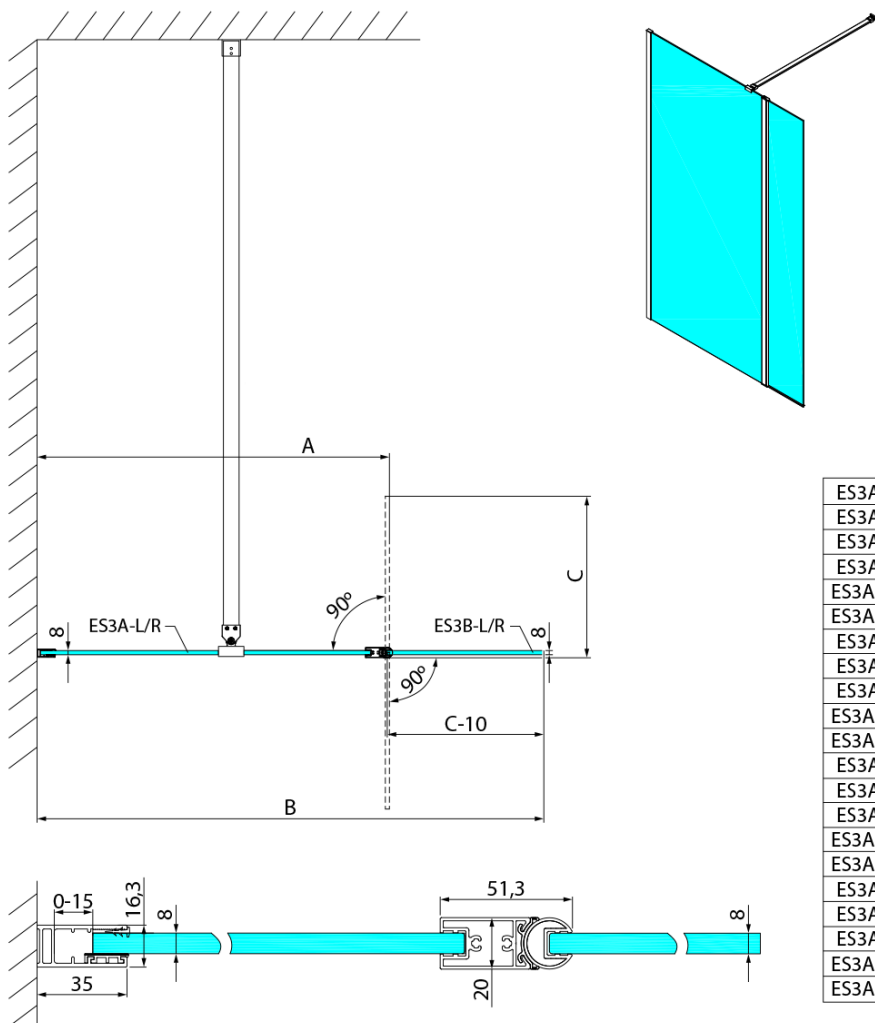

ESCA otočný panel k instalaci na fixní sklo, 500mm, chrom

Objednací kód: ES3B50

Základní informace

Značka: Polysan

Série: ESCA

Rozměry

Šířka: 500 mm

Výška: 2100 mm

Parametry

Záruka: 2 roky

Hmotnost / ks: 10.94 kg

Balení: 1 ks

Barva profilu: Chrom

Tvar: Tvar L (otočná část)

Typ výplně: Čiré sklo

Úprava skla: Antidrop

Tloušťka skla: 8 mm

Technický list

ES3A-L/R	ES3B-L/R	A	B	C
ES3A-70	ES3B-30	685-700	985-1000	314
ES3A-80	ES3B-30	785-800	1085-1100	314
ES3A-90	ES3B-30	885-900	1185-1200	314
ES3A-100	ES3B-30	985-1000	1285-1300	314
ES3A-120	ES3B-30	1185-1200	1485-1500	314
ES3A-70	ES3B-40	685-700	1085-1100	414
ES3A-80	ES3B-40	785-800	1185-1200	414
ES3A-90	ES3B-40	885-900	1285-1300	414
ES3A-100	ES3B-40	985-1000	1385-1400	414
ES3A-120	ES3B-40	1185-1200	1585-1600	414
ES3A-70	ES3B-50	685-700	1185-1200	514
ES3A-80	ES3B-50	785-800	1285-1300	514
ES3A-90	ES3B-50	885-900	1385-1400	514
ES3A-100	ES3B-50	985-1000	1485-1500	514
ES3A-120	ES3B-50	1185-1200	1685-1700	514
ES3A-70	ES3B-60	685-700	1285-1300	614
ES3A-80	ES3B-60	785-800	1385-1400	614
ES3A-90	ES3B-60	885-900	1485-1500	614
ES3A-100	ES3B-60	985-1000	1585-1600	614
ES3A-120	ES3B-60	1185-1200	1785-1800	614