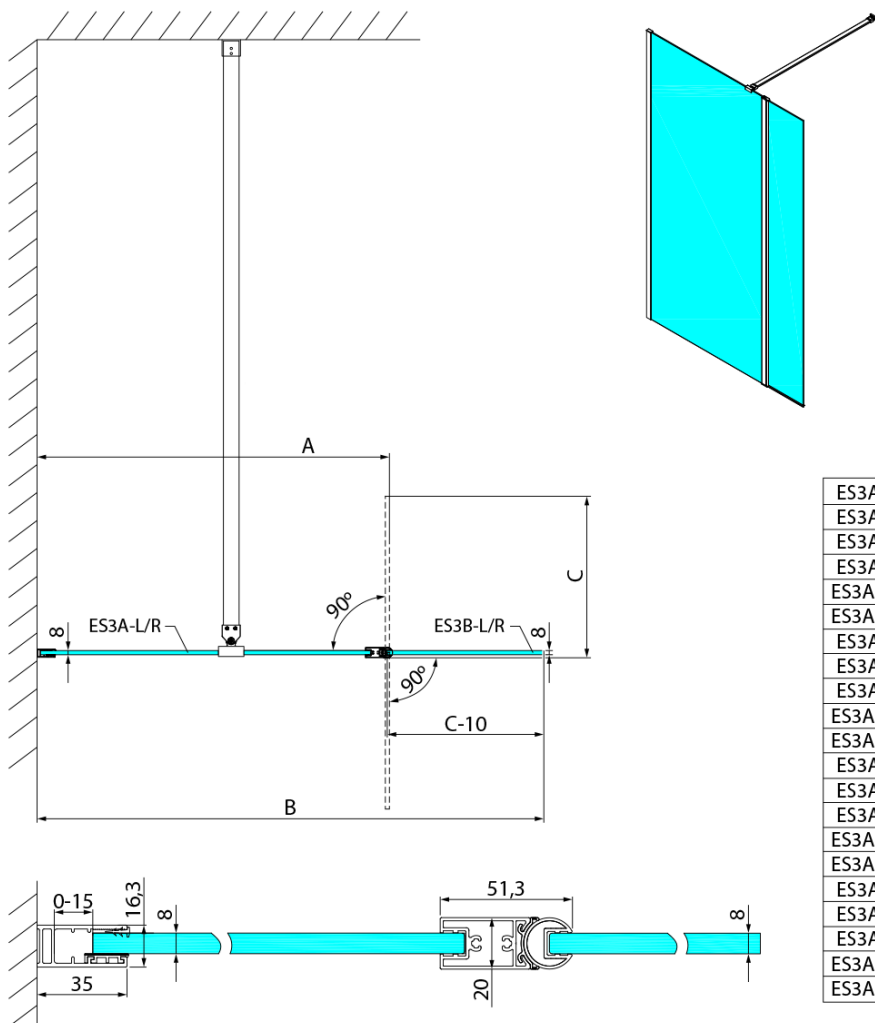

ESCA otočný panel k instalaci na fixní sklo, 300mm, chrom

Objednací kód: ES3B30

Základní informace

Značka: Polysan

Série: ESCA

Rozměry

Šířka: 300 mm

Výška: 2100 mm

Parametry

Barva profilu: Chrom - Leštěný hliník

Tvar: Tvar L (otočná část)

Typ výplně: Čiré sklo

Úprava skla: Antidrop

Tloušťka skla: 8 mm

Hmotnost / ks: 10.74 kg

Balení: 1 ks

Záruka: 2 roky

Technický list

ES3A-L/R	ES3B-L/R	A	B	C
ES3A-70	ES3B-30	685-700	985-1000	314
ES3A-80	ES3B-30	785-800	1085-1100	314
ES3A-90	ES3B-30	885-900	1185-1200	314
ES3A-100	ES3B-30	985-1000	1285-1300	314
ES3A-120	ES3B-30	1185-1200	1485-1500	314
ES3A-70	ES3B-40	685-700	1085-1100	414
ES3A-80	ES3B-40	785-800	1185-1200	414
ES3A-90	ES3B-40	885-900	1285-1300	414
ES3A-100	ES3B-40	985-1000	1385-1400	414
ES3A-120	ES3B-40	1185-1200	1585-1600	414
ES3A-70	ES3B-50	685-700	1185-1200	514
ES3A-80	ES3B-50	785-800	1285-1300	514
ES3A-90	ES3B-50	885-900	1385-1400	514
ES3A-100	ES3B-50	985-1000	1485-1500	514
ES3A-120	ES3B-50	1185-1200	1685-1700	514
ES3A-70	ES3B-60	685-700	1285-1300	614
ES3A-80	ES3B-60	785-800	1385-1400	614
ES3A-90	ES3B-60	885-900	1485-1500	614
ES3A-100	ES3B-60	985-1000	1585-1600	614
ES3A-120	ES3B-60	1185-1200	1785-1800	614