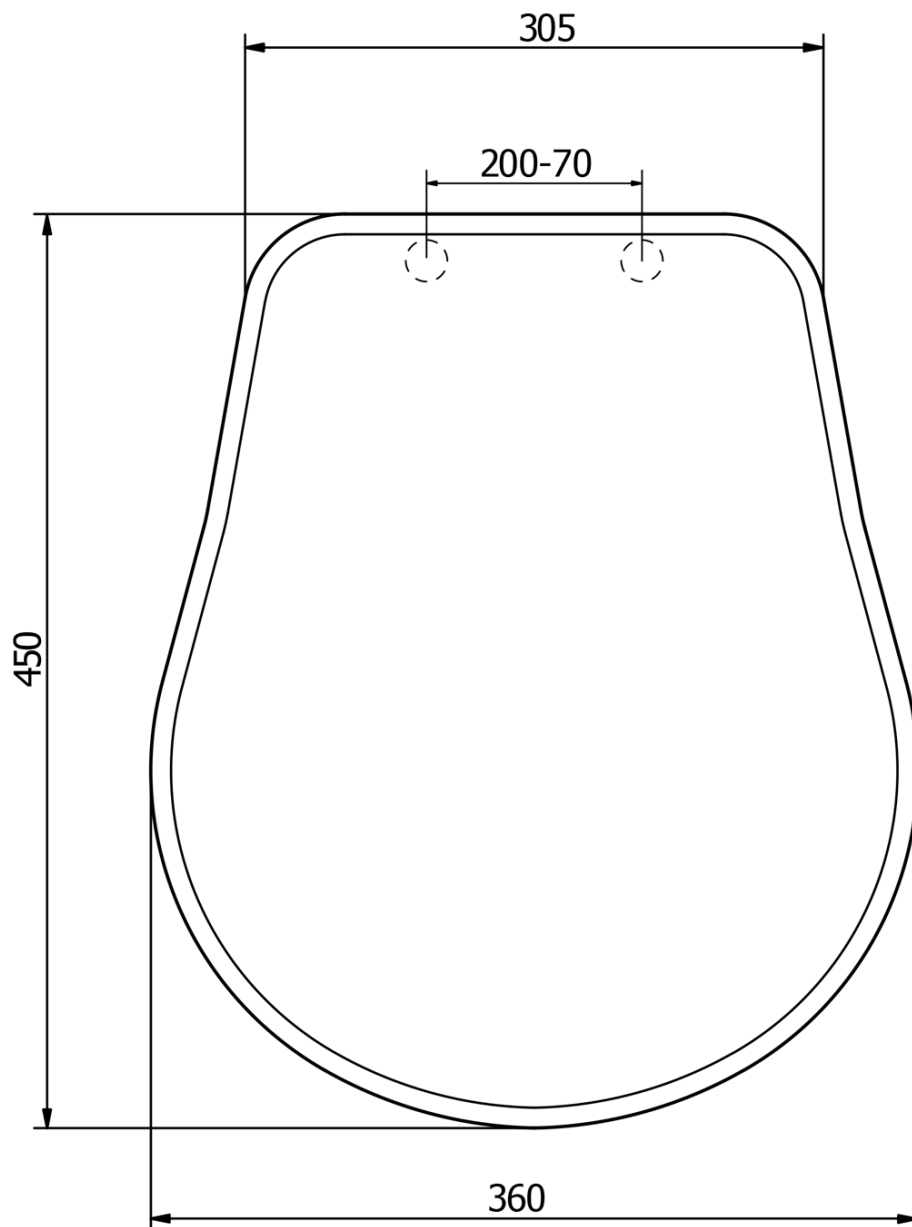

Objednací kód: 108601N

Základní informace

Značka: Kerasan
Série: RETRO KERASAN

Parametry

Záruka: 2 roky
Barva: Bílá
Materiál: Duroplast
Tvar: Pro konkrétní WC
Ostatní: Soft Close (pomalé sklápění)
Hmotnost / ks: 3.2 kg
Balení: 1 ks

Technický list

TL:45mm