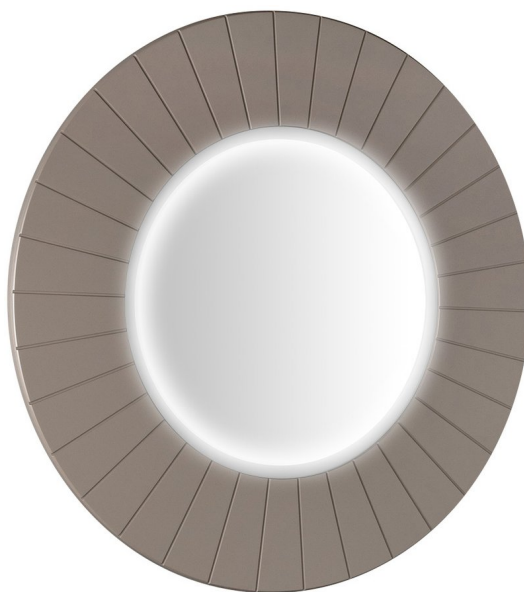

LUMIRO STRIP kulaté zrcadlo s LED osvětlením v rámu ø 90cm, agila

Objednací kód: LR950-4343S

Základní informace

Značka: Sapho
Série: LUMIRO

Rozměry

Průměr: 900 mm
Šířka: 900 mm
Výška: 900 mm

Parametry

Záruka: 2 roky
Hmotnost / ks: 10.4 kg
Balení: 1 ks
Barva rámu: Hnědá
Jiné barevné provedení: Dle vzorníku
Materiál: MDF
Typ zrcadla: Zrcadla s osvětlením, Zrcadla v rámu
Tvar: Kruh
Ovládání světla: Není součástí
Stupeň krytí: IP44
Příkon: 23 W
Barva LED: Denní bílá (4 000 - 5 000 K)
Svítivost: 1968 lm
Životnost (LED): 20000 hod.
Výbava: Ochrana proti korozi
3D model: ANO