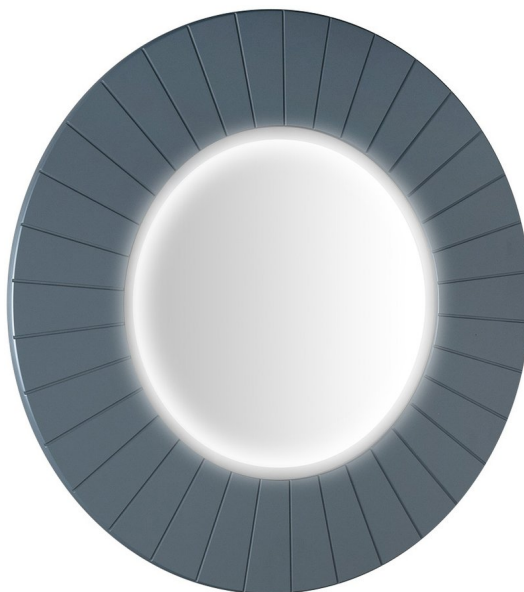

# LUMIRO STRIP kulaté zrcadlo s LED osvětlením v rámu ø 90cm, siena

Objednací kód: LR950-4242S

## Základní informace

Značka: Sapho  
Série: LUMIRO

## Rozměry

Průměr: 900 mm  
Šířka: 900 mm  
Výška: 900 mm

## Parametry

Záruka: 2 roky  
Hmotnost / ks: 10.4 kg  
Balení: 1 ks  
Barva rámu: Modrá  
Jiné barevné provedení: Dle vzorníku  
Materiál: MDF  
Typ zrcadla: Zrcadla s osvětlením, Zrcadla v rámu  
Tvar: Kruh  
Ovládání světla: Není součástí  
Stupeň krytí: IP44  
Příkon: 23 W  
Barva LED: Denní bílá (4 000 - 5 000 K)  
Svítivost: 1968 lm  
Životnost (LED): 20000 hod.  
Výbava: Ochrana proti korozi  
3D model: ANO