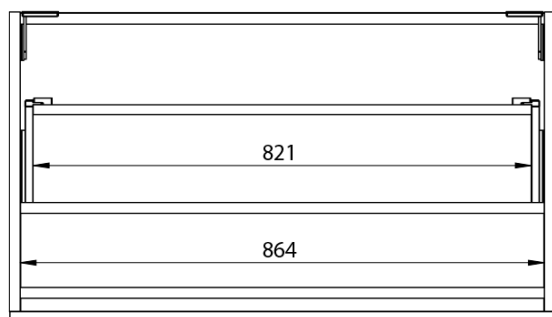

**LOREA skříňka 120x46x51,5cm (30P+90cm), pravá, dub collingwood/černá mat**

**Objednací kód:** LE090-1935-R-06

**Základní informace**

**Značka:** Sapho  
**Série:** LOREA

**Rozměry**

**Šířka:** 1210 mm  
**Výška:** 460 mm  
**Hloubka:** 515 mm

**Parametry**

**Záruka:** 2 roky  
**Hmotnost / ks:** 45.303 kg  
**Balení:** 2 ks  
**Barva:** Hnědá  
**Dekor:** Dub Collingwood  
**Jiné barevné provedení:** Dle vzorníku  
**Materiál:** MDF/lamino  
**Instalace:** Závěsné na stěnu  
**Typ skříňky:** Zásuvky  
**Typ umyvadla:** Klasické umyvadlo  
**Výbava:** Tiché a plynulé zavírání  
**Balení neobsahuje:** Umyvadlo

## Technický list

LOREA skříňka 120x46x51,5cm (30P+90cm), pravá, dub  
collingwood/černá mat

LOREA skříňka 120x46x51,5cm (30P+90cm), pravá, dub  
collingwood/černá mat

 SAPHO