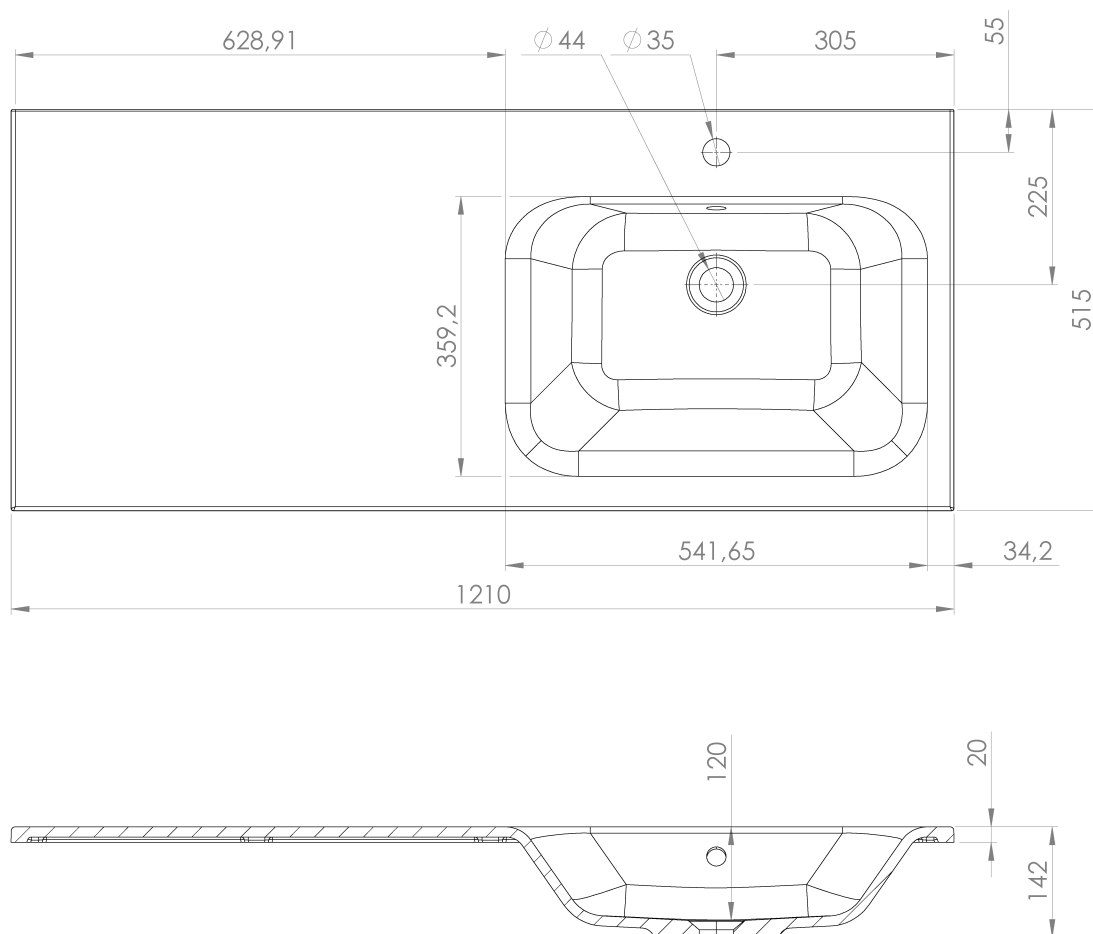

**LOREA skříňka 120x46x51,5cm (30P+90cm), pravá, dub collingwood/černá mat**

**Objednací kód:** LE090-1935-R-06

**Základní informace**

**Značka:** Sapho  
**Série:** LOREA

**Rozměry**

**Šířka:** 1210 mm  
**Výška:** 460 mm  
**Hloubka:** 515 mm

**Parametry**

**Záruka:** 2 roky  
**Hmotnost / ks:** 45.303 kg  
**Balení:** 2 ks  
**Barva:** Hnědá  
**Dekor:** Dub Collingwood  
**Jiné barevné provedení:** Dle vzorníku  
**Materiál:** MDF/lamino  
**Instalace:** Závěsné na stěnu  
**Typ skříňky:** Zásuvky  
**Typ umyvadla:** Klasické umyvadlo  
**Výbava:** Tiché a plynulé zavírání  
**Balení neobsahuje:** Umyvadlo

## Technický list

LOREA skříňka 120x46x51,5cm (30P+90cm), pravá, dub  
collingwood/černá mat

LOREA skříňka 120x46x51,5cm (30P+90cm), pravá, dub  
collingwood/černá mat

 SAPHO