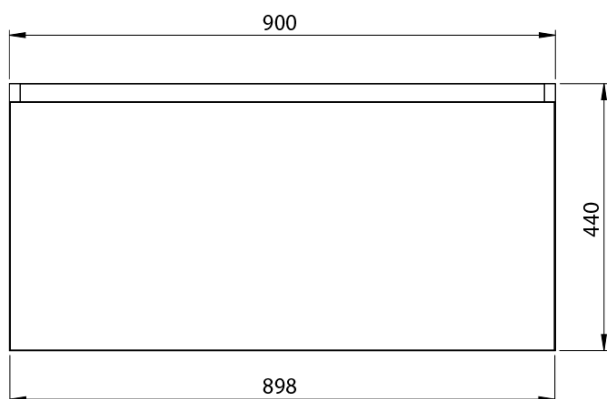

**LOREA skříňka 120x46x51,5cm (30P+90cm), pravá, dub collingwood/černá mat**

**Objednací kód:** LE090-1935-R-06

**Základní informace**

**Značka:** Sapho  
**Série:** LOREA

**Rozměry**

**Šířka:** 1210 mm  
**Výška:** 460 mm  
**Hloubka:** 515 mm

**Parametry**

**Záruka:** 2 roky  
**Hmotnost / ks:** 45.303 kg  
**Balení:** 2 ks  
**Barva:** Hnědá  
**Dekor:** Dub Collingwood  
**Jiné barevné provedení:** Dle vzorníku  
**Materiál:** MDF/lamino  
**Instalace:** Závěsné na stěnu  
**Typ skříňky:** Zásuvky  
**Typ umyvadla:** Klasické umyvadlo  
**Výbava:** Tiché a plynulé zavírání  
**Balení neobsahuje:** Umyvadlo

## Technický list

LOREA skříňka 120x46x51,5cm (30P+90cm), pravá, dub  
collingwood/černá mat

LOREA skříňka 120x46x51,5cm (30P+90cm), pravá, dub  
collingwood/černá mat

 SAPHO