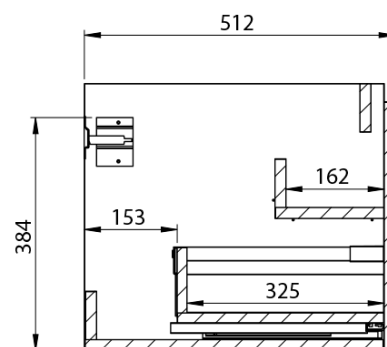

LOREA skříňka 120x46x51,5cm (30P+90cm), pravá, dub collingwood/černá mat

Objednací kód: LE090-1935-R-06

Základní informace

Značka: Sapho
Série: LOREA

Rozměry

Šířka: 1210 mm
Výška: 460 mm
Hloubka: 515 mm

Parametry

Barva: Hnědá
Dekor: Dub Collingwood
Jiné barevné provedení: Dle vzorníku
Materiál: MDF/lamino
Instalace: Závěsné na stěnu
Typ skříňky: Zásuvky
Typ umyvadla: Klasické umyvadlo
Výbava: Tiché a plynulé zavírání
Balení neobsahuje: Umyvadlo
Hmotnost / ks: 45.303 kg
Balení: 2 ks
Záruka: 2 roky

Technický list

LOREA skříňka 120x46x51,5cm (30P+90cm), pravá, dub
collingwood/černá mat

LOREA skříňka 120x46x51,5cm (30P+90cm), pravá, dub
collingwood/černá mat