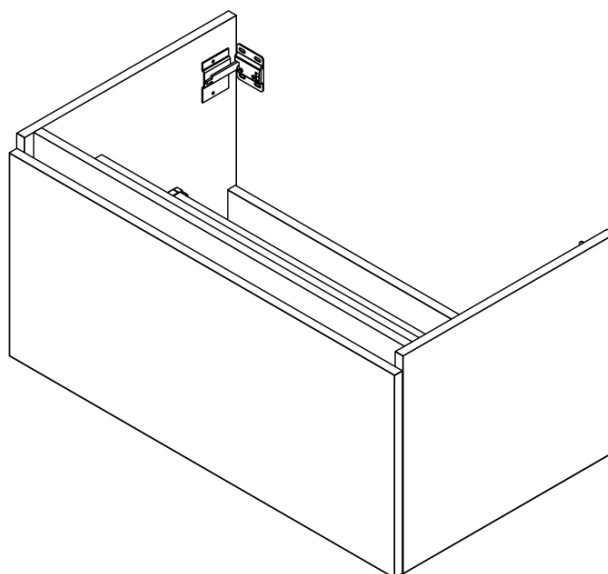

**LOREA skříňka 120x46x51,5cm (30P+90cm), pravá, dub collingwood/černá mat**

**Objednací kód:** LE090-1935-R-06

**Základní informace**

**Značka:** Sapho  
**Série:** LOREA

**Rozměry**

**Šířka:** 1210 mm  
**Výška:** 460 mm  
**Hloubka:** 515 mm

**Parametry**

**Záruka:** 2 roky  
**Hmotnost / ks:** 45.303 kg  
**Balení:** 2 ks  
**Barva:** Hnědá  
**Dekor:** Dub Collingwood  
**Jiné barevné provedení:** Dle vzorníku  
**Materiál:** MDF/lamino  
**Instalace:** Závěsné na stěnu  
**Typ skříňky:** Zásuvky  
**Typ umyvadla:** Klasické umyvadlo  
**Výbava:** Tiché a plynulé zavírání  
**Balení neobsahuje:** Umyvadlo

## Technický list

LOREA skříňka 120x46x51,5cm (30P+90cm), pravá, dub  
collingwood/černá mat

LOREA skříňka 120x46x51,5cm (30P+90cm), pravá, dub  
collingwood/černá mat

 SAPHO