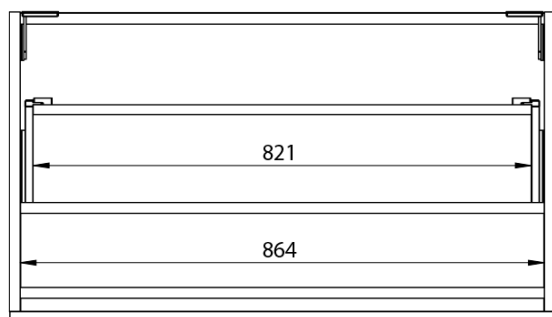

LOREA skříňka 120x46x51,5cm (30P+90cm), pravá, dub collingwood/černá mat

Objednací kód: LE090-1935-R-06

Základní informace

Značka: Sapho
Série: LOREA

Rozměry

Šířka: 1210 mm
Výška: 460 mm
Hloubka: 515 mm

Parametry

Barva: Hnědá
Dekor: Dub Collingwood
Jiné barevné provedení: Dle vzorníku
Materiál: MDF/lamino
Instalace: Závěsné na stěnu
Typ skříňky: Zásuvky
Typ umyvadla: Klasické umyvadlo
Výbava: Tiché a plynulé zavírání
Balení neobsahuje: Umyvadlo
Hmotnost / ks: 45.303 kg
Balení: 2 ks
Záruka: 2 roky

Technický list

LOREA skříňka 120x46x51,5cm (30P+90cm), pravá, dub
collingwood/černá mat

LOREA skříňka 120x46x51,5cm (30P+90cm), pravá, dub
collingwood/černá mat