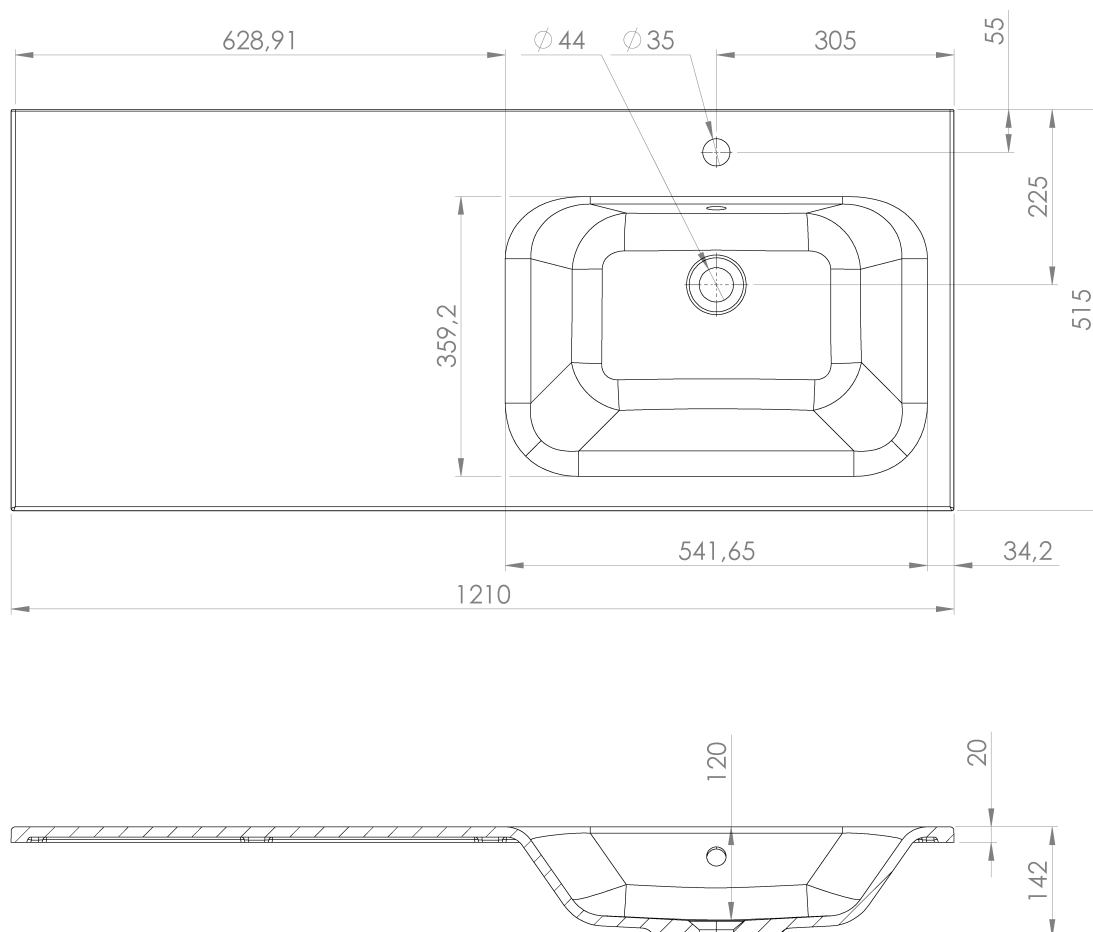

LOREA skříňka 120x46x51,5cm (30P+90cm), pravá, dub collingwood/černá mat

Objednací kód: LE090-1935-R-06

Základní informace

Značka: Sapho
Série: LOREA

Rozměry

Šířka: 1210 mm
Výška: 460 mm
Hloubka: 515 mm

Parametry

Barva: Hnědá
Dekor: Dub Collingwood
Jiné barevné provedení: Dle vzorníku
Materiál: MDF/lamino
Instalace: Závěsné na stěnu
Typ skříňky: Zásuvky
Typ umyvadla: Klasické umyvadlo
Výbava: Tiché a plynulé zavírání
Balení neobsahuje: Umyvadlo
Hmotnost / ks: 45.303 kg
Balení: 2 ks
Záruka: 2 roky

Technický list

LOREA skříňka 120x46x51,5cm (30P+90cm), pravá, dub
collingwood/černá mat

LOREA skříňka 120x46x51,5cm (30P+90cm), pravá, dub
collingwood/černá mat