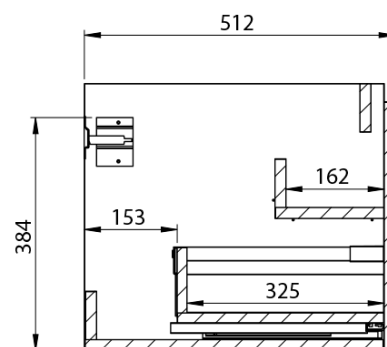

**LOREA skříňka 120x46x51,5cm (30P+90cm), pravá, dub collingwood/černá mat**

**Objednací kód:** LE090-1935-R-06

**Základní informace**

**Značka:** Sapho  
**Série:** LOREA

**Rozměry**

**Šířka:** 1210 mm  
**Výška:** 460 mm  
**Hloubka:** 515 mm

**Parametry**

**Záruka:** 2 roky  
**Hmotnost / ks:** 45.303 kg  
**Balení:** 2 ks  
**Barva:** Hnědá  
**Dekor:** Dub Collingwood  
**Jiné barevné provedení:** Dle vzorníku  
**Materiál:** MDF/lamino  
**Instalace:** Závěsné na stěnu  
**Typ skříňky:** Zásuvky  
**Typ umyvadla:** Klasické umyvadlo  
**Výbava:** Tiché a plynulé zavírání  
**Balení neobsahuje:** Umyvadlo

## Technický list

LOREA skříňka 120x46x51,5cm (30P+90cm), pravá, dub  
collingwood/černá mat

LOREA skříňka 120x46x51,5cm (30P+90cm), pravá, dub  
collingwood/černá mat

 SAPHO