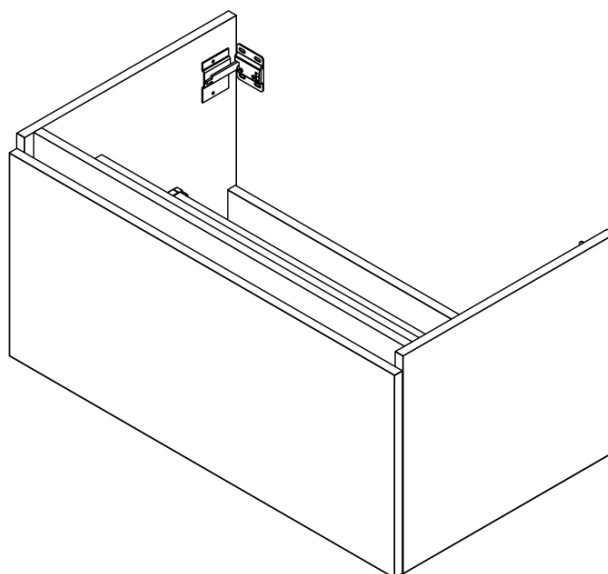

LOREA skříňka 120x46x51,5cm (30P+90cm), pravá, dub collingwood/černá mat

Objednací kód: LE090-1935-R-06

Základní informace

Značka: Sapho
Série: LOREA

Rozměry

Šířka: 1210 mm
Výška: 460 mm
Hloubka: 515 mm

Parametry

Barva: Hnědá
Dekor: Dub Collingwood
Jiné barevné provedení: Dle vzorníku
Materiál: MDF/lamino
Instalace: Závěsné na stěnu
Typ skříňky: Zásuvky
Typ umyvadla: Klasické umyvadlo
Výbava: Tiché a plynulé zavírání
Balení neobsahuje: Umyvadlo
Hmotnost / ks: 45.303 kg
Balení: 2 ks
Záruka: 2 roky

Technický list

LOREA skříňka 120x46x51,5cm (30P+90cm), pravá, dub
collingwood/černá mat

LOREA skříňka 120x46x51,5cm (30P+90cm), pravá, dub
collingwood/černá mat