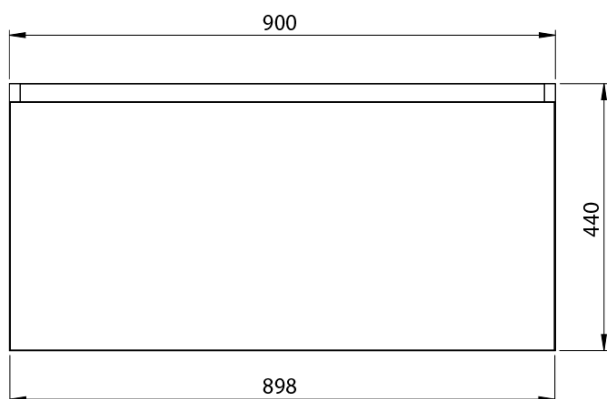

LOREA skříňka 120x46x51,5cm (30P+90cm), pravá, dub collingwood/černá mat

Objednací kód: LE090-1935-R-06

Základní informace

Značka: Sapho
Série: LOREA

Rozměry

Šířka: 1210 mm
Výška: 460 mm
Hloubka: 515 mm

Parametry

Barva: Hnědá
Dekor: Dub Collingwood
Jiné barevné provedení: Dle vzorníku
Materiál: MDF/lamino
Instalace: Závěsné na stěnu
Typ skříňky: Zásuvky
Typ umyvadla: Klasické umyvadlo
Výbava: Tiché a plynulé zavírání
Balení neobsahuje: Umyvadlo
Hmotnost / ks: 45.303 kg
Balení: 2 ks
Záruka: 2 roky

Technický list

LOREA skříňka 120x46x51,5cm (30P+90cm), pravá, dub
collingwood/černá mat

LOREA skříňka 120x46x51,5cm (30P+90cm), pravá, dub
collingwood/černá mat