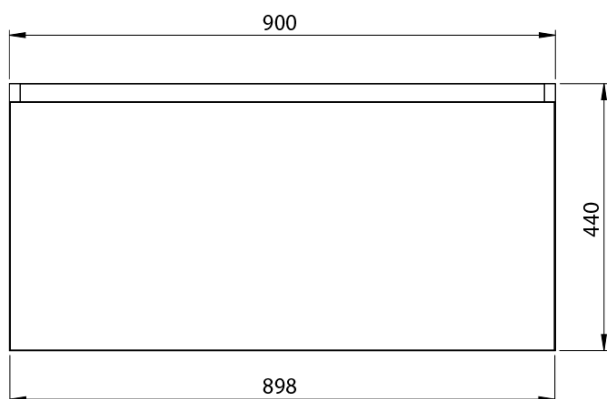

LOREA skříňka 120x46x51,5cm (90+30Pcm), levá, dub collingwood/černá mat

Objednací kód: LE090-1935-L-06

Základní informace

Značka: Sapho
Série: LOREA

Rozměry

Šířka: 1210 mm
Výška: 460 mm
Hloubka: 515 mm

Parametry

Záruka: 2 roky
Hmotnost / ks: 45.303 kg
Balení: 2 ks
Barva: Hnědá
Dekor: Dub Collingwood
Jiné barevné provedení: Dle vzorníku
Materiál: MDF/lamino
Instalace: Závěsné na stěnu
Typ skříňky: Zásuvky
Typ umyvadla: Klasické umyvadlo
Výbava: Tiché a plynulé zavírání
Balení neobsahuje: Umyvadlo

Technický list

LOREA skříňka 120x46x51,5cm (90+30Pcm), levá, dub
collingwood/černá mat

LOREA skříňka 120x46x51,5cm (90+30Pcm), levá, dub
collingwood/černá mat

 SAPHO