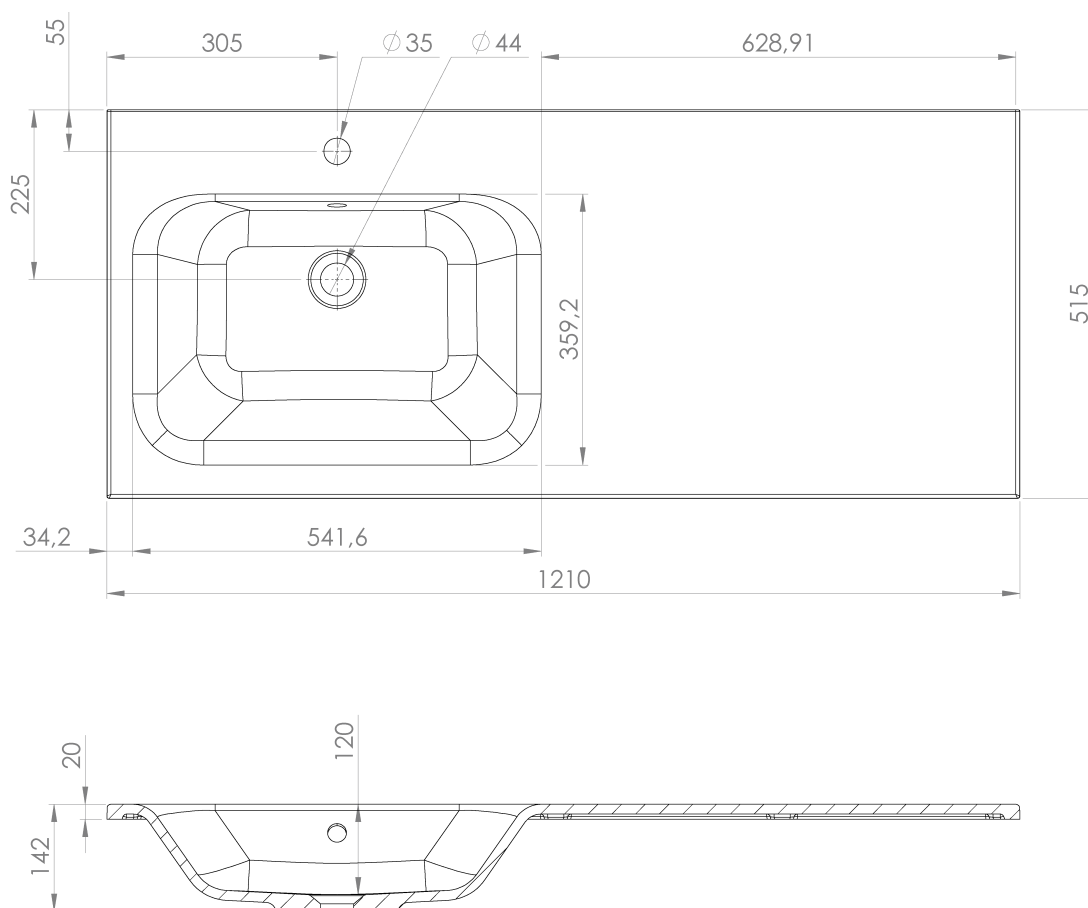

LOREA skříňka 120x46x51,5cm (90+30Pcm), levá, dub collingwood/černá mat

Objednací kód: LE090-1935-L-06

Základní informace

Značka: Sapho
Série: LOREA

Rozměry

Šířka: 1210 mm
Výška: 460 mm
Hloubka: 515 mm

Parametry

Záruka: 2 roky
Hmotnost / ks: 45.303 kg
Balení: 2 ks
Barva: Hnědá
Dekor: Dub Collingwood
Jiné barevné provedení: Dle vzorníku
Materiál: MDF/lamino
Instalace: Závěsné na stěnu
Typ skříňky: Zásuvky
Typ umyvadla: Klasické umyvadlo
Výbava: Tiché a plynulé zavírání
Balení neobsahuje: Umyvadlo

Technický list

LOREA skříňka 120x46x51,5cm (90+30Pcm), levá, dub
collingwood/černá mat

LOREA skříňka 120x46x51,5cm (90+30Pcm), levá, dub
collingwood/černá mat

 SAPHO