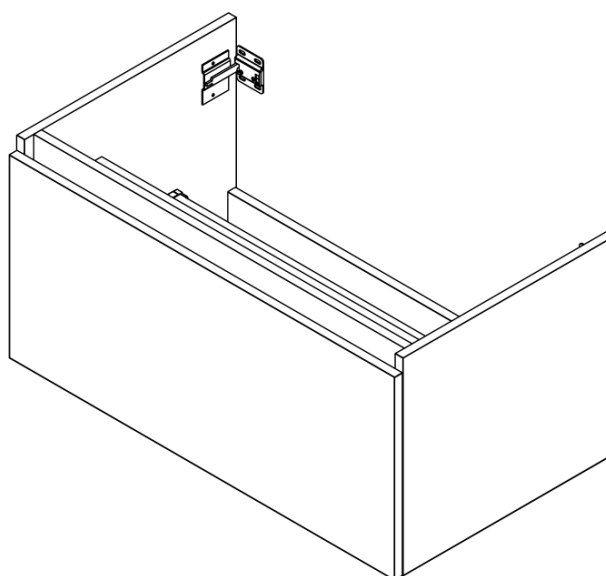

LOREA skříňka 120x46x51,5cm (90+30Pcm), levá, dub collingwood/černá mat

Objednací kód: LE090-1935-L-06

Základní informace

Značka: Sapho
Série: LOREA

Rozměry

Šířka: 1210 mm
Výška: 460 mm
Hloubka: 515 mm

Parametry

Záruka: 2 roky
Hmotnost / ks: 45.303 kg
Balení: 2 ks
Barva: Hnědá
Dekor: Dub Collingwood
Jiné barevné provedení: Dle vzorníku
Materiál: MDF/lamino
Instalace: Závěsné na stěnu
Typ skříňky: Zásuvky
Typ umyvadla: Klasické umyvadlo
Výbava: Tiché a plynulé zavírání
Balení neobsahuje: Umyvadlo

Technický list

LOREA skříňka 120x46x51,5cm (90+30Pcm), levá, dub
collingwood/černá mat

LOREA skříňka 120x46x51,5cm (90+30Pcm), levá, dub
collingwood/černá mat

 SAPHO