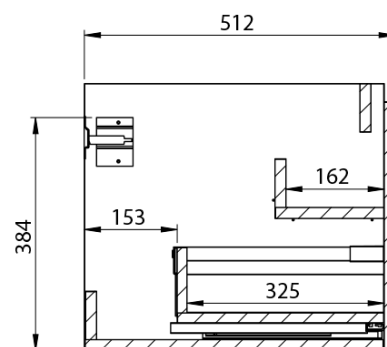

LOREA skříňka 120x46x51,5cm (90+30Pcm), levá, dub collingwood/černá mat

Objednací kód: LE090-1935-L-06

Základní informace

Značka: Sapho
Série: LOREA

Rozměry

Šířka: 1210 mm
Výška: 460 mm
Hloubka: 515 mm

Parametry

Záruka: 2 roky
Hmotnost / ks: 45.303 kg
Balení: 2 ks
Barva: Hnědá
Dekor: Dub Collingwood
Jiné barevné provedení: Dle vzorníku
Materiál: MDF/lamino
Instalace: Závěsné na stěnu
Typ skříňky: Zásuvky
Typ umyvadla: Klasické umyvadlo
Výbava: Tiché a plynulé zavírání
Balení neobsahuje: Umyvadlo

Technický list

LOREA skříňka 120x46x51,5cm (90+30Pcm), levá, dub
collingwood/černá mat

LOREA skříňka 120x46x51,5cm (90+30Pcm), levá, dub
collingwood/černá mat

 SAPHO