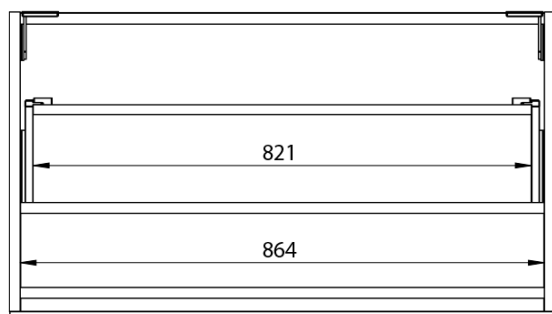

LOREA skříňka 120x46x51,5cm (90+30Pcm), levá, dub collingwood/černá mat

Objednací kód: LE090-1935-L-06

Základní informace

Značka: Sapho
Série: LOREA

Rozměry

Šířka: 1210 mm
Výška: 460 mm
Hloubka: 515 mm

Parametry

Záruka: 2 roky
Hmotnost / ks: 45.303 kg
Balení: 2 ks
Barva: Hnědá
Dekor: Dub Collingwood
Jiné barevné provedení: Dle vzorníku
Materiál: MDF/lamino
Instalace: Závěsné na stěnu
Typ skříňky: Zásuvky
Typ umyvadla: Klasické umyvadlo
Výbava: Tiché a plynulé zavírání
Balení neobsahuje: Umyvadlo

Technický list

LOREA skříňka 120x46x51,5cm (90+30Pcm), levá, dub
collingwood/černá mat

LOREA skříňka 120x46x51,5cm (90+30Pcm), levá, dub
collingwood/černá mat

 SAPHO