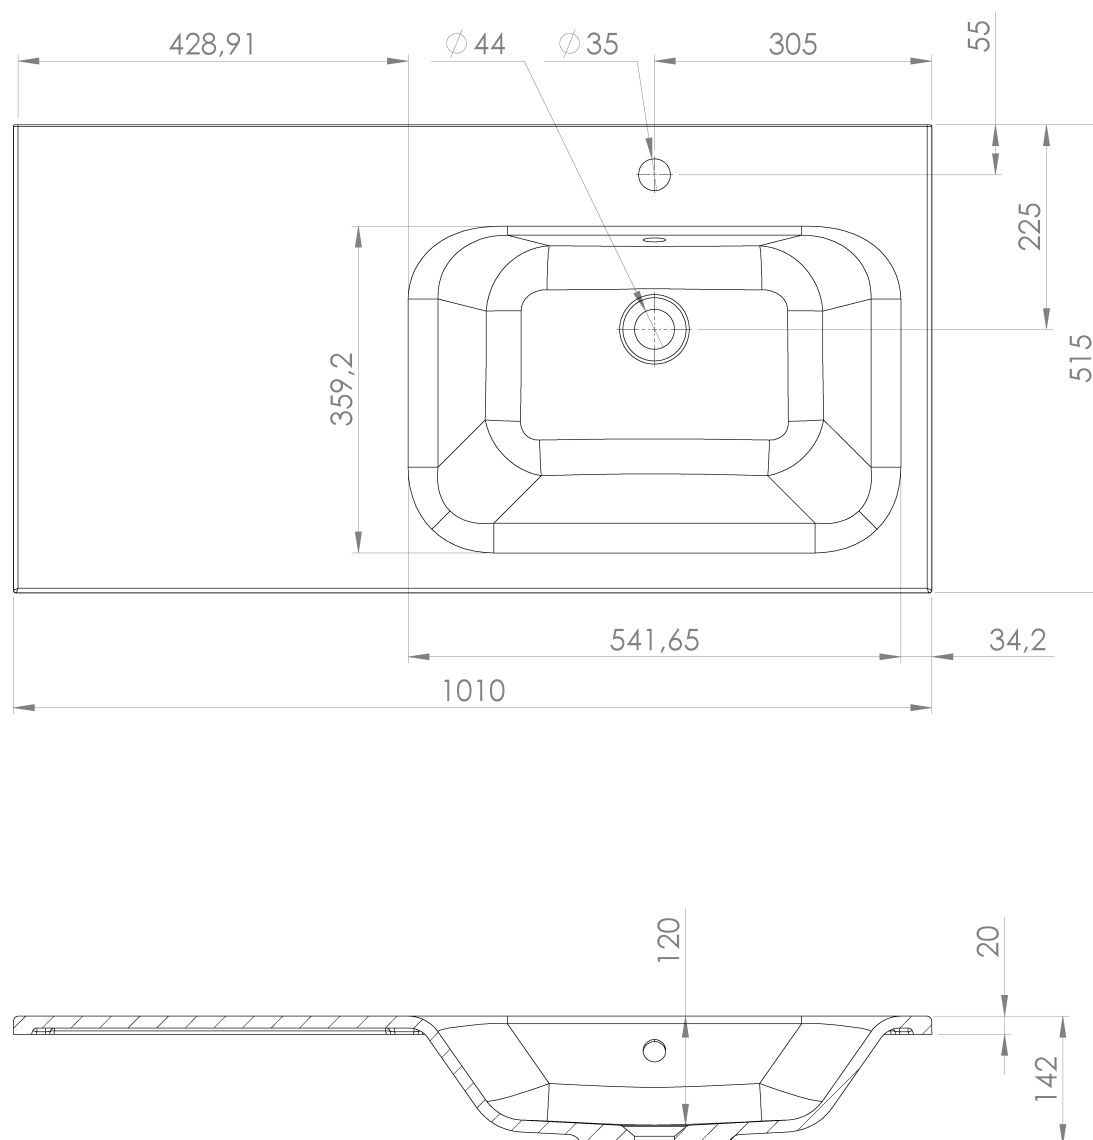

LOREA skříňka 100x46x51,5cm (30P+70cm), pravá, dub collingwood/černá mat

Objednací kód: LE070-1935-R-13

Základní informace

Značka: Sapho
Série: LOREA

Rozměry

Šířka: 1010 mm
Výška: 460 mm
Hloubka: 515 mm

Parametry

Záruka: 2 roky
Hmotnost / ks: 39.008 kg
Balení: 2 ks
Barva: Hnědá
Dekor: Dub Collingwood
Jiné barevné provedení: Dle vzorníku
Materiál: MDF/lamino
Instalace: Závěsné na stěnu
Typ skříňky: Zásuvky
Typ umyvadla: Klasické umyvadlo
Výbava: Tiché a plynulé zavírání
Balení neobsahuje: Umyvadlo

Technický list

LOREA skříňka 100x46x51,5cm (30P+70cm), pravá, dub
collingwood/černá mat

LOREA skříňka 100x46x51,5cm (30P+70cm), pravá, dub collingwood/černá mat