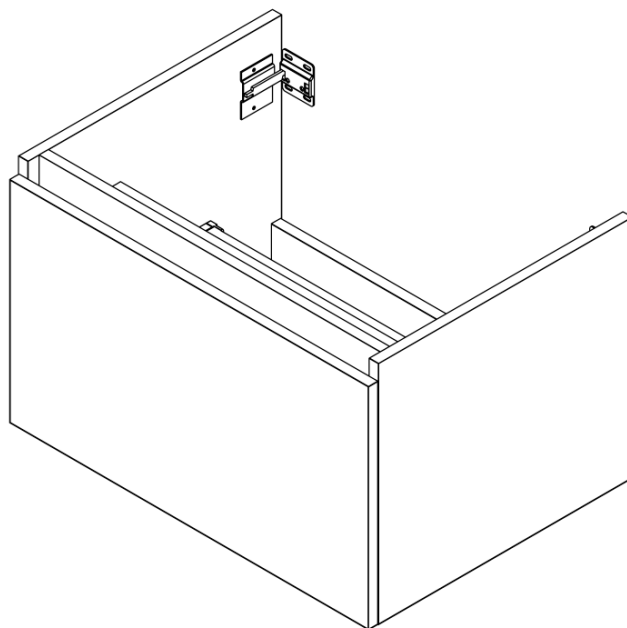

LOREA skříňka 100x46x51,5cm (30P+70cm), pravá, dub collingwood/černá mat

Objednací kód: LE070-1935-R-13

Základní informace

Značka: Sapho
Série: LOREA

Rozměry

Šířka: 1010 mm
Výška: 460 mm
Hloubka: 515 mm

Parametry

Záruka: 2 roky
Hmotnost / ks: 39.008 kg
Balení: 2 ks
Barva: Hnědá
Dekor: Dub Collingwood
Jiné barevné provedení: Dle vzorníku
Materiál: MDF/lamino
Instalace: Závěsné na stěnu
Typ skříňky: Zásuvky
Typ umyvadla: Klasické umyvadlo
Výbava: Tiché a plynulé zavírání
Balení neobsahuje: Umyvadlo

Technický list

LOREA skříňka 100x46x51,5cm (30P+70cm), pravá, dub
collingwood/černá mat

LOREA skříňka 100x46x51,5cm (30P+70cm), pravá, dub collingwood/černá mat