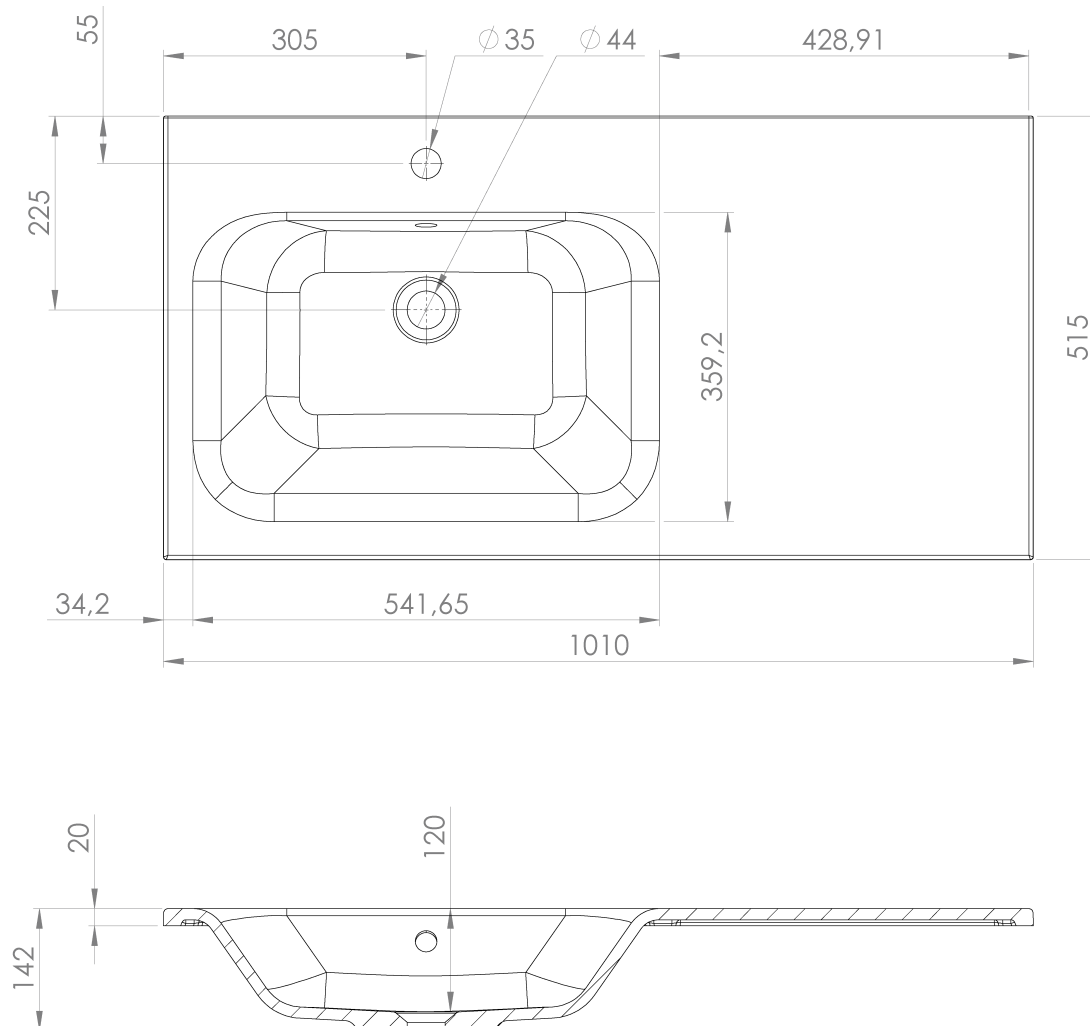

LOREA skříňka 100x46x51,5cm (70+30Pcm), levá, dub alabama/bílá mat

Objednací kód: LE070-2231-L-12

Základní informace

Značka: Sapho
Série: LOREA

Rozměry

Šířka: 1010 mm
Výška: 460 mm
Hloubka: 515 mm

Parametry

Záruka: 2 roky
Hmotnost / ks: 39.008 kg
Balení: 2 ks
Barva: Hnědá
Dekor: Dub Alabama
Jiné barevné provedení: Dle vzorníku
Materiál: MDF/lamino
Instalace: Závěsné na stěnu
Typ skříňky: Zásuvky
Typ umyvadla: Klasické umyvadlo
Výbava: Tiché a plynulé zavírání
Balení neobsahuje: Umyvadlo

Technický list

LOREA skříňka 100x46x51,5cm (70+30Pcm), levá, dub
alabama/bílá mat

LOREA skříňka 100x46x51,5cm (70+30Pcm), levá, dub
alabama/bílá mat