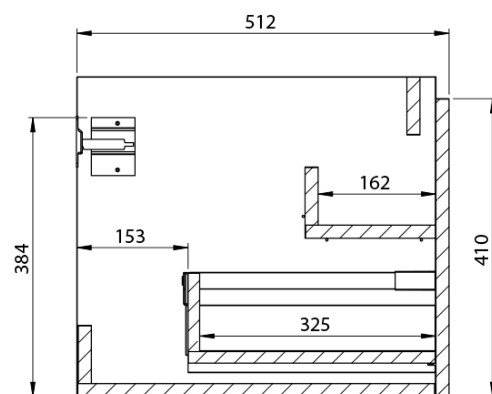

LOREA skříňka 100x46x51,5cm (70+30Pcm), levá, dub alabama/bílá mat

Objednací kód: LE070-2231-L-12

Základní informace

Značka: Sapho
Série: LOREA

Rozměry

Šířka: 1010 mm
Výška: 460 mm
Hloubka: 515 mm

Parametry

Barva: Hnědá
Dekor: Dub Alabama
Jiné barevné provedení: Dle vzorníku
Materiál: MDF/lamino
Instalace: Závěsné na stěnu
Typ skříňky: Zásuvky
Typ umyvadla: Klasické umyvadlo
Výbava: Tiché a plynulé zavírání
Balení neobsahuje: Umyvadlo
Hmotnost / ks: 39.008 kg
Balení: 2 ks
Záruka: 2 roky

Technický list

LOREA skříňka 100x46x51,5cm (70+30Pcm), levá, dub
alabama/bílá mat

LOREA skříňka 100x46x51,5cm (70+30Pcm), levá, dub
alabama/bílá mat