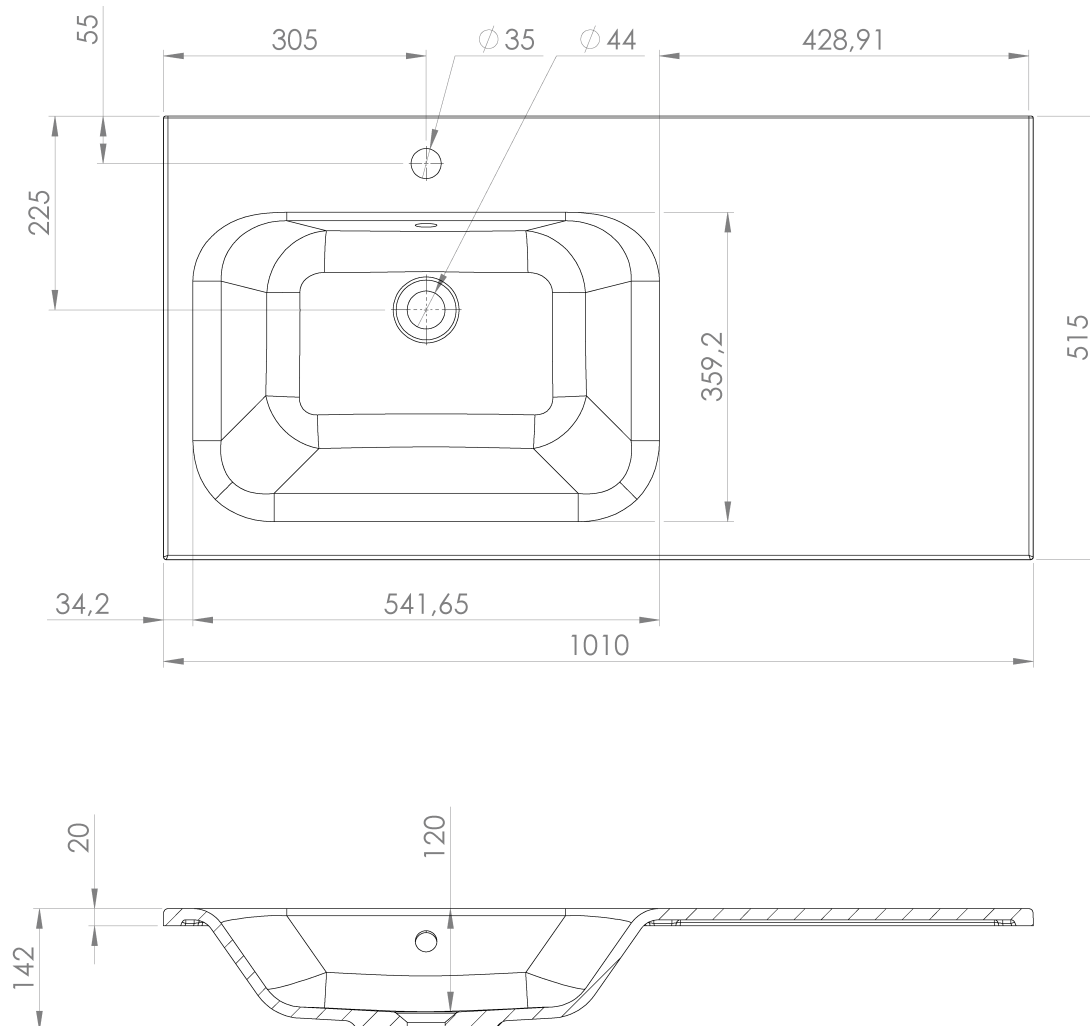

LOREA skříňka 100x46x51,5cm (70+30Pcm), levá, dub alabama/bílá mat

Objednací kód: LE070-2231-L-12

Základní informace

Značka: Sapho
Série: LOREA

Rozměry

Šířka: 1010 mm
Výška: 460 mm
Hloubka: 515 mm

Parametry

Barva: Hnědá
Dekor: Dub Alabama
Jiné barevné provedení: Dle vzorníku
Materiál: MDF/lamino
Instalace: Závěsné na stěnu
Typ skříňky: Zásuvky
Typ umyvadla: Klasické umyvadlo
Výbava: Tiché a plynulé zavírání
Balení neobsahuje: Umyvadlo
Hmotnost / ks: 39.008 kg
Balení: 2 ks
Záruka: 2 roky

Technický list

LOREA skříňka 100x46x51,5cm (70+30Pcm), levá, dub
alabama/bílá mat

LOREA skříňka 100x46x51,5cm (70+30Pcm), levá, dub
alabama/bílá mat