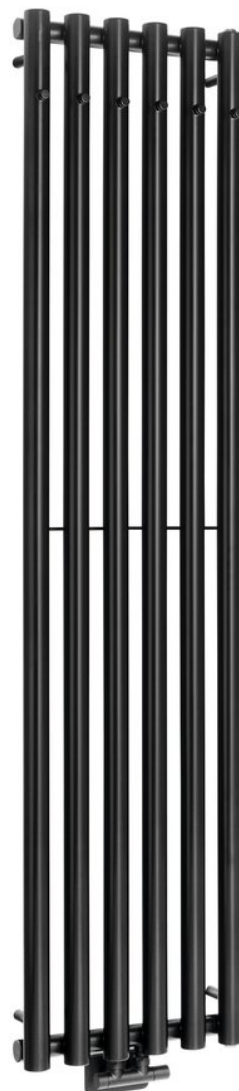

PILON otopné těleso 418x1800mm, se šesti háčky pro ručník, černá mat

Objednací kód: IZ132T

Základní informace

Značka: Sapho
Série: PILON

Rozměry

Šířka: 418 mm
Výška: 1800 mm
Objem: 15.6 l

Parametry

Záruka: 2 roky
Hmotnost / ks: 20.098 kg
Balení: 1 ks
Barva: Černá mat
Materiál: Ocel
Tvar: Tvar I
Doporučená el. topná tyč: 800 W
Možnost vytápění: Elektrické vytápění, Kombinované vytápění, Ústřední vytápění

Umístění připojení 50 mm: Symetrické (na střed)

Rozteč připojení: 50 mm
Výkon: 874 W
Teplotní spád: 75/65/20 °C
Max. provozní tlak: 8 bar
Výbava: Držák ručníků: součástí
3D model: ANO

PILON otopné těleso 418x1800mm, se šesti háčky pro ručník, černá mat