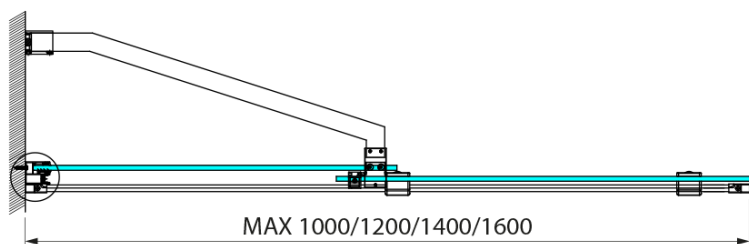

ROLLS BLACK vanová zástěna 1000x1500mm, čiré sklo

Objednací kód: BS-R100B

Základní informace

Značka: Polysan

Rozměry

Šířka: 1000 mm

Výška: 1500 mm

Parametry

Barva profilu: Černá mat

Typ otevírání: Posuvné

Typ výplně: Čiré sklo

Úprava skla: Antidrop

Tloušťka skla: 8 mm

Hmotnost / ks: 53 kg

Záruka: 2 roky

Technický list

ROLLS BLACK vanová zástěna 1000x1500mm, čiré sklo