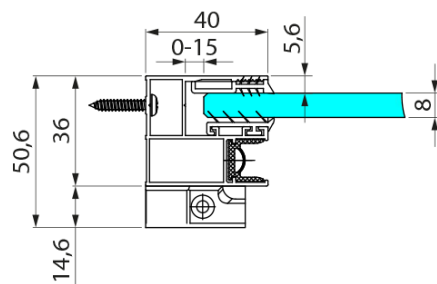

ROLLS BLACK vanová zástěna 1000x1500mm, čiré sklo

Objednací kód: BS-R100B

Základní informace

Značka: Polysan

Rozměry

Šířka: 1000 mm

Výška: 1500 mm

Parametry

Barva profilu: Černá mat

Typ otevírání: Posuvné

Typ výplně: Čiré sklo

Úprava skla: Antidrop

Tloušťka skla: 8 mm

Hmotnost / ks: 53 kg

Záruka: 2 roky

Technický list

ROLLS BLACK vanová zástěna 1000x1500mm, čiré sklo