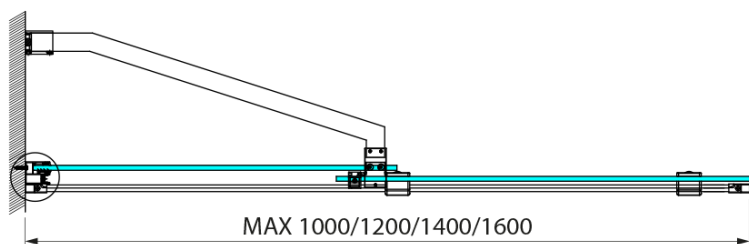

ROLLS BLACK vanová zástěna 1000x1500mm, čiré sklo

Objednací kód: BS-R100B

Základní informace

Značka: Polysan

Rozměry

Šířka: 1000 mm

Výška: 1500 mm

Parametry

Barva profilu: Černá mat

Typ otevírání: Posuvné

Typ výplně: Čiré sklo

Úprava skla: Antidrop

Tloušťka skla: 8 mm

Hmotnost / ks: 53 kg

Záruka: 2 roky

Náhradní díly

ROLLS BLACK pojezdový profil (Objednací kód: NDRL04B)

Spodní těsnění na dveře, sklo 8mm, 1000mm, černá (Objednací kód: NDRL01-2B)

Svislé těsnění pro sklo 8mm, 2000mm, černá (Objednací kód: NDRL02-2B)

Technický list