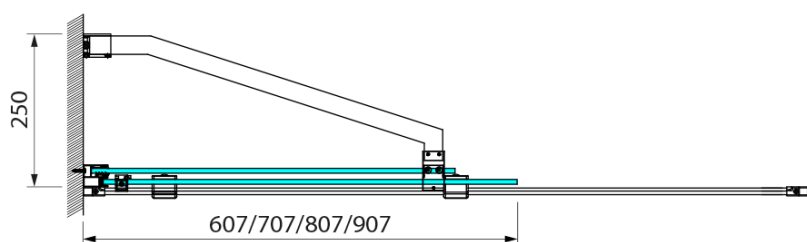

ROLLS BLACK vanová zástěna 1000x1500mm, čiré sklo

Objednací kód: BS-R100B

Základní informace

Značka: Polysan

Rozměry

Šířka: 1000 mm

Výška: 1500 mm

Parametry

Záruka: 2 roky

Hmotnost / ks: 35 kg

Barva profilu: Černá mat

Typ otevírání: Posuvné

Typ výplně: Čiré bezpečnostní sklo

Úprava skla: Antidrop

Tloušťka skla: 8 mm

Náhradní díly

ROLLS BLACK pojezdový profil (Objednací kód: NDRL04B)

Spodní těsnění na dveře, sklo 8mm, 1000mm, černá (Objednací kód: NDRL01-2B)

Svislé těsnění pro sklo 8mm, 2000mm, černá (Objednací kód: NDRL02-2B)

Technický list

ROLLS BLACK vanová zástěna 1000x1500mm, čiré sklo