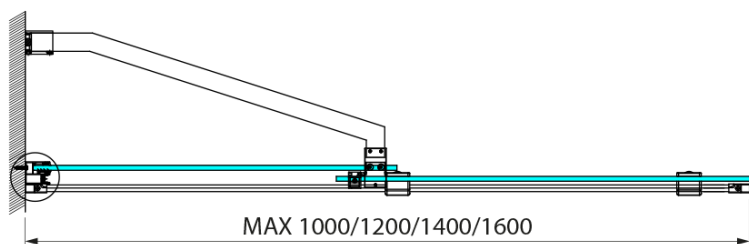

ROLLS BLACK vanová zástěna 1000x1500mm, čiré sklo

Objednací kód: BS-R100B

Základní informace

Značka: Polysan

Rozměry

Šířka: 1000 mm

Výška: 1500 mm

Parametry

Záruka: 2 roky

Hmotnost / ks: 35 kg

Barva profilu: Černá mat

Typ otevírání: Posuvné

Typ výplně: Čiré bezpečnostní sklo

Úprava skla: Antidrop

Tloušťka skla: 8 mm

Náhradní díly

ROLLS BLACK pojezdový profil (Objednací kód: NDRL04B)

Spodní těsnění na dveře, sklo 8mm, 1000mm, černá (Objednací kód: NDRL01-2B)

Svislé těsnění pro sklo 8mm, 2000mm, černá (Objednací kód: NDRL02-2B)

Technický list