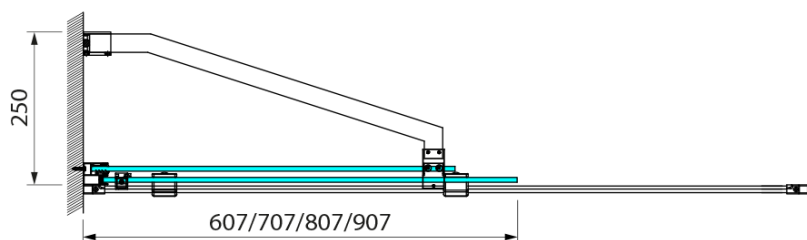

ROLLS BLACK vanová zástěna 1000x1500mm, čiré sklo

Objednací kód: BS-R100B

Základní informace

Značka: Polysan

Rozměry

Šířka: 1000 mm

Výška: 1500 mm

Parametry

Barva profilu: Černá mat

Typ otevírání: Posuvné

Typ výplně: Čiré sklo

Úprava skla: Antidrop

Tloušťka skla: 8 mm

Hmotnost / ks: 53 kg

Záruka: 2 roky

Náhradní díly

ROLLS BLACK pojezdový profil (Objednací kód: NDRL04B)

Spodní těsnění na dveře, sklo 8mm, 1000mm, černá (Objednací kód: NDRL01-2B)

Svislé těsnění pro sklo 8mm, 2000mm, černá (Objednací kód: NDRL02-2B)

Technický list

ROLLS BLACK vanová zástěna 1000x1500mm, čiré sklo