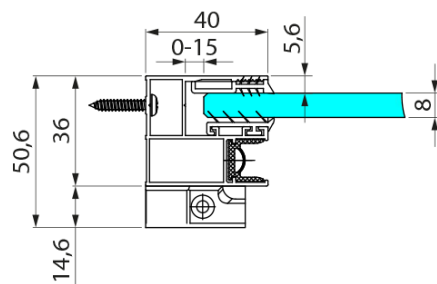

ROLLS BLACK vanová zástěna 1000x1500mm, čiré sklo

Objednací kód: BS-R100B

Základní informace

Značka: Polysan

Rozměry

Šířka: 1000 mm

Výška: 1500 mm

Parametry

Záruka: 2 roky

Hmotnost / ks: 35 kg

Barva profilu: Černá mat

Typ otevírání: Posuvné

Typ výplně: Čiré bezpečnostní sklo

Úprava skla: Antidrop

Tloušťka skla: 8 mm

Náhradní díly

ROLLS BLACK pojezdový profil (Objednací kód: NDRL04B)

Spodní těsnění na dveře, sklo 8mm, 1000mm, černá (Objednací kód: NDRL01-2B)

Svislé těsnění pro sklo 8mm, 2000mm, černá (Objednací kód: NDRL02-2B)

Technický list