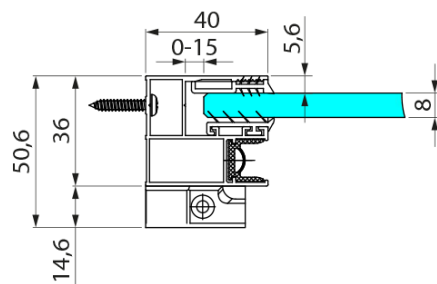

ROLLS BLACK vanová zástěna 1000x1500mm, čiré sklo

Objednací kód: BS-R100B

Základní informace

Značka: Polysan

Rozměry

Šířka: 1000 mm

Výška: 1500 mm

Parametry

Barva profilu: Černá mat

Typ otevírání: Posuvné

Typ výplně: Čiré sklo

Úprava skla: Antidrop

Tloušťka skla: 8 mm

Hmotnost / ks: 53 kg

Záruka: 2 roky

Náhradní díly

ROLLS BLACK pojezdový profil (Objednací kód: NDRL04B)

Spodní těsnění na dveře, sklo 8mm, 1000mm, černá (Objednací kód: NDRL01-2B)

Svislé těsnění pro sklo 8mm, 2000mm, černá (Objednací kód: NDRL02-2B)

Technický list