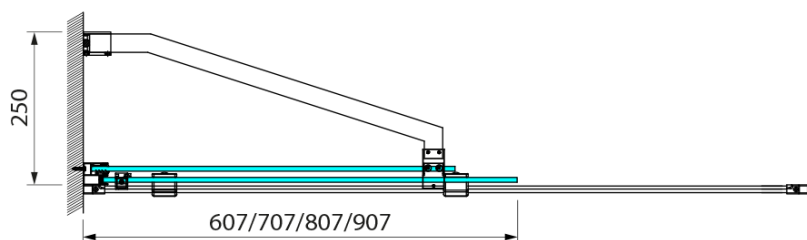

ROLLS BLACK vanová zástěna 1000x1500mm, čiré sklo

Objednací kód: BS-R100B

Základní informace

Značka: Polysan

Rozměry

Šířka: 1000 mm

Výška: 1500 mm

Parametry

Barva profilu: Černá mat

Typ otevírání: Posuvné

Typ výplně: Čiré sklo

Úprava skla: Antidrop

Tloušťka skla: 8 mm

Hmotnost / ks: 53 kg

Záruka: 2 roky

Technický list

ROLLS BLACK vanová zástěna 1000x1500mm, čiré sklo