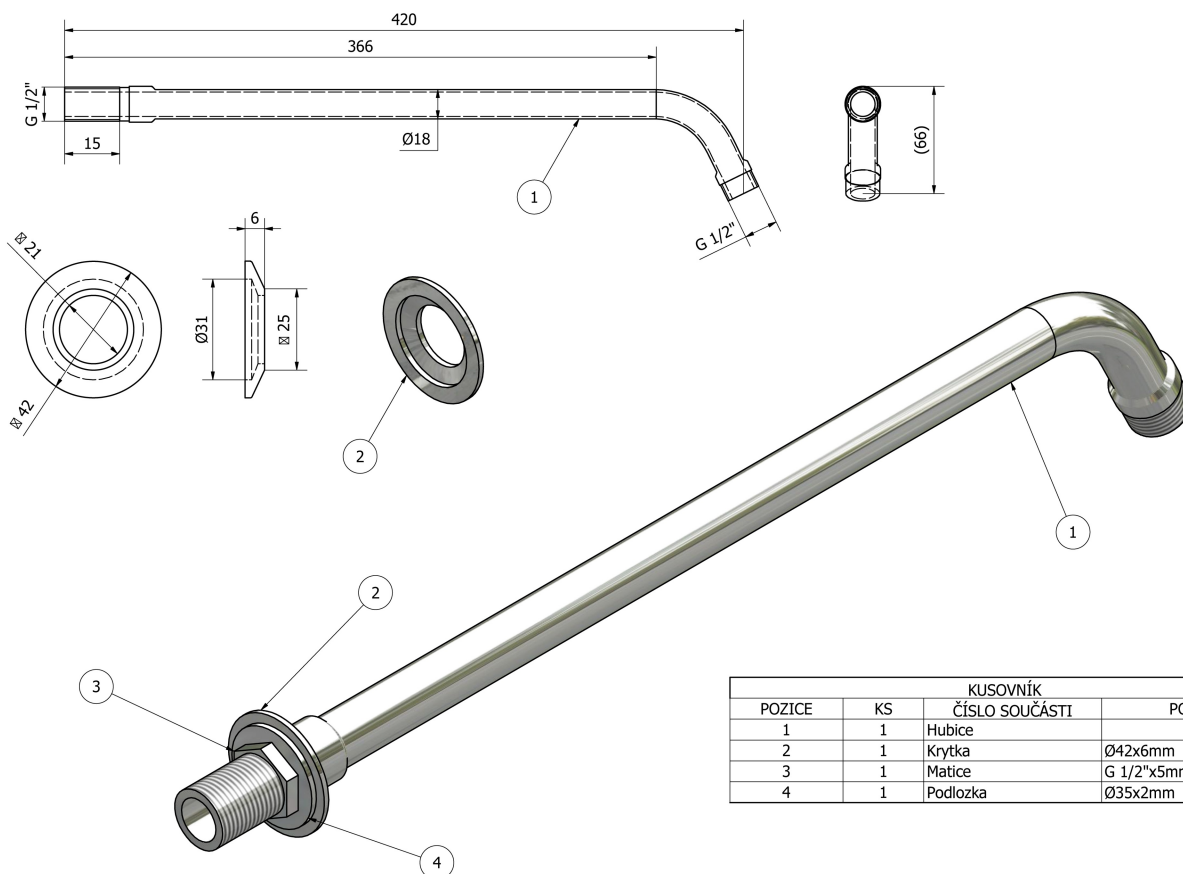

Sprchové ramínko kulaté, 405mm, chrom

Objednací kód: T04

Základní informace

Značka: Aqualine

Rozměry

Délka: 405 mm

Hloubka: 405 mm

Parametry

Barva: Chrom

Materiál: Mosaz

Tvar: Kruhové

Instalace: Nástěnná

Hmotnost / ks: 0.31 kg

Balení: 1 ks

Záruka: 2 roky

Technický list

KUSOVNÍK			
POZICE	KS	ČÍSLO SOUČÁSTI	POPIS
1	1	Hubice	
2	1	Krytka	Ø42x6mm
3	1	Matice	G 1/2"x5mm
4	1	Podložka	Ø35x2mm