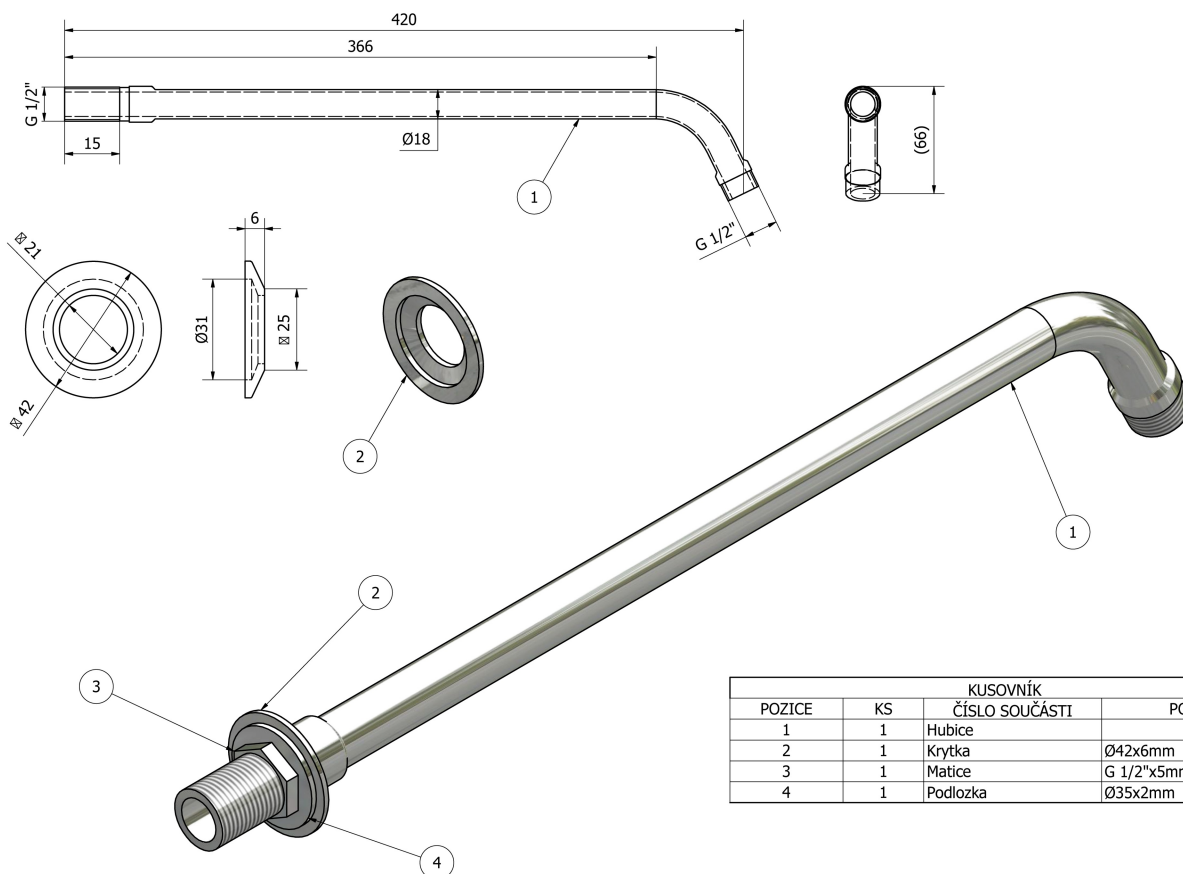

Sprchové ramínko kulaté, 405mm, chrom

Objednací kód: T04

Základní informace

Značka: Aqualine

Rozměry

Délka: 405 mm

Hloubka: 405 mm

Parametry

Záruka: 2 roky

Hmotnost / ks: 0.31 kg

Balení: 1 ks

Barva: Chrom

Materiál: Mosaz

Tvar: Kruhové

Instalace: Nástěnná

Technický list

KUSOVNÍK			
POZICE	KS	ČÍSLO SOUČÁSTI	POPIS
1	1	Hubice	
2	1	Krytka	Ø42x6mm
3	1	Matice	G 1/2"x5mm
4	1	Podložka	Ø35x2mm