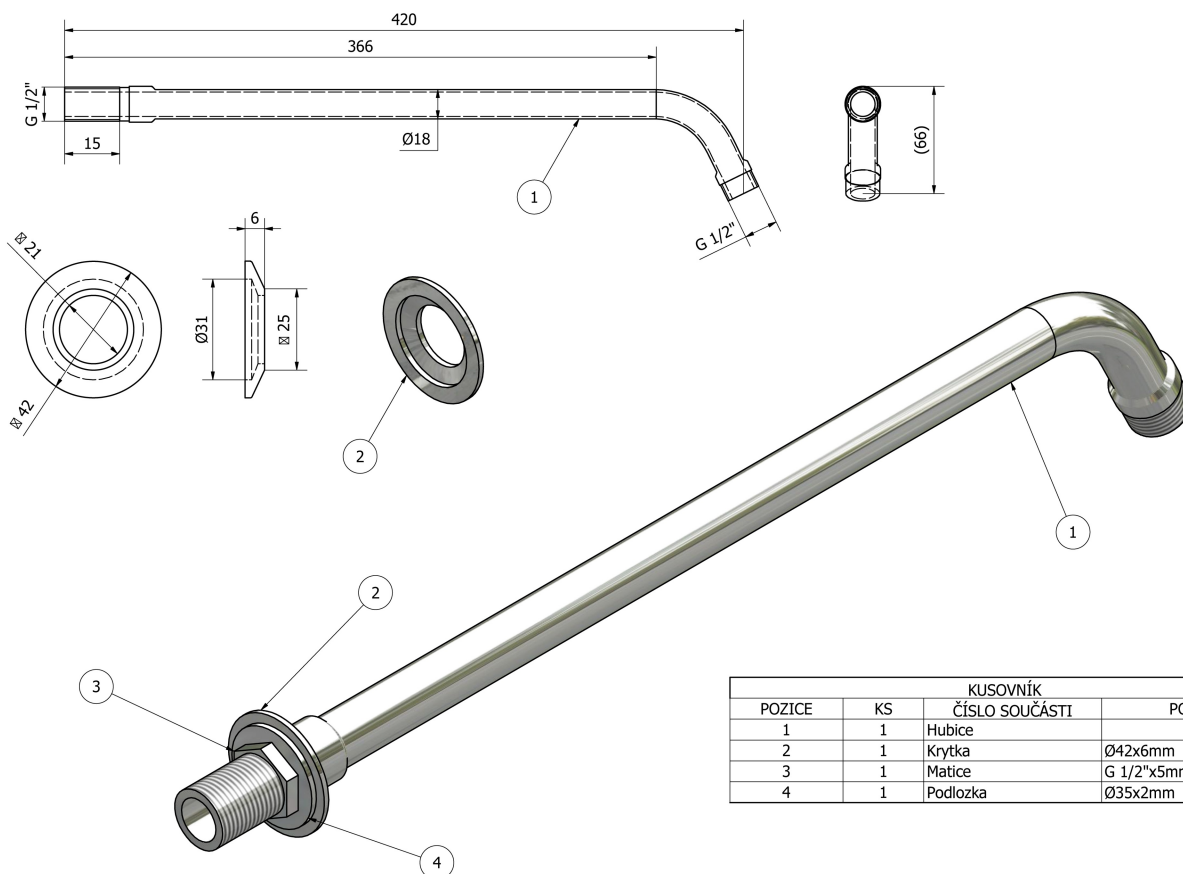

## Sprchové ramínko kulaté, 405mm, chrom

Objednací kód: T04

### Rozměry

Délka: 405 mm

Hloubka: 405 mm

### Parametry

Barva: Chrom

Materiál: Mosaz

Tvar: Kruhové

Instalace: Nástěnná

Hmotnost / ks: 0.31 kg

Balení: 1 ks

Záruka: 2 roky