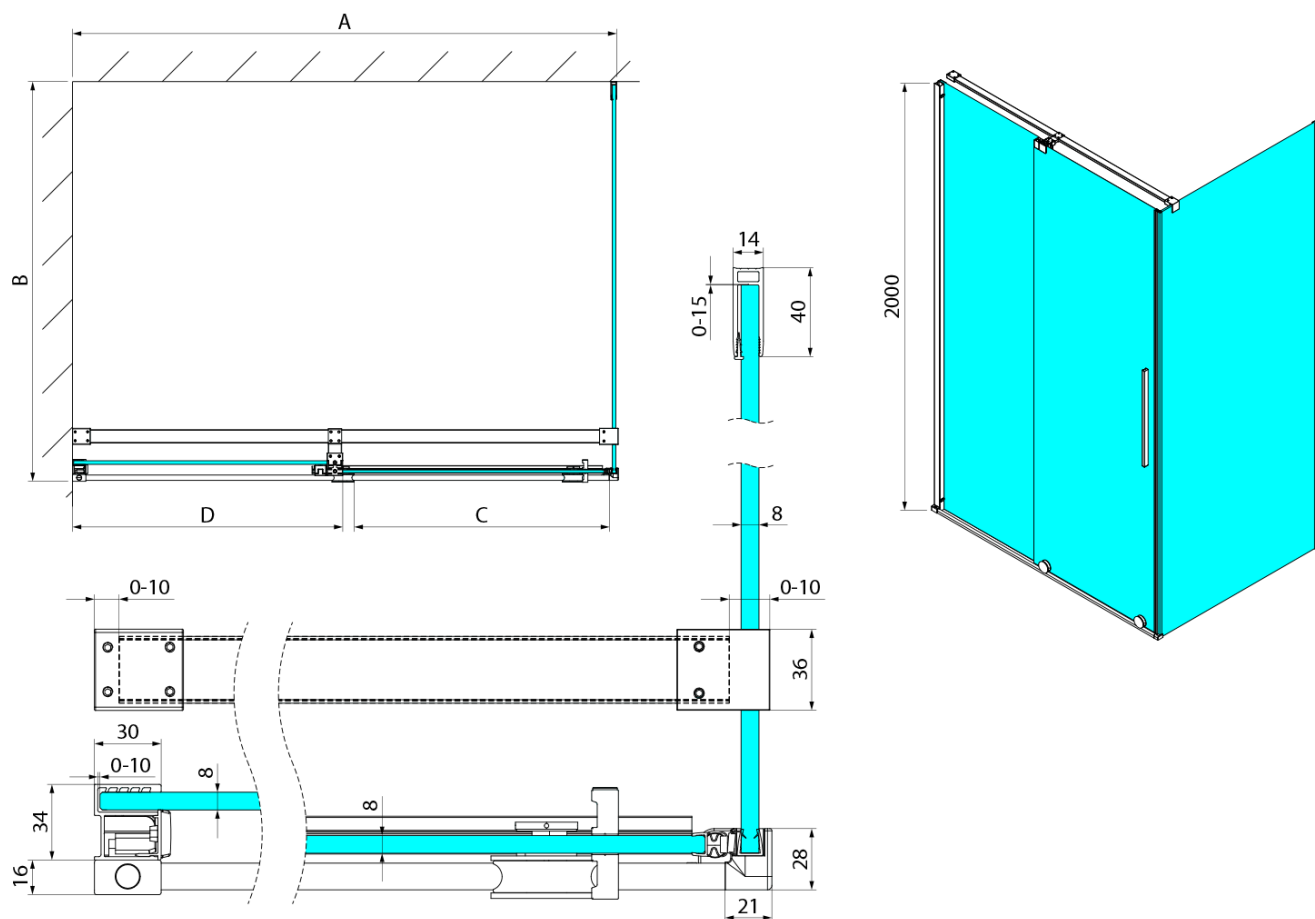

Objednací kód: GI3590B

Základní informace

Značka: Gelco
Série: SPIRIT

Rozměry

Výška: 2000 mm
Hloubka: 900 mm

Parametry

Barva profilu: Černá mat
Tvar: Pevná stěna ke sprchovým dveřím
Typ výplně: Čiré sklo
Úprava skla: Coated glass
Tloušťka skla: 8 mm
Hmotnost / ks: 38 kg
Balení: 1 ks
Záruka: 3 roky

Doporučujeme přikoupit

1 ks SPIRIT BLACK podélná vzpěra 1610mm (Objednací kód: GI2316B)

Technický list

Model	A	C	D
GI1010	990-1008	380	494
GI1011	1090-1108	430	544
GI1012	1190-1208	480	594
GI1013	1290-1308	530	644
GI1014	1390-1408	580	694
GI1015	1490-1508	630	744
GI1016	1590-1608	680	794
	B		
GI3580	785-800		
GI3590	885-900		
GI3510	985-1000		