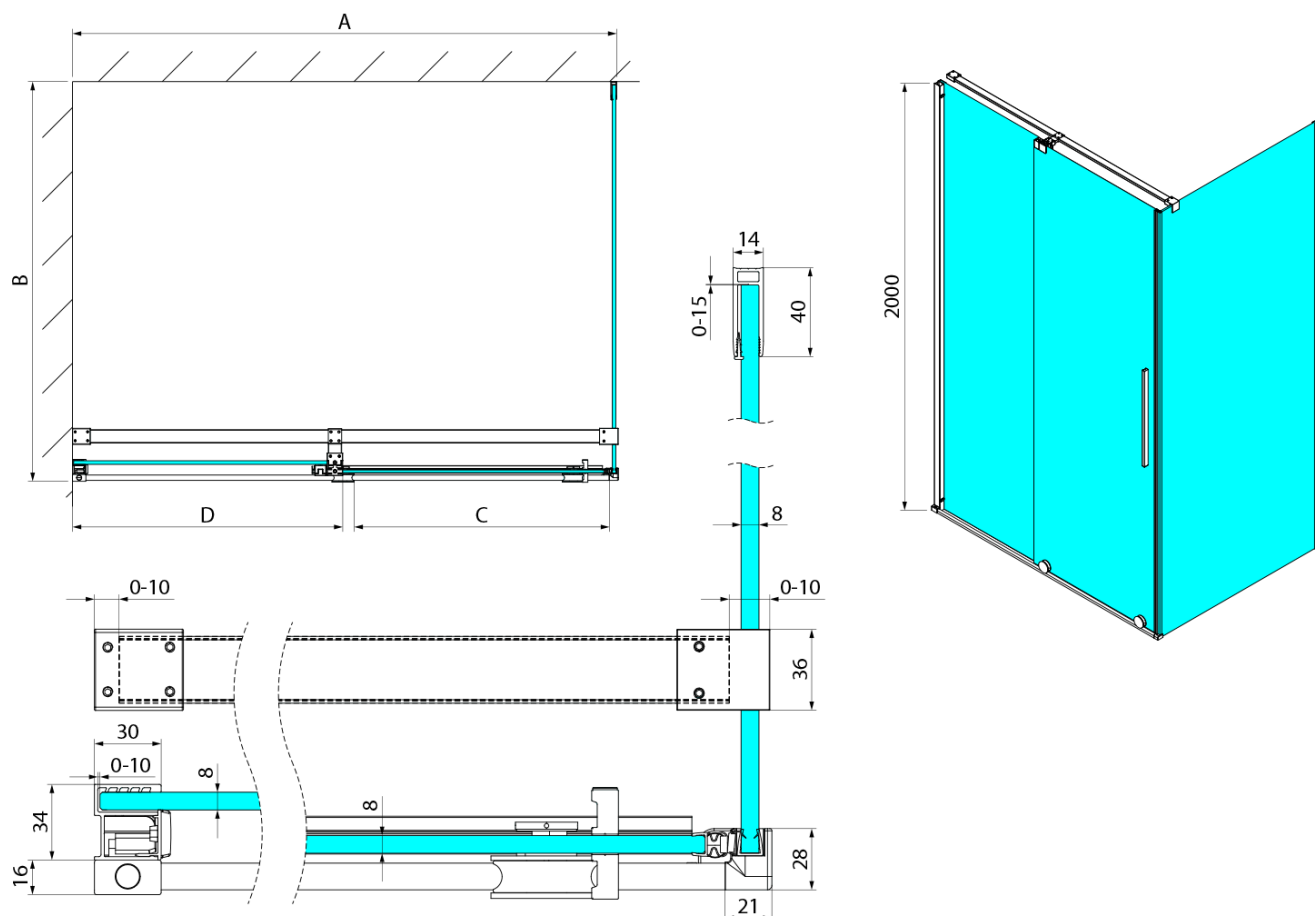

Technický list

Model	A	C	D
GI1010	990-1008	380	494
GI1011	1090-1108	430	544
GI1012	1190-1208	480	594
GI1013	1290-1308	530	644
GI1014	1390-1408	580	694
GI1015	1490-1508	630	744
GI1016	1590-1608	680	794
	B		
GI3580	785-800		
GI3590	885-900		
GI3510	985-1000