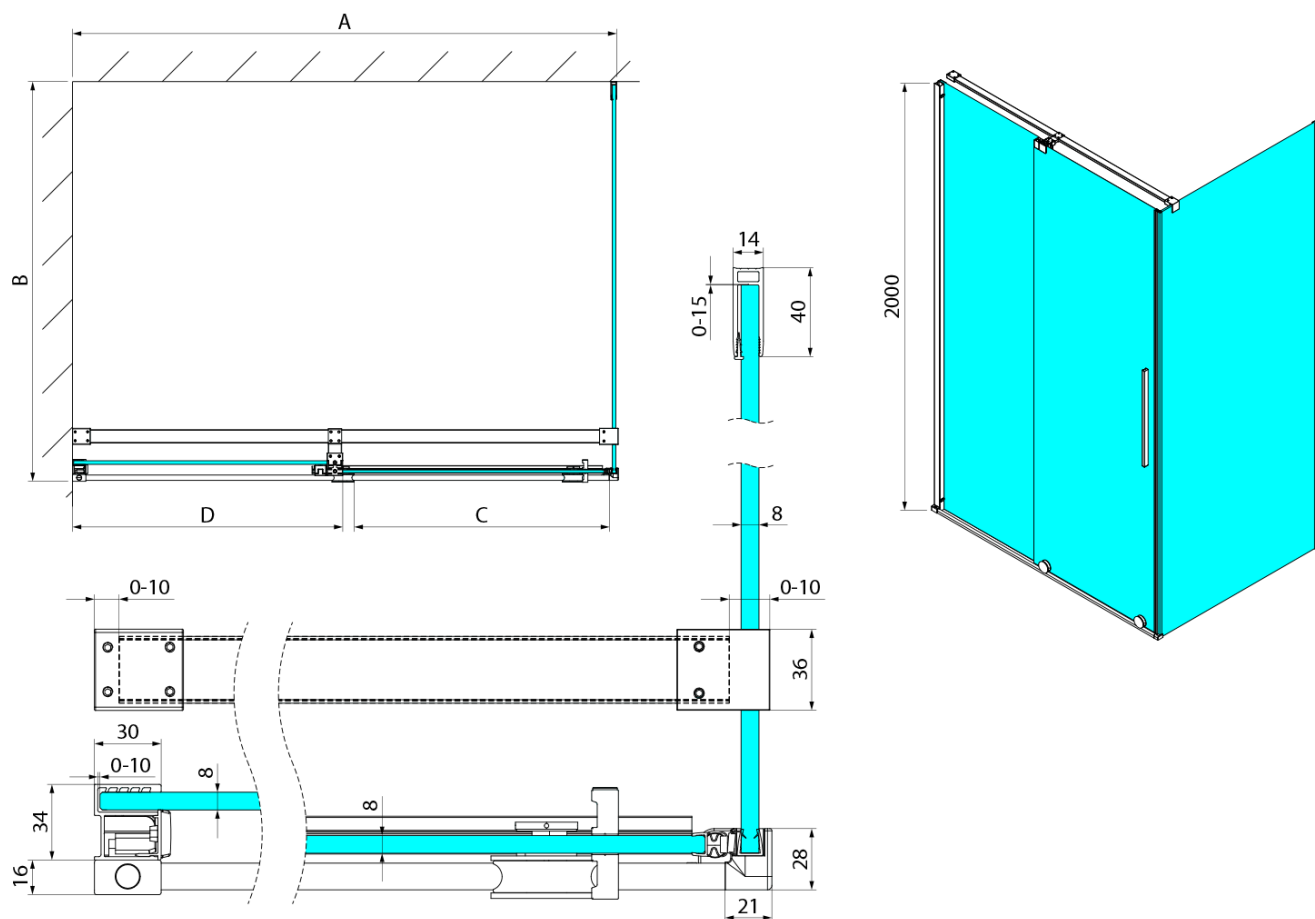

Objednací kód: GI3580B

Základní informace

Značka: Gelco
Série: SPIRIT

Rozměry

Výška: 2000 mm
Hloubka: 800 mm

Parametry

Záruka: 3 roky
Hmotnost / ks: 34 kg
Balení: 1 ks
Barva profilu: Černá mat
Tvar: Pevná stěna ke sprchovým dveřím
Typ výplně: Čiré sklo
Úprava skla: Coated glass
Tloušťka skla: 8 mm
3D model: ANO

Doporučujeme přikoupit

1 ks SPIRIT BLACK podélná vzpěra 1610mm (Objednací kód: GI2316B)

Technický list

Model	A	C	D
GI1010	990-1008	380	494
GI1011	1090-1108	430	544
GI1012	1190-1208	480	594
GI1013	1290-1308	530	644
GI1014	1390-1408	580	694
GI1015	1490-1508	630	744
GI1016	1590-1608	680	794
	B		
GI3580	785-800		
GI3590	885-900		
GI3510	985-1000		