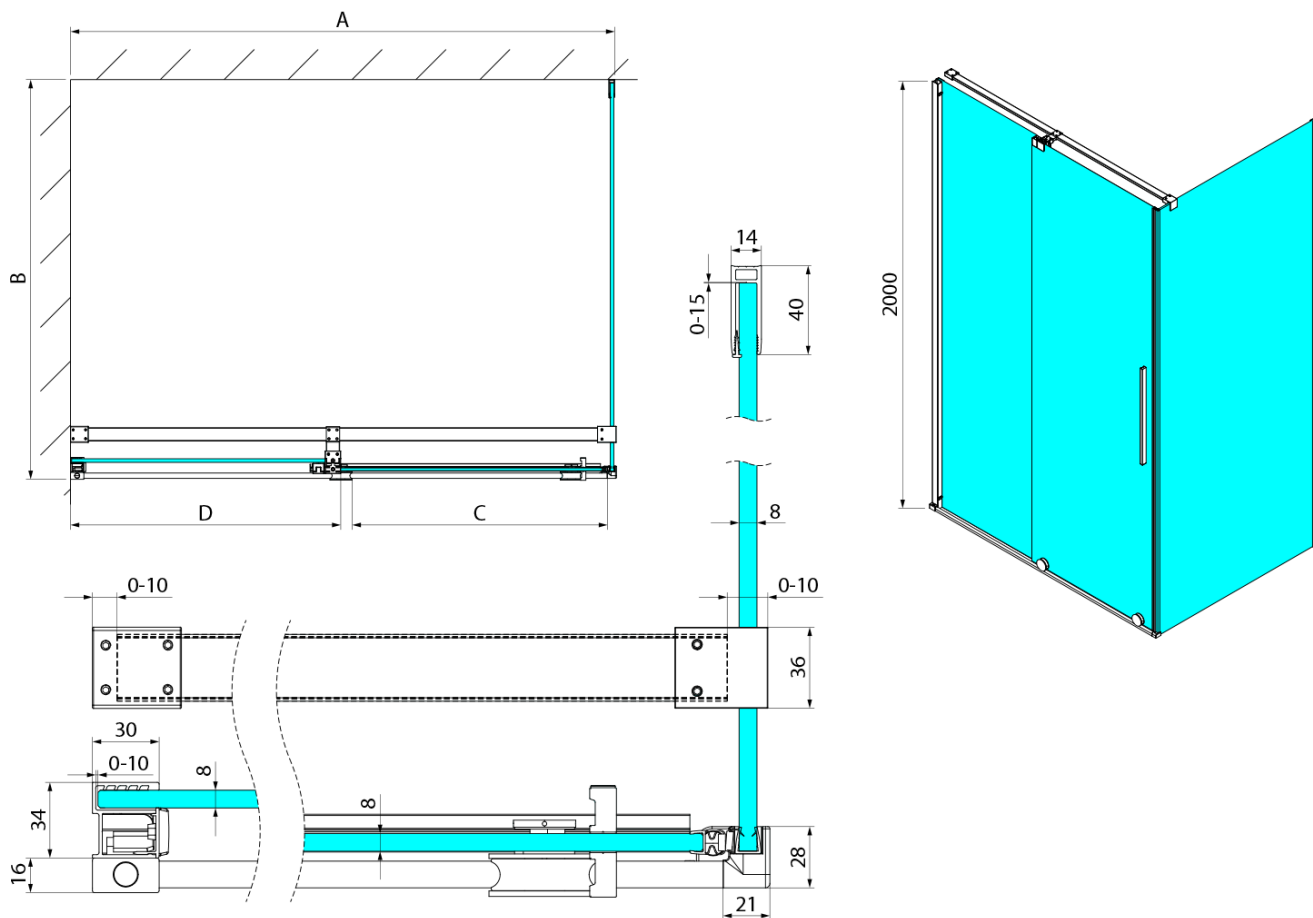

Objednací kód: GI1012B

Základní informace

Značka: Gelco

Série: SPIRIT

Rozměry

Šířka: 1200 mm

Výška: 2000 mm

Parametry

Záruka: 3 roky

Hmotnost / ks: 51 kg

Balení: 1 ks

Barva profilu: Černá mat

Tvar: Dveře do niky

Typ otevírání: Posuvné

Směr otevírání: Univerzální

Šířka vstupu: 480 mm

Typ výplně: Čiré sklo

Úprava skla: Coated glass

Tloušťka skla: 8 mm

Instalační šířka od: 1180 mm

Instalační šířka do: 1210 mm

Vlastnosti: Bezrámové provedení

Balení obsahuje: Vzpěra

3D model: ANO

Technický list

Model	A	B	C
GI1010	980-1010	380	494
GI1011	1080-1110	430	544
GI1012	1180-1210	480	594
GI1013	1280-1310	530	644
GI1014	1380-1410	580	694
GI1015	1480-1510	630	744
GI1016	1580-1610	680	794

Model	A	C	D
GI1010	990-1008	380	494
GI1011	1090-1108	430	544
GI1012	1190-1208	480	594
GI1013	1290-1308	530	644
GI1014	1390-1408	580	694
GI1015	1490-1508	630	744
GI1016	1590-1608	680	794
	B		
GI3580	785-800		
GI3590	885-900		
GI3510	985-1000		