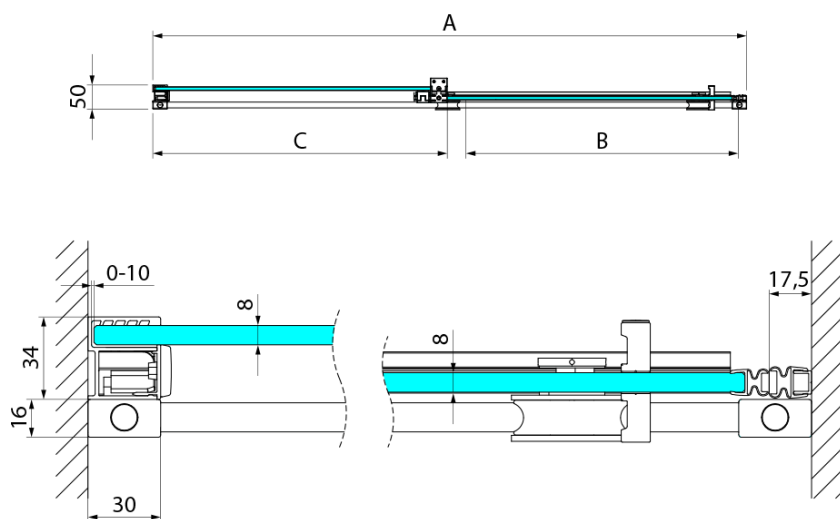

Objednací kód: GI1012B

Základní informace

Značka: Gelco

Série: SPIRIT

Rozměry

Šířka: 1200 mm

Výška: 2000 mm

Parametry

Barva profilu: Černá mat

Tvar: Dveře do niky

Typ otevírání: Posuvné

Směr otevírání: Univerzální

Šířka vstupu: 480 mm

Typ výplně: Čiré sklo

Úprava skla: Coated glass

Tloušťka skla: 8 mm

Instalační šířka od: 1180 mm

Instalační šířka do: 1210 mm

Vlastnosti: Bezrámové provedení

Balení obsahuje: Vzpěra

Hmotnost / ks: 51 kg

Balení: 1 ks

Záruka: 3 roky

Technický list

Model	A	B	C
GI1010	980-1010	380	494
GI1011	1080-1110	430	544
GI1012	1180-1210	480	594
GI1013	1280-1310	530	644
GI1014	1380-1410	580	694
GI1015	1480-1510	630	744
GI1016	1580-1610	680	794

Model	A	C	D
GI1010	990-1008	380	494
GI1011	1090-1108	430	544
GI1012	1190-1208	480	594
GI1013	1290-1308	530	644
GI1014	1390-1408	580	694
GI1015	1490-1508	630	744
GI1016	1590-1608	680	794
	B		
GI3580	785-800		
GI3590	885-900		
GI3510	985-1000		