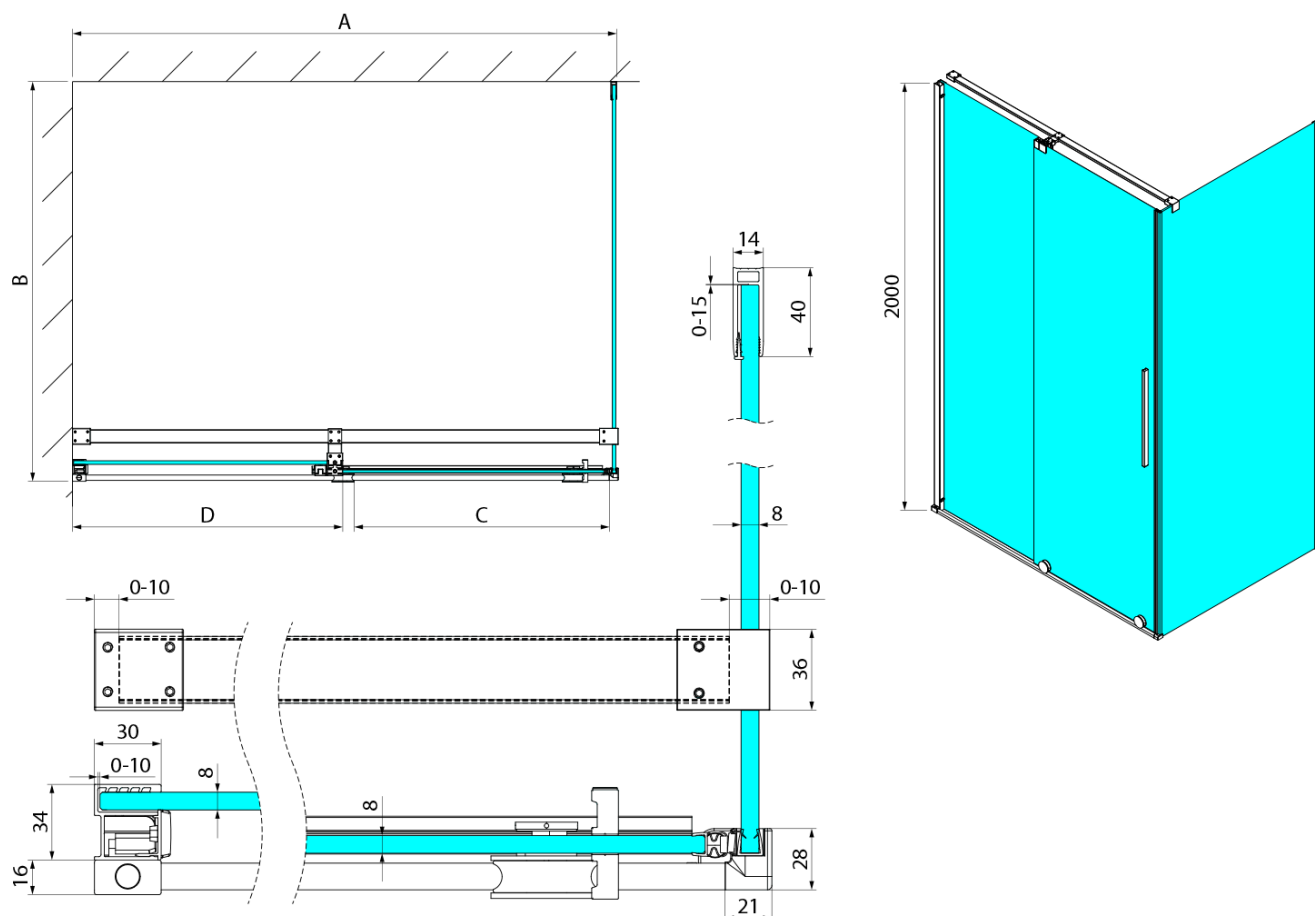

Objednací kód: GI3510

Základní informace

Značka: Gelco
Série: SPIRIT

Rozměry

Výška: 2000 mm
Hloubka: 1000 mm

Parametry

Barva profilu: Chrom - Leštěný hliník
Tvar: Pevná stěna ke sprchovým dveřím
Typ výplně: Čiré sklo
Úprava skla: Coated glass
Tloušťka skla: 8 mm
Hmotnost / ks: 42 kg
Balení: 1 ks
Záruka: 3 roky

Doporučujeme přikoupit

1 ks SPIRIT podélná vzpěra 1610mm, chrom (Objednací kód: GI2316)

Technický list

Model	A	C	D
GI1010	990-1008	380	494
GI1011	1090-1108	430	544
GI1012	1190-1208	480	594
GI1013	1290-1308	530	644
GI1014	1390-1408	580	694
GI1015	1490-1508	630	744
GI1016	1590-1608	680	794
	B		
GI3580	785-800		
GI3590	885-900		
GI3510	985-1000		