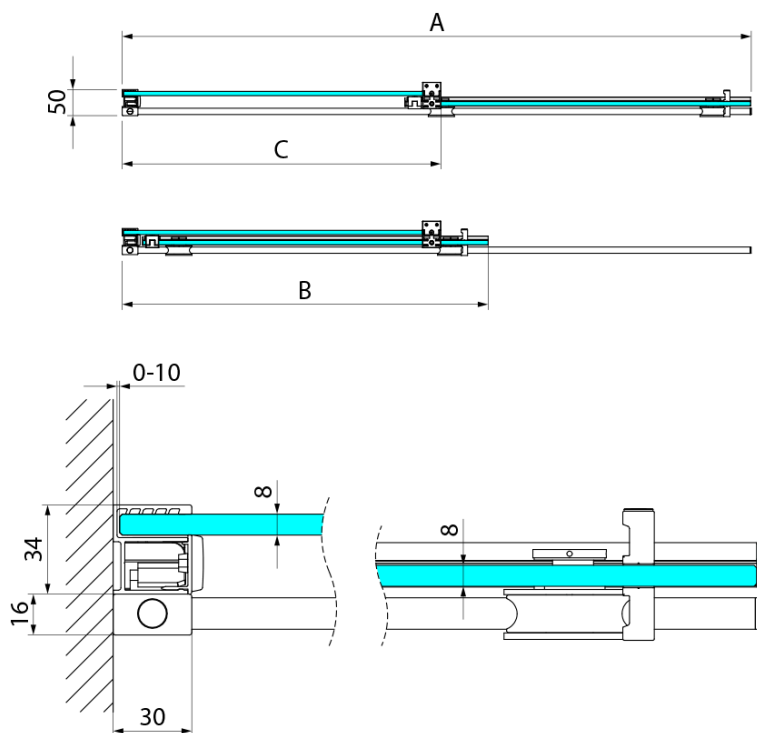

Objednací kód: GI1012

Základní informace

Značka: Gelco
Série: SPIRIT

Rozměry

Šířka: 1200 mm
Výška: 2000 mm

Parametry

Barva profilu: Chrom - Leštěný hliník
Tvar: Dveře do niky
Typ otevírání: Posuvné
Směr otevírání: Univerzální
Šířka vstupu: 480 mm
Typ výplně: Čiré sklo
Úprava skla: Coated glass
Tloušťka skla: 8 mm
Instalační šířka od: 1180 mm
Instalační šířka do: 1210 mm
Vlastnosti: Bezrámové provedení
Balení obsahuje: Vzpěra
Hmotnost / ks: 51 kg
Balení: 1 ks
Záruka: 3 roky

Technický list

Model	A	B	C
GI1010	980-1010	380	494
GI1011	1080-1110	430	544
GI1012	1180-1210	480	594
GI1013	1280-1310	530	644
GI1014	1380-1410	580	694
GI1015	1480-1510	630	744
GI1016	1580-1610	680	794

Model	A	C	D
GI1010	990-1008	380	494
GI1011	1090-1108	430	544
GI1012	1190-1208	480	594
GI1013	1290-1308	530	644
GI1014	1390-1408	580	694
GI1015	1490-1508	630	744
GI1016	1590-1608	680	794
	B		
GI3580	785-800		
GI3590	885-900		
GI3510	985-1000		

Model	A MAX	B MIN	C
GI1010	982	543	494
GI1011	1082	593	544
GI1012	1182	643	594
GI1013	1282	693	644
GI1014	1382	743	694
GI1015	1482	793	744
GI1016	1582	843	794