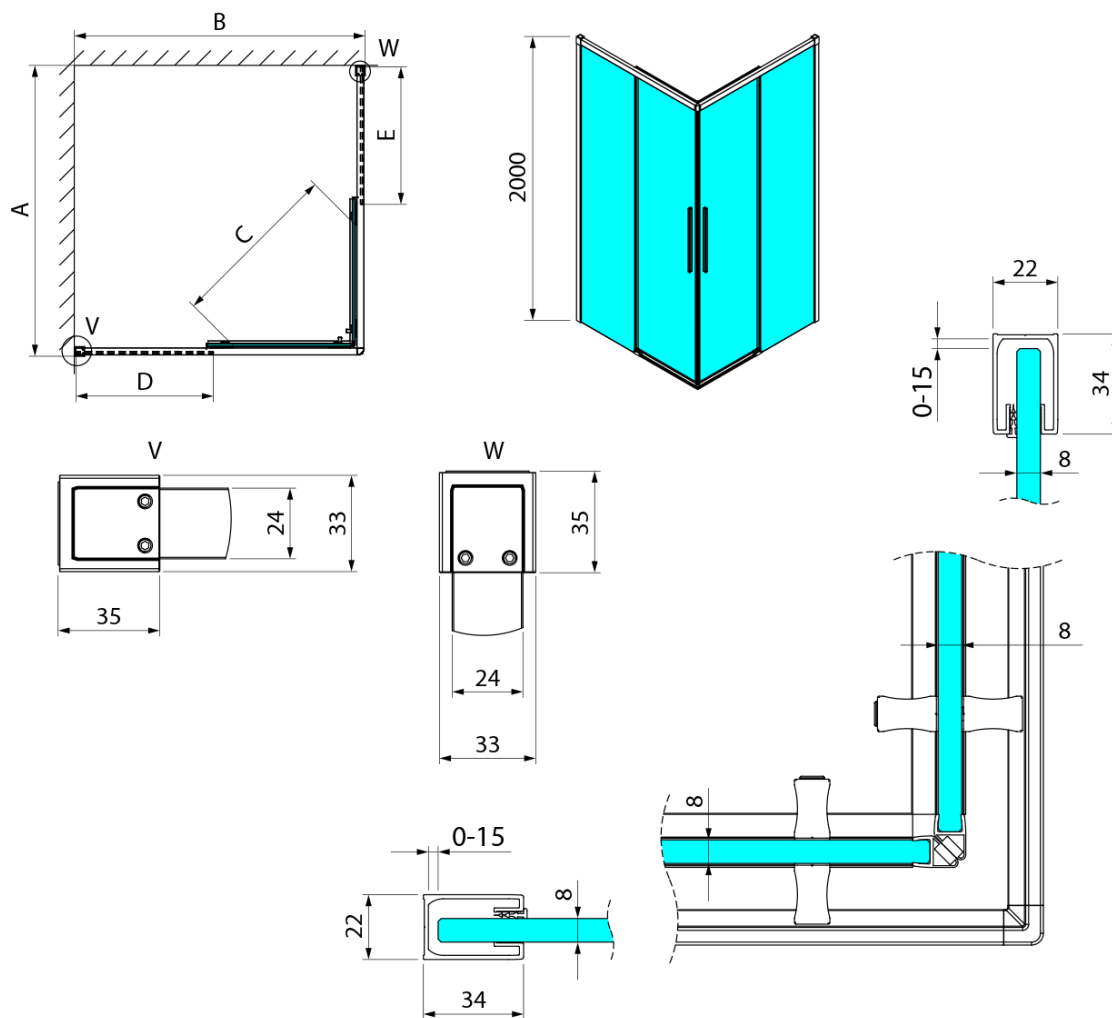

LUXOR GOLD MATT sprchové dveře pro rohový vstup 1000mm, čiré sklo

Technický list

Item no. A	Item no. B	Size	A	B	C	D	E
GU2180	GU2180	800x800	785-800	785-800	415	358	358
GU2190	GU2190	900x900	885-900	885-900	485	408	408
GU2110	GU2110	1000x1000	985-1000	985-1000	555	458	458
GU2190	GU2180	900x800	885-900	785-800	455	358	408
GU2110	GU2180	1000x800	985-1000	785-800	495	358	458
GU2110	GU2190	1000x900	985-1000	885-900	525	408	458