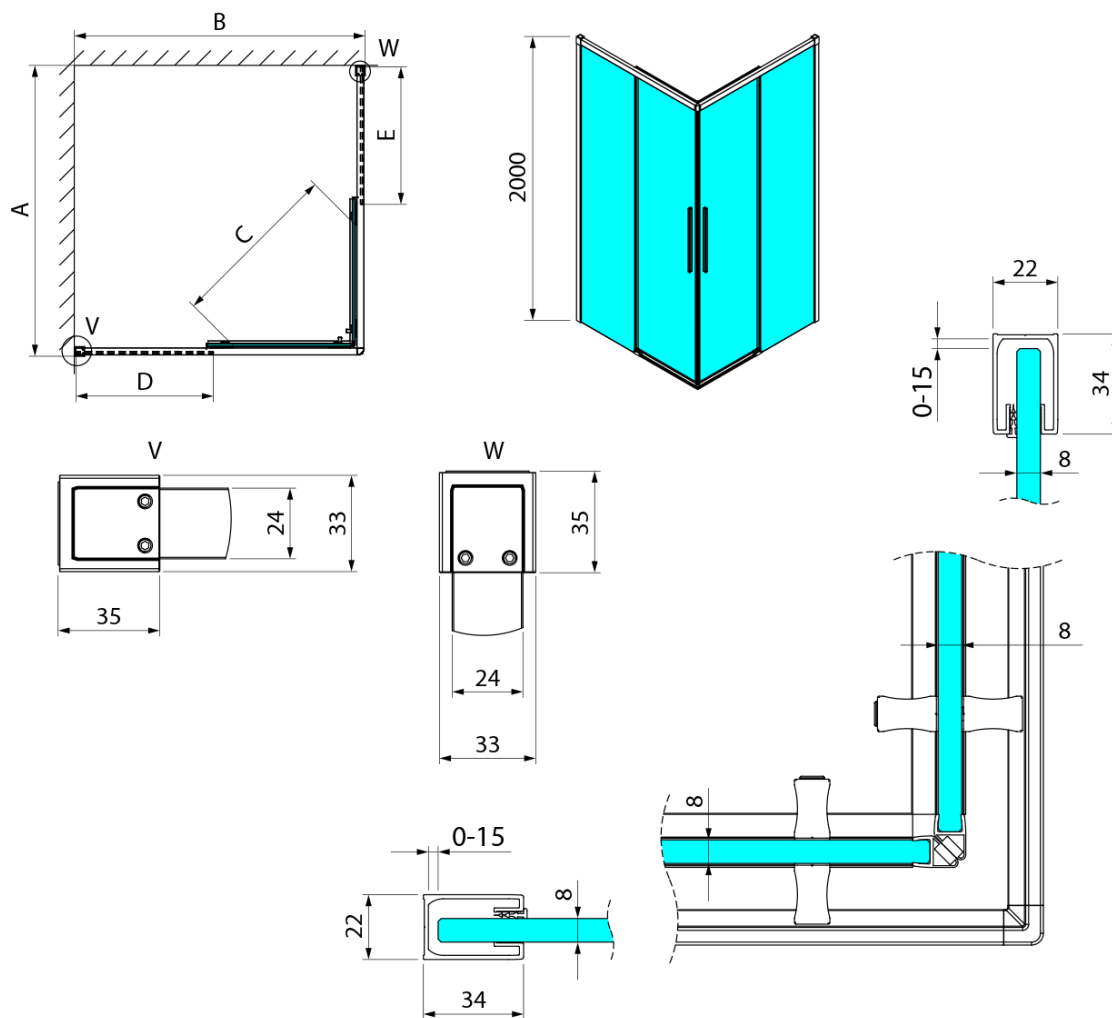

LUXOR GOLD MATT sprchové dveře pro rohový vstup 1000mm, čiré sklo

Objednací kód: GU2110G

Základní informace

Značka: Gelco
Série: LUXOR

Rozměry

Šířka: 1000 mm
Výška: 2000 mm

Parametry

Barva profilu: Zlatá mat
Tvar: Dveře do kombinace
Typ otevírání: Posuvné
Typ výplně: Čiré sklo
Úprava skla: Coated glass
Tloušťka skla: 8 mm
Vlastnosti: Bezrámové provedení
Hmotnost / ks: 44 kg
Balení: 1 ks
Záruka: 3 roky

LUXOR GOLD MATT sprchové dveře pro rohový vstup 1000mm, čiré sklo

Technický list

Item no. A	Item no. B	Size	A	B	C	D	E
GU2180	GU2180	800x800	785-800	785-800	415	358	358
GU2190	GU2190	900x900	885-900	885-900	485	408	408
GU2110	GU2110	1000x1000	985-1000	985-1000	555	458	458
GU2190	GU2180	900x800	885-900	785-800	455	358	408
GU2110	GU2180	1000x800	985-1000	785-800	495	358	458
GU2110	GU2190	1000x900	985-1000	885-900	525	408	458