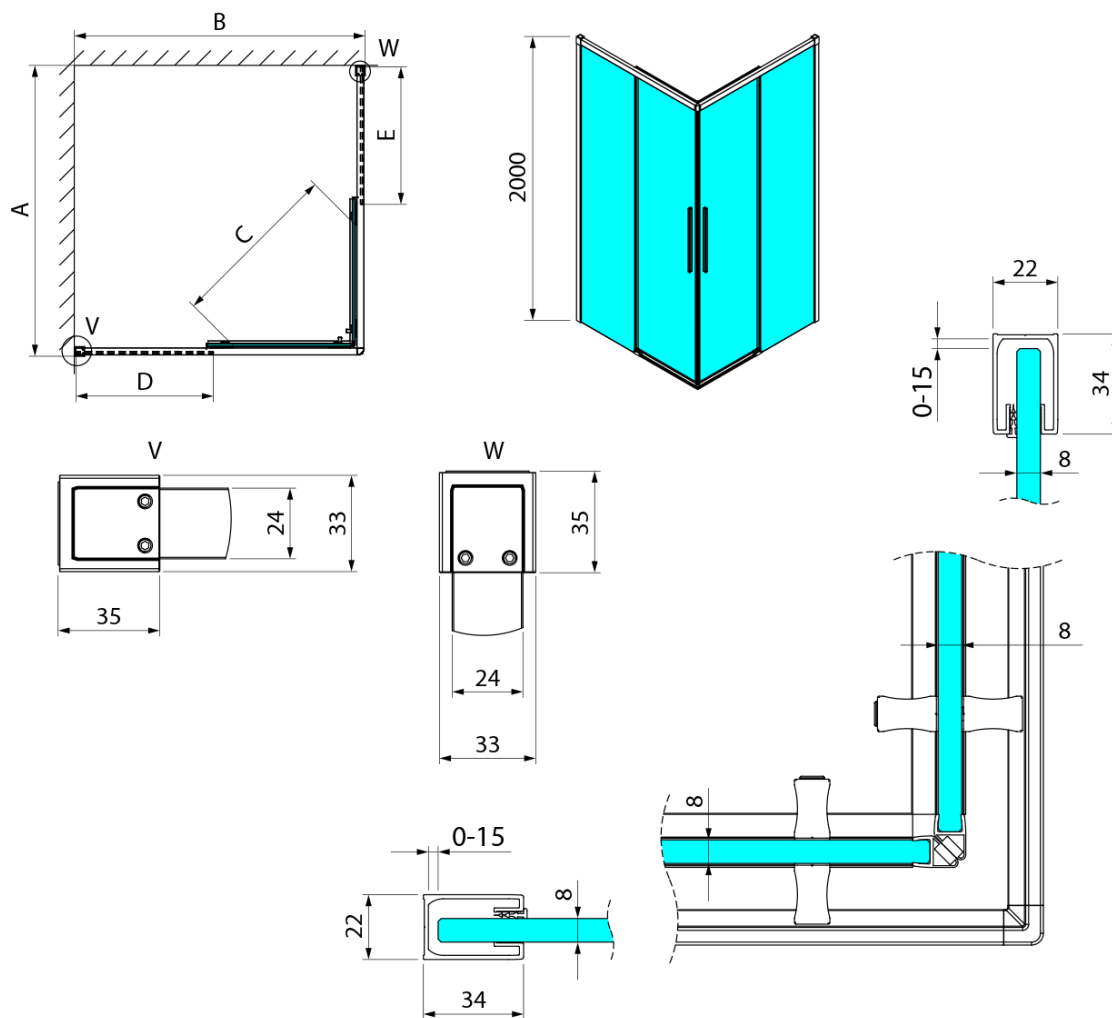

LUXOR GOLD MATT sprchové dveře pro rohový vstup 900mm, čiré sklo

Objednací kód: GU2190G

Základní informace

Značka: Gelco
Série: LUXOR

Rozměry

Šířka: 900 mm
Výška: 2000 mm

Parametry

Barva profilu: Zlatá mat
Tvar: Dveře do kombinace
Typ otevírání: Posuvné
Typ výplně: Čiré sklo
Úprava skla: Coated glass
Tloušťka skla: 8 mm
Vlastnosti: Bezrámové provedení
Hmotnost / ks: 40 kg
Balení: 1 ks
Záruka: 3 roky

LUXOR GOLD MATT sprchové dveře pro rohový vstup 900mm, čiré sklo

Technický list

Item no. A	Item no. B	Size	A	B	C	D	E
GU2180	GU2180	800x800	785-800	785-800	415	358	358
GU2190	GU2190	900x900	885-900	885-900	485	408	408
GU2110	GU2110	1000x1000	985-1000	985-1000	555	458	458
GU2190	GU2180	900x800	885-900	785-800	455	358	408
GU2110	GU2180	1000x800	985-1000	785-800	495	358	458
GU2110	GU2190	1000x900	985-1000	885-900	525	408	458