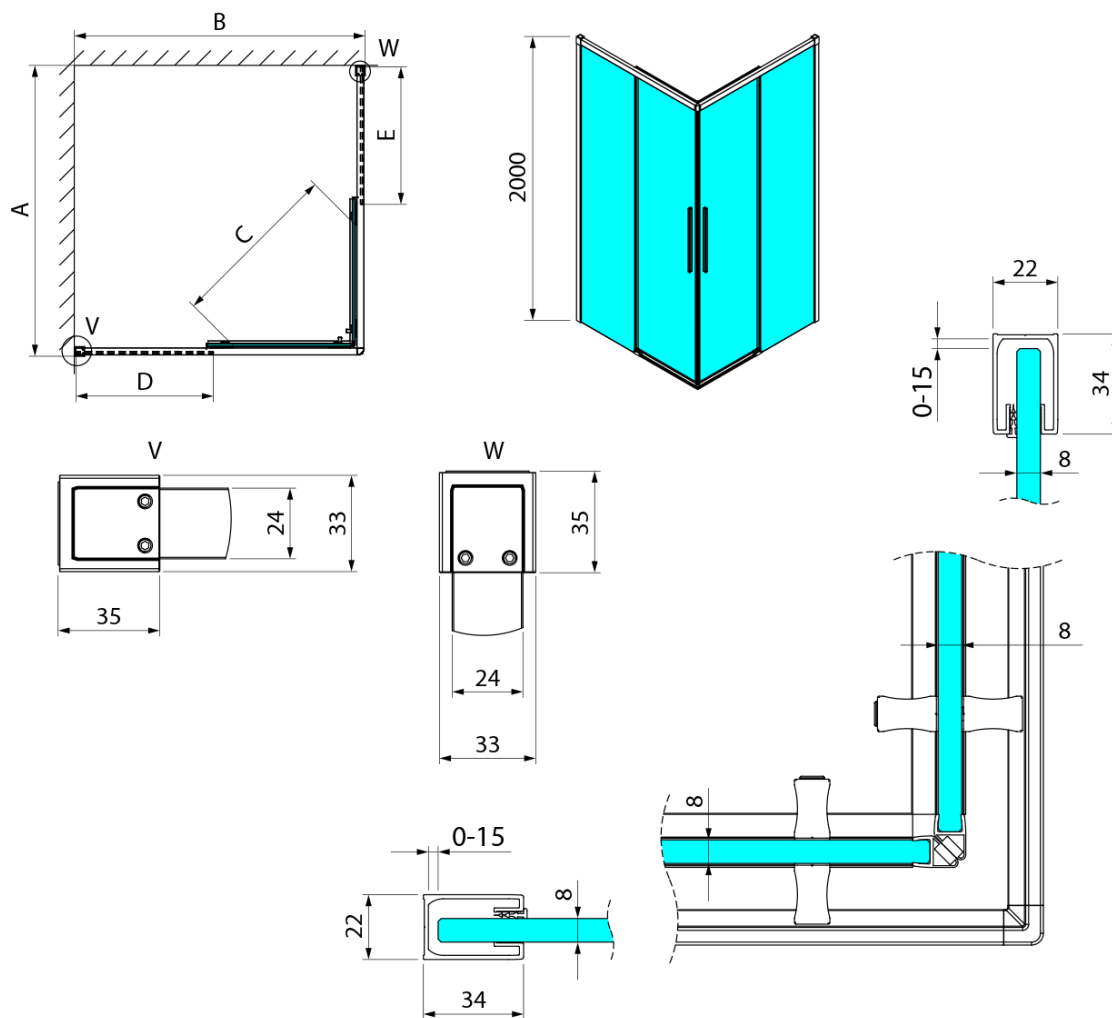

LUXOR GOLD MATT sprchové dveře pro rohový vstup 900mm, čiré sklo

Objednací kód: GU2190G

Základní informace

Značka: Gelco
Série: LUXOR

Rozměry

Šířka: 900 mm
Výška: 2000 mm

Parametry

Záruka: 3 roky
Hmotnost / ks: 40 kg
Balení: 1 ks
Barva profilu: Zlatá mat
Tvar: Dveře do kombinace
Typ otevírání: Posuvné
Typ výplně: Čiré sklo
Úprava skla: Coated glass
Tloušťka skla: 8 mm
Vlastnosti: Bezrámové provedení

LUXOR GOLD MATT sprchové dveře pro rohový vstup 900mm, čiré sklo

Technický list

Item no. A	Item no. B	Size	A	B	C	D	E
GU2180	GU2180	800x800	785-800	785-800	415	358	358
GU2190	GU2190	900x900	885-900	885-900	485	408	408
GU2110	GU2110	1000x1000	985-1000	985-1000	555	458	458
GU2190	GU2180	900x800	885-900	785-800	455	358	408
GU2110	GU2180	1000x800	985-1000	785-800	495	358	458
GU2110	GU2190	1000x900	985-1000	885-900	525	408	458