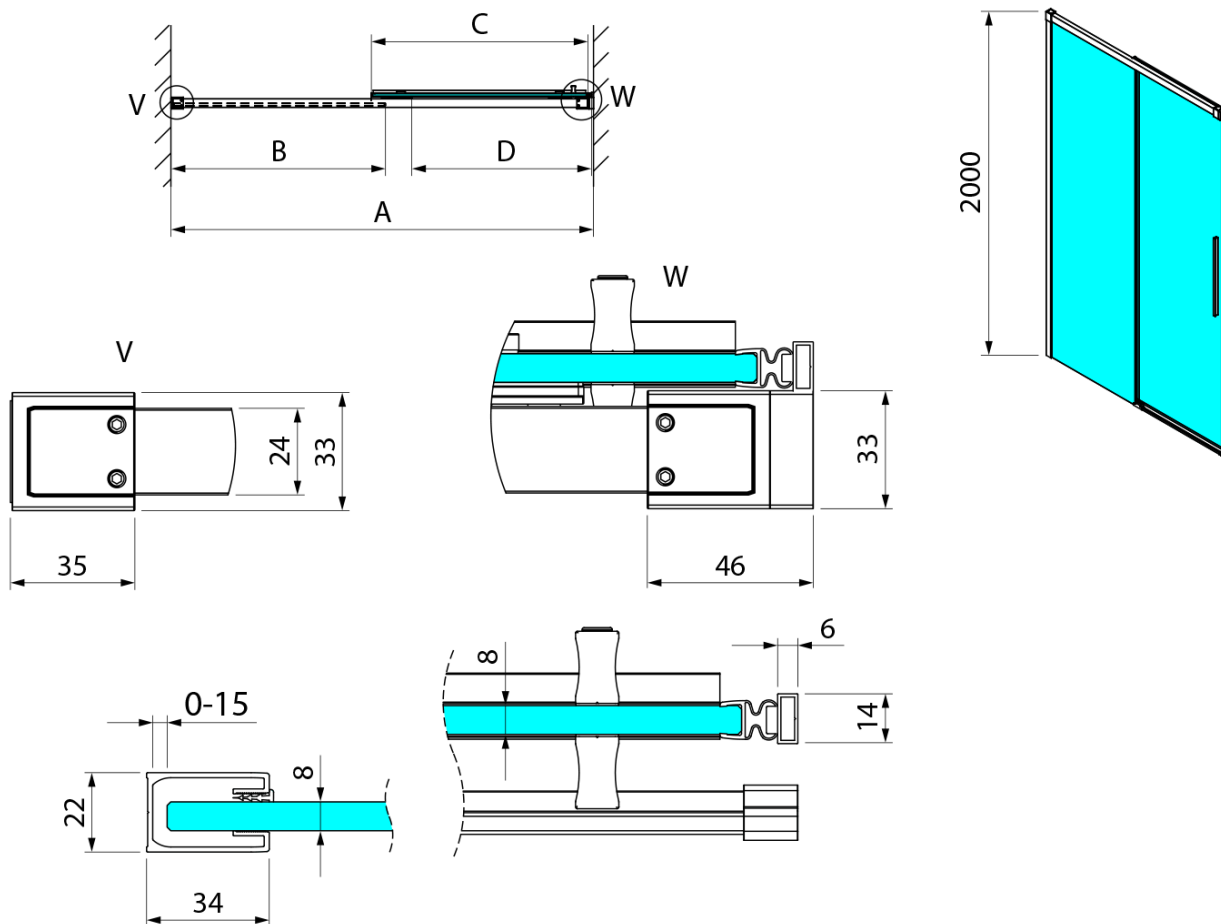

Objednací kód: GU1215G

Základní informace

Značka: Gelco
Série: LUXOR

Rozměry

Šířka: 1500 mm
Výška: 2000 mm

Parametry

Barva profilu: Zlatá mat
Tvar: Dveře do niky
Typ otevírání: Posuvné
Směr otevírání: Univerzální
Šířka vstupu: 650 mm
Typ výplně: Čiré sklo
Úprava skla: Coated glass
Tloušťka skla: 8 mm
Instalační šířka od: 1485 mm
Instalační šířka do: 1505 mm
Vlastnosti: Bezrámové provedení
Hmotnost / ks: 64 kg
Balení: 1 ks
Záruka: 3 roky

Technický list

MODEL	A	B	C	D
GU1210x	985-1005	475	514	400
GU1211x	1085-1105	525	564	450
GU1212x	1185-1205	575	614	500
GU1213x	1285-1305	625	664	550
GU1214x	1385-1405	675	714	600
GU1215x	1485-1505	725	764	650
x=B/G/CH				

MODEL	A	B	C	D
GU1210x	985-1000	475	514	400
GU1211x	1085-1100	525	564	450
GU1212x	1185-1200	575	614	500
GU1213x	1285-1300	625	664	550
GU1214x	1385-1400	675	714	600
GU1215x	1485-1500	725	764	650
x=B/G/CH				
	E	F		
GU5680x	785-800	750		
GU5690x	885-900	850		
GU5610x	985-1000	950		