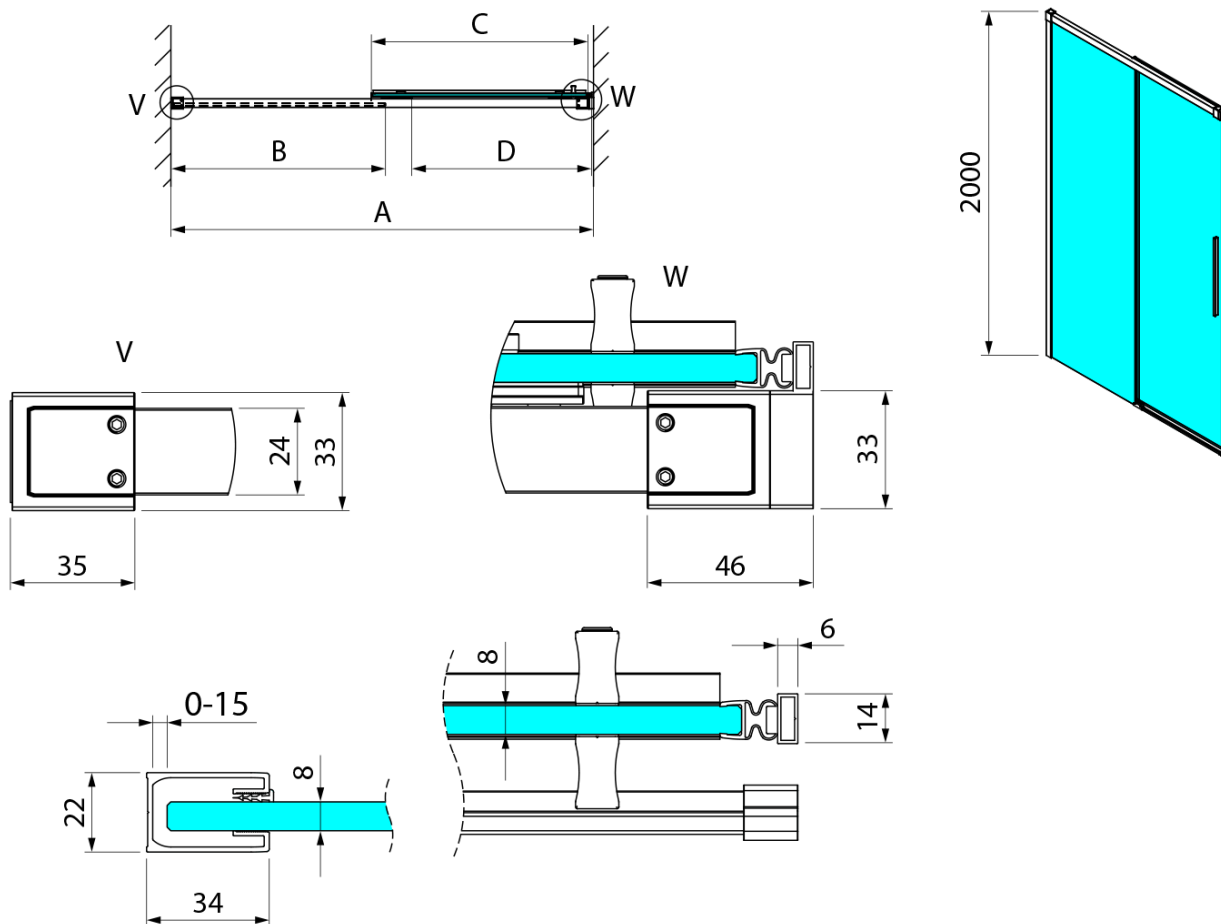

## Rozměry

Šířka: 1200 mm  
Výška: 2000 mm

## Parametry

Záruka: 3 roky  
Hmotnost / ks: 52 kg  
Balení: 1 ks  
Barva profilu: Zlatá mat  
Tvar: Dveře do niky  
Typ otevírání: Posuvné  
Směr otevírání: Univerzální  
Šířka vstupu: 500 mm  
Typ výplně: Čiré sklo  
Úprava skla: Coated glass  
Tloušťka skla: 8 mm  
Instalační šířka od: 1185 mm  
Instalační šířka do: 1205 mm  
Vlastnosti: Bezrámové provedení  
3D model: ANO

Technický list

MODEL	A	B	C	D
GU1210x	985-1005	475	514	400
GU1211x	1085-1105	525	564	450
GU1212x	1185-1205	575	614	500
GU1213x	1285-1305	625	664	550
GU1214x	1385-1405	675	714	600
GU1215x	1485-1505	725	764	650
x=B/G/CH				

MODEL	A	B	C	D
GU1210x	985-1000	475	514	400
GU1211x	1085-1100	525	564	450
GU1212x	1185-1200	575	614	500
GU1213x	1285-1300	625	664	550
GU1214x	1385-1400	675	714	600
GU1215x	1485-1500	725	764	650
x=B/G/CH				
	E	F		
GU5680x	785-800	750		
GU5690x	885-900	850		
GU5610x	985-1000	950		