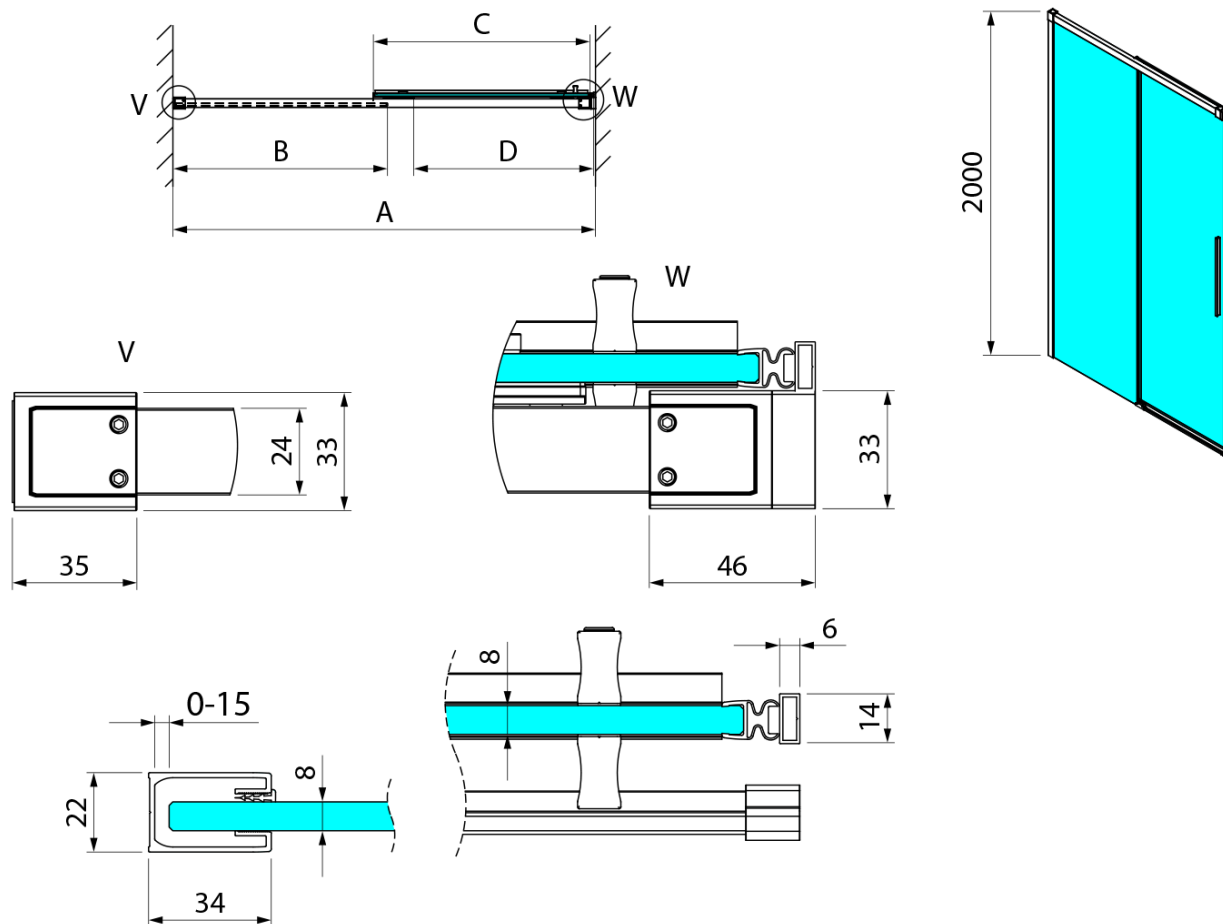

Objednací kód: GU1212G

Základní informace

Značka: Gelco
Série: LUXOR

Rozměry

Šířka: 1200 mm
Výška: 2000 mm

Parametry

Barva profilu: Zlatá mat
Tvar: Dveře do niky
Typ otevírání: Posuvné
Směr otevírání: Univerzální
Šířka vstupu: 500 mm
Typ výplně: Čiré sklo
Úprava skla: Coated glass
Tloušťka skla: 8 mm
Instalační šířka od: 1185 mm
Instalační šířka do: 1205 mm
Vlastnosti: Bezrámové provedení
Hmotnost / ks: 52 kg
Balení: 1 ks
Záruka: 3 roky

Technický list

MODEL	A	B	C	D
GU1210x	985-1005	475	514	400
GU1211x	1085-1105	525	564	450
GU1212x	1185-1205	575	614	500
GU1213x	1285-1305	625	664	550
GU1214x	1385-1405	675	714	600
GU1215x	1485-1505	725	764	650
x=B/G/CH				

MODEL	A	B	C	D
GU1210x	985-1000	475	514	400
GU1211x	1085-1100	525	564	450
GU1212x	1185-1200	575	614	500
GU1213x	1285-1300	625	664	550
GU1214x	1385-1400	675	714	600
GU1215x	1485-1500	725	764	650
x=B/G/CH				
	E	F		
GU5680x	785-800	750		
GU5690x	885-900	850		
GU5610x	985-1000	950		