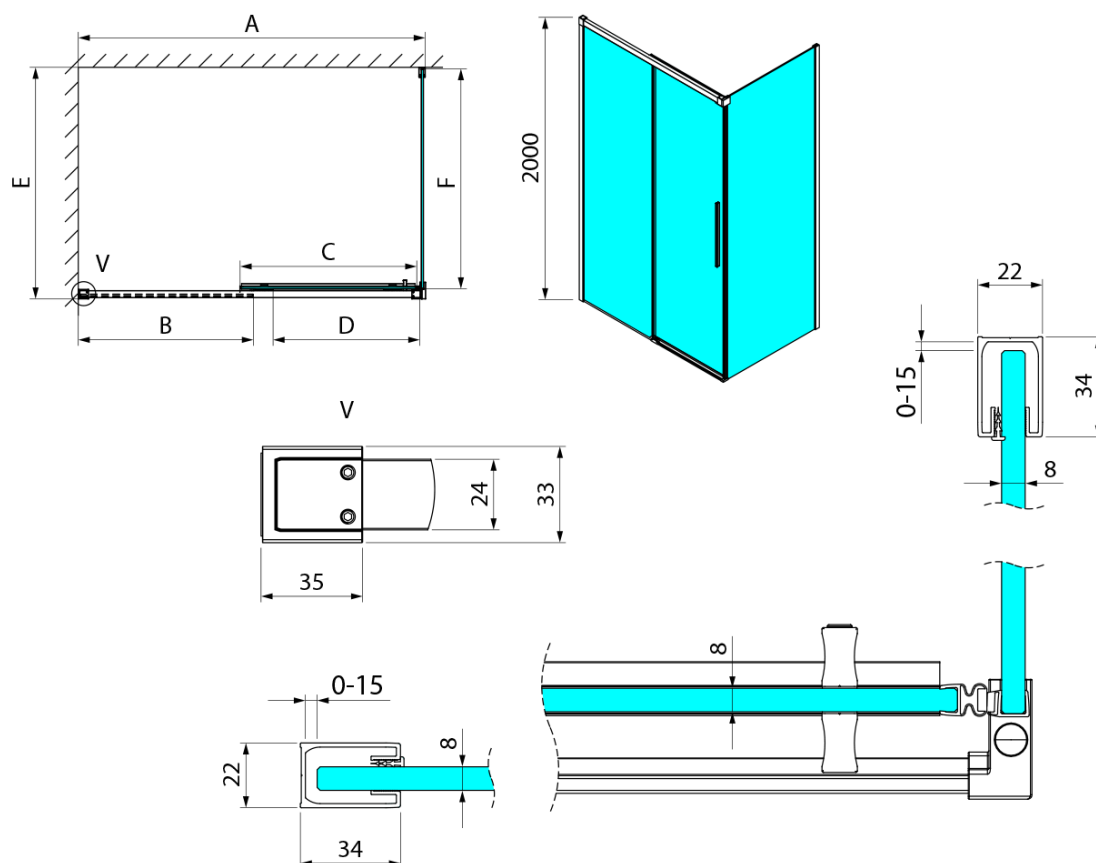

LUXOR BLACK boční stěna 900mm, čiré sklo

Objednací kód: GU5690B

Základní informace

Značka: Gelco
Série: LUXOR

Rozměry

Výška: 2000 mm
Hloubka: 900 mm

Parametry

Barva profilu: Černá mat
Tvar: Pevná stěna ke sprchovým dveřím
Typ výplně: Čiré sklo
Úprava skla: Coated glass
Tloušťka skla: 8 mm
Hmotnost / ks: 38.5 kg
Balení: 1 ks
Záruka: 3 roky

Technický list

MODEL	A	B	C	D
GU1210x	985-1000	475	514	400
GU1211x	1085-1100	525	564	450
GU1212x	1185-1200	575	614	500
GU1213x	1285-1300	625	664	550
GU1214x	1385-1400	675	714	600
GU1215x	1485-1500	725	764	650
x=B/G/CH				
	E	F		
GU5680x	785-800	750		
GU5690x	885-900	850		
GU5610x	985-1000	950		