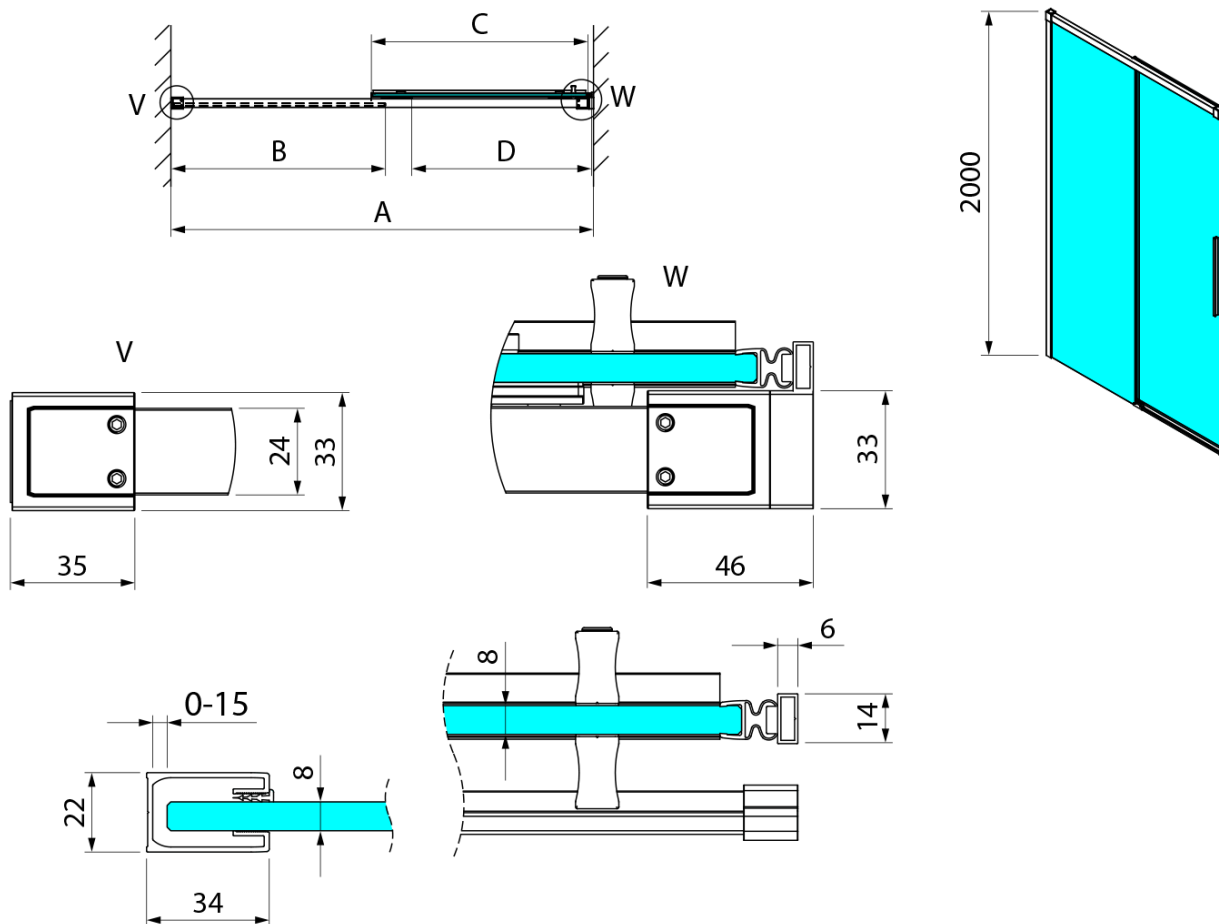

Objednací kód: GU1212B

Základní informace

Značka: Gelco
Série: LUXOR

Rozměry

Šířka: 1200 mm
Výška: 2000 mm

Parametry

Barva profilu: Černá mat
Tvar: Dveře do niky
Typ otevírání: Posuvné
Směr otevírání: Univerzální
Šířka vstupu: 500 mm
Typ výplně: Čiré sklo
Úprava skla: Coated glass
Tloušťka skla: 8 mm
Instalační šířka od: 1185 mm
Instalační šířka do: 1205 mm
Vlastnosti: Bezrámové provedení
Hmotnost / ks: 52 kg
Balení: 1 ks
Záruka: 3 roky

Technický list

MODEL	A	B	C	D
GU1210x	985-1005	475	514	400
GU1211x	1085-1105	525	564	450
GU1212x	1185-1205	575	614	500
GU1213x	1285-1305	625	664	550
GU1214x	1385-1405	675	714	600
GU1215x	1485-1505	725	764	650
x=B/G/CH				

MODEL	A	B	C	D
GU1210x	985-1000	475	514	400
GU1211x	1085-1100	525	564	450
GU1212x	1185-1200	575	614	500
GU1213x	1285-1300	625	664	550
GU1214x	1385-1400	675	714	600
GU1215x	1485-1500	725	764	650
x=B/G/CH				
	E	F		
GU5680x	785-800	750		
GU5690x	885-900	850		
GU5610x	985-1000	950		