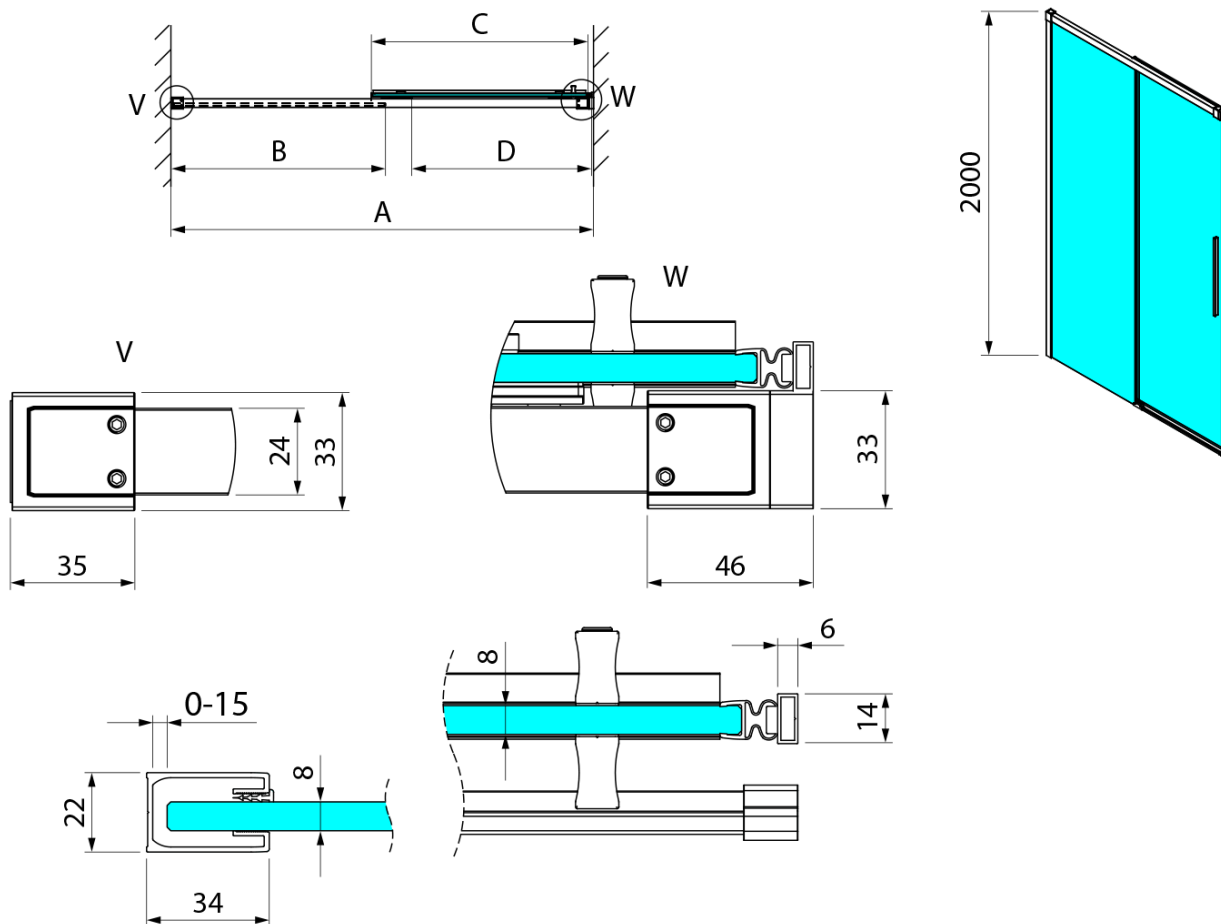

Objednací kód: GU1212B

Základní informace

Značka: Gelco
Série: LUXOR

Rozměry

Šířka: 1200 mm
Výška: 2000 mm

Parametry

Záruka: 3 roky
Hmotnost / ks: 52 kg
Balení: 1 ks
Barva profilu: Černá mat
Tvar: Dveře do niky
Typ otevírání: Posuvné
Směr otevírání: Univerzální
Šířka vstupu: 500 mm
Typ výplně: Čiré sklo
Úprava skla: Coated glass
Tloušťka skla: 8 mm
Instalační šířka od: 1185 mm
Instalační šířka do: 1205 mm
Vlastnosti: Bezrámové provedení
3D model: ANO

Technický list

MODEL	A	B	C	D
GU1210x	985-1005	475	514	400
GU1211x	1085-1105	525	564	450
GU1212x	1185-1205	575	614	500
GU1213x	1285-1305	625	664	550
GU1214x	1385-1405	675	714	600
GU1215x	1485-1505	725	764	650
x=B/G/CH				

MODEL	A	B	C	D
GU1210x	985-1000	475	514	400
GU1211x	1085-1100	525	564	450
GU1212x	1185-1200	575	614	500
GU1213x	1285-1300	625	664	550
GU1214x	1385-1400	675	714	600
GU1215x	1485-1500	725	764	650
x=B/G/CH				
	E	F		
GU5680x	785-800	750		
GU5690x	885-900	850		
GU5610x	985-1000	950		