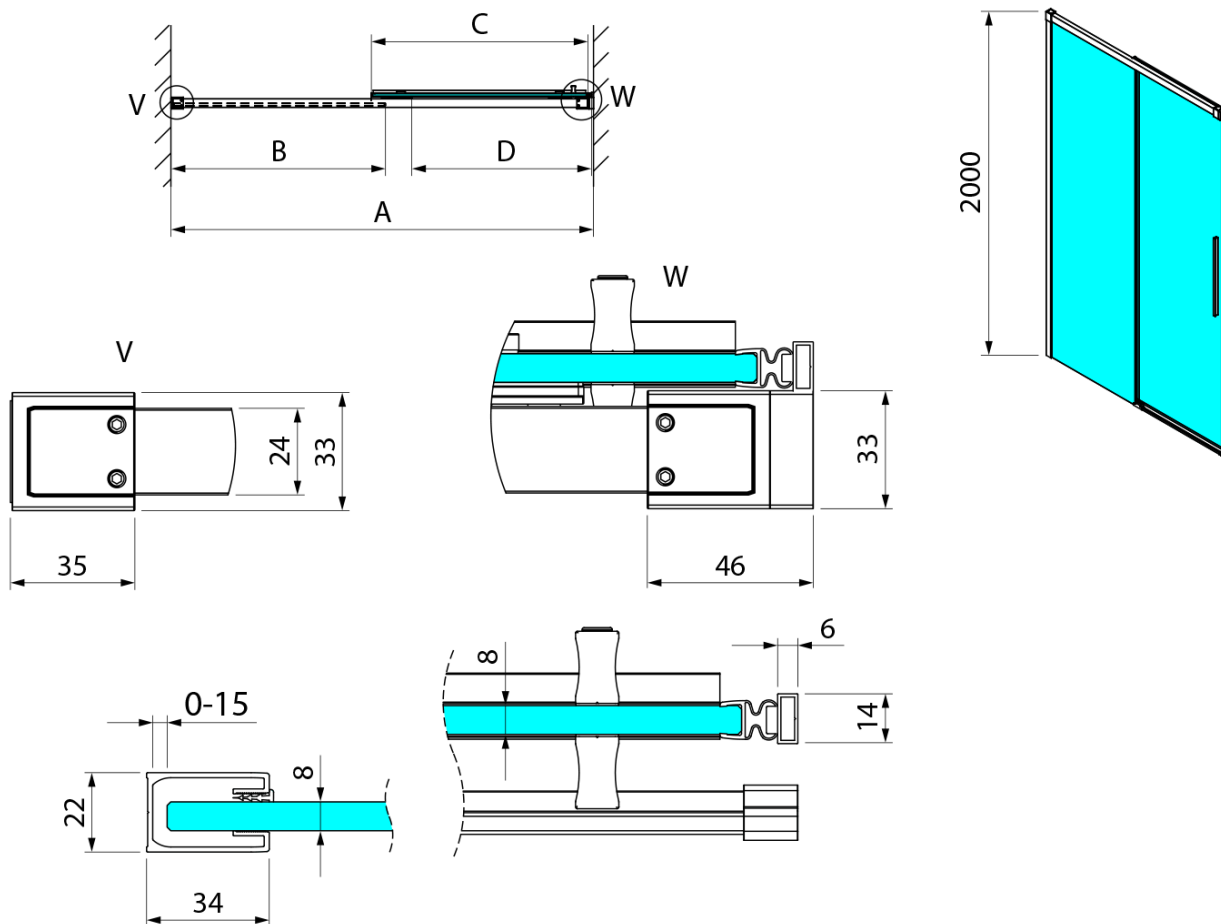

Objednací kód: GU1211B

Základní informace

Značka: Gelco
Série: LUXOR

Rozměry

Šířka: 1100 mm
Výška: 2000 mm

Parametry

Barva profilu: Černá mat
Tvar: Dveře do niky
Typ otevírání: Posuvné
Směr otevírání: Univerzální
Šířka vstupu: 450 mm
Typ výplně: Čiré sklo
Úprava skla: Coated glass
Tloušťka skla: 8 mm
Instalační šířka od: 1085 mm
Instalační šířka do: 1105 mm
Vlastnosti: Bezrámové provedení
Hmotnost / ks: 48 kg
Balení: 1 ks
Záruka: 3 roky

Technický list

MODEL	A	B	C	D
GU1210x	985-1005	475	514	400
GU1211x	1085-1105	525	564	450
GU1212x	1185-1205	575	614	500
GU1213x	1285-1305	625	664	550
GU1214x	1385-1405	675	714	600
GU1215x	1485-1505	725	764	650
x=B/G/CH				

MODEL	A	B	C	D
GU1210x	985-1000	475	514	400
GU1211x	1085-1100	525	564	450
GU1212x	1185-1200	575	614	500
GU1213x	1285-1300	625	664	550
GU1214x	1385-1400	675	714	600
GU1215x	1485-1500	725	764	650
x=B/G/CH				
	E	F		
GU5680x	785-800	750		
GU5690x	885-900	850		
GU5610x	985-1000	950		