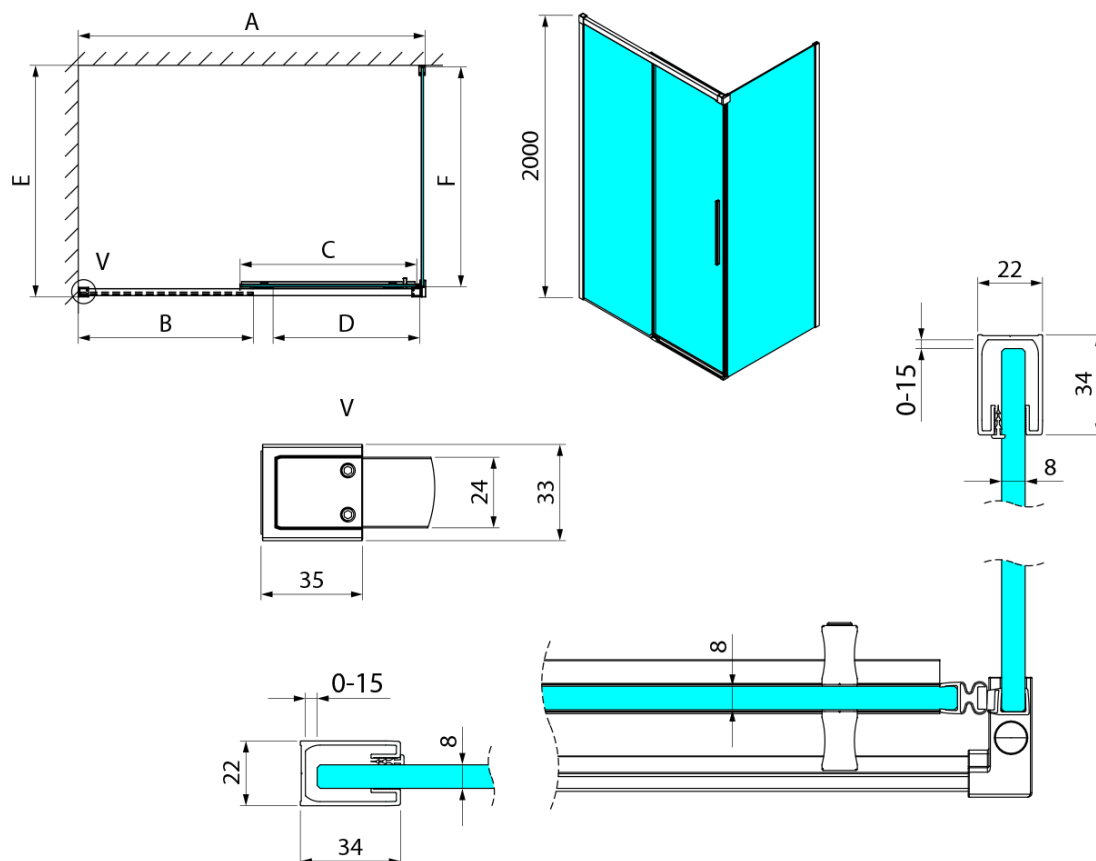

## LUXOR boční stěna 1000mm, čiré sklo

Objednací kód: GU5610CH

### Rozměry

Výška: 2000 mm  
Hloubka: 1000 mm

### Parametry

Barva profilu: Chrom - Leštěný hliník  
Tvar: Pevná stěna ke sprchovým dveřím  
Typ výplně: Čiré sklo  
Úprava skla: Coated glass  
Tloušťka skla: 8 mm  
Hmotnost / ks: 42.5 kg  
Balení: 1 ks  
Záruka: 3 roky

## Technický list

MODEL	A	B	C	D
GU1210x	985-1000	475	514	400
GU1211x	1085-1100	525	564	450
GU1212x	1185-1200	575	614	500
GU1213x	1285-1300	625	664	550
GU1214x	1385-1400	675	714	600
GU1215x	1485-1500	725	764	650
x=B/G/CH				
	E	F		
GU5680x	785-800	750		
GU5690x	885-900	850		
GU5610x	985-1000	950		