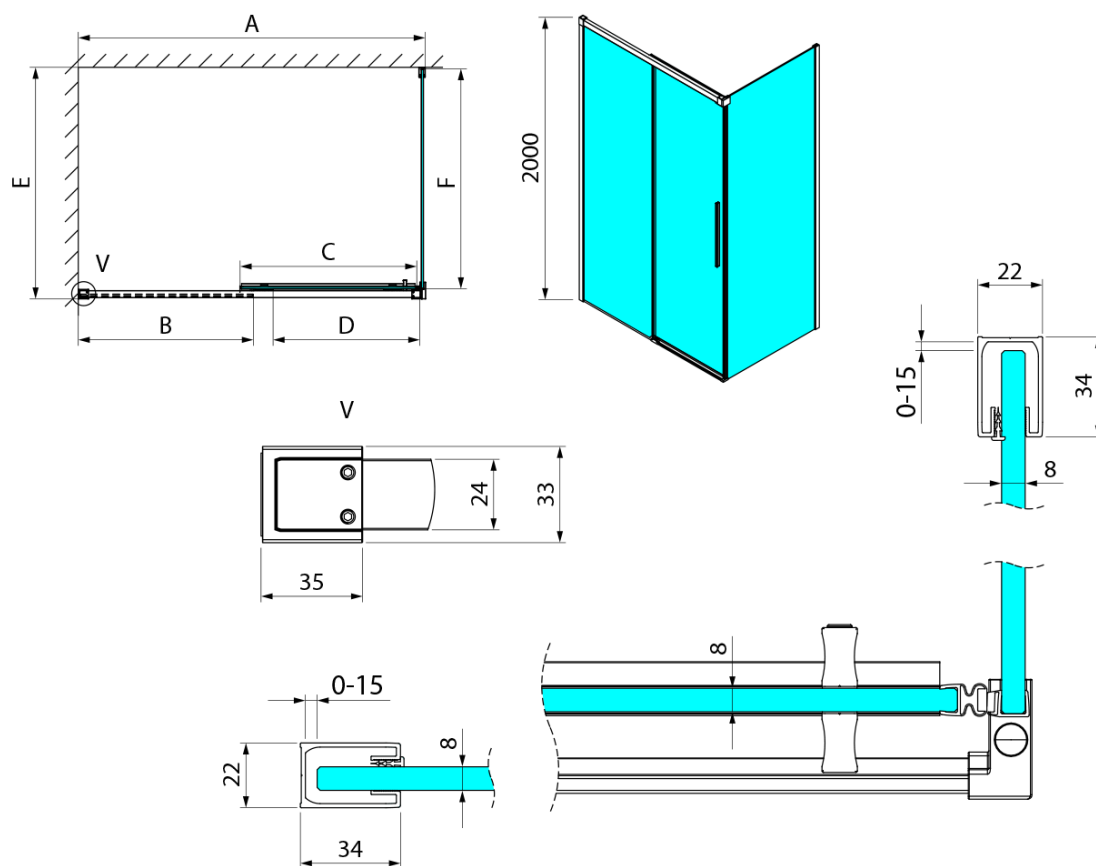

## Rozměry

**Výška:** 2000 mm  
**Hloubka:** 1000 mm

## Parametry

**Záruka:** 3 roky  
**Hmotnost / ks:** 42.5 kg  
**Balení:** 1 ks  
**Barva profilu:** Chrom  
**Tvar:** Pevná stěna ke sprchovým dveřím  
**Typ výplně:** Čiré sklo  
**Úprava skla:** Coated glass  
**Tloušťka skla:** 8 mm  
**3D model:** ANO

## Technický list

MODEL	A	B	C	D
GU1210x	985-1000	475	514	400
GU1211x	1085-1100	525	564	450
GU1212x	1185-1200	575	614	500
GU1213x	1285-1300	625	664	550
GU1214x	1385-1400	675	714	600
GU1215x	1485-1500	725	764	650
x=B/G/CH				
	E	F		
GU5680x	785-800	750		
GU5690x	885-900	850		
GU5610x	985-1000	950		