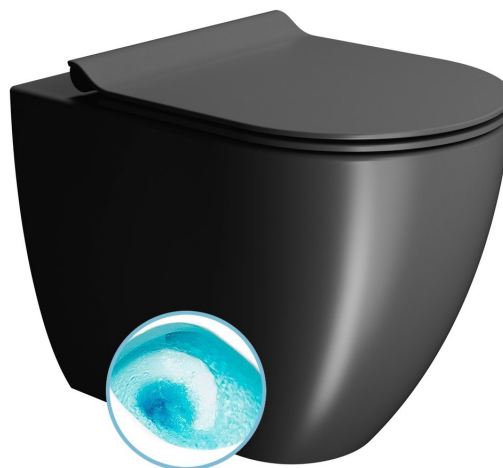

PURA WC mísa stojící, Swirlflush, 36x55cm, spodní/zadní odpad, černá dual-mat

GSI
ceramica

Objednací kód: 889026

Základní informace

Značka: GSI
Série: PURA COLOR

Rozměry

Šířka: 360 mm
Výška: 420 mm
Hloubka: 550 mm

Parametry

Barva: Černá
Materiál: Keramika
Technologie splachování: SwirlFlush
Objem splachovací vody: 3 l / 4,5 l
Tvar: Klasik
Ostatní: DualGlaze, Odpad spodní, Odpad zadní
Balení obsahuje: Kotvící sada
Balení neobsahuje: WC sedátko
Hmotnost / ks: 32.55 kg
Balení: 1 ks
Záruka: 2 roky

Doporučujeme přikoupit

1 ks WC sedátko, SLIM, Soft Close, Quick Release, černá mat/chrom (Objednací kód: MS86CSN26)

Technický list