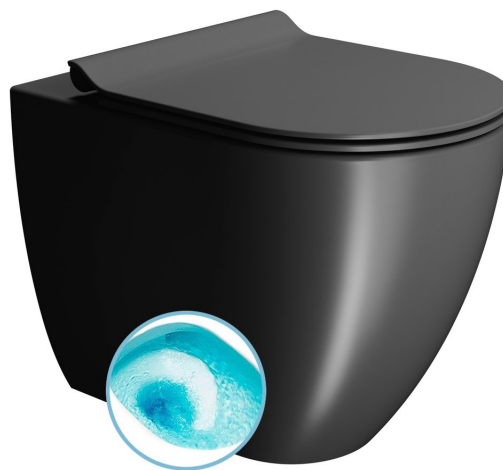

# PURA WC mísa stojící, Swirlflush, 36x55cm, spodní/zadní odpad, černá dual-mat

GSI  
ceramica

Objednací kód: 889026

## Základní informace

Značka: GSI  
Série: PURA COLOR

## Rozměry

Šířka: 360 mm  
Výška: 420 mm  
Hloubka: 550 mm

## Parametry

Záruka: 2 roky  
Barva: Černá  
Materiál: Keramika  
Technologie splachování: SwirlFlush  
Objem splachovací vody: 3 l / 4,5 l  
Tvar: Klasik  
Ostatní: DualGlaze, Odpad spodní, Odpad zadní  
Balení obsahuje: Kotvící sada  
Balení neobsahuje: WC sedátko  
Hmotnost / ks: 32.55 kg  
Balení: 1 ks  
3D model: ANO