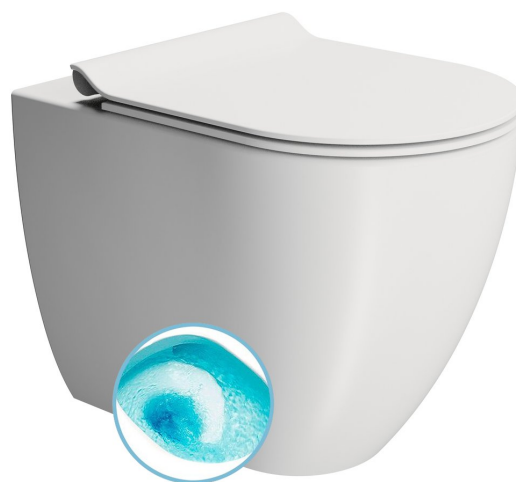

PURA WC mísa stojící, Swirlflush, 36x55cm, spodní/zadní odpad, bílá dual-mat

GSI
ceramica

Objednací kód: 889009

Základní informace

Značka: GSI
Série: PURA

Rozměry

Šířka: 360 mm
Výška: 420 mm
Hloubka: 550 mm

Parametry

Barva: Bílá
Materiál: Keramika
Technologie splachování: SwirlFlush
Objem splachovací vody: 3 l / 4,5 l
Tvar: Klasik
Ostatní: DualGlaze, Odpad spodní, Odpad zadní
Balení obsahuje: Kotvící sada
Balení neobsahuje: WC sedátko
Hmotnost / ks: 32.55 kg
Balení: 1 ks
Záruka: 2 roky

Doporučujeme přikoupit

1 ks WC sedátko, SLIM, Soft Close, Quick Release, bílá mat/chrom (Objednací kód: MS86CSN09)

Technický list