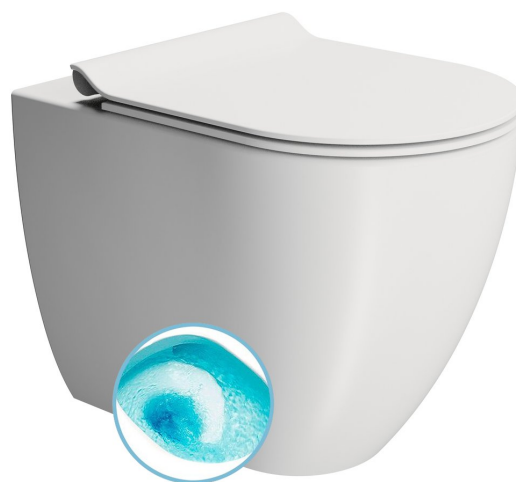

PURA WC mísa stojící, Swirlflush, 36x55cm, spodní/zadní odpad, bílá dual-mat

GSI
ceramica

Objednací kód: 889009

Základní informace

Značka: GSI
Série: PURA

Rozměry

Šířka: 360 mm
Výška: 420 mm
Hloubka: 550 mm

Parametry

Záruka: 2 roky
Barva: Bílá
Materiál: Keramika
Technologie splachování: SwirlFlush
Objem splachovací vody: 3 l / 4,5 l
Tvar: Klasik
Ostatní: DualGlaze, Odpad spodní, Odpad zadní
Balení obsahuje: Kotvící sada
Balení neobsahuje: WC sedátko
Hmotnost / ks: 32.55 kg
Balení: 1 ks
3D model: ANO

Doporučujeme přikoupit

1 ks WC sedátko, SLIM, Soft Close, Quick Release, bílá mat/chrom (Objednací kód: MS86CSN09)

Technický list