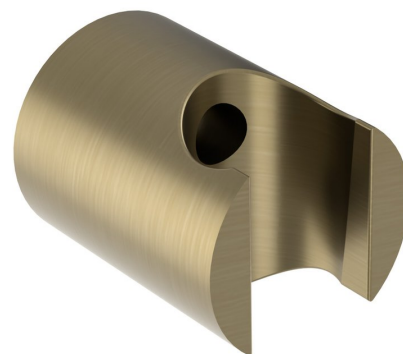

Objednací kód: SD71G

Základní informace

Značka: Sapho

Rozměry

Šířka: 34 mm

Výška: 30 mm

Hloubka: 47 mm

Parametry

Záruka: 2 roky

Hmotnost / ks: 0.11 kg

Balení: 1 ks

Barva: Zlato mat

Materiál: Mosaz

Tvar: Kruhové

Instalace: Nástěnná

Ostatní: Pevné

3D model: ANO