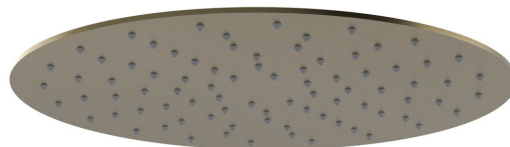

Hlavová sprcha, průměr 300mm, zlato mat

Objednací kód: SF41G

Základní informace

Značka: Sapho

Rozměry

Průměr: 300 mm

Výška: 6 mm

Parametry

Záruka: 2 roky

Hmotnost / ks: 2.44 kg

Balení: 1 ks

Barva: Zlato mat

Materiál: Mosaz

Tvar: Kruhové

Instalace: 1 cesta

Funkce sprchy: Déšť

Ostatní: AntiCalc

3D model: ANO