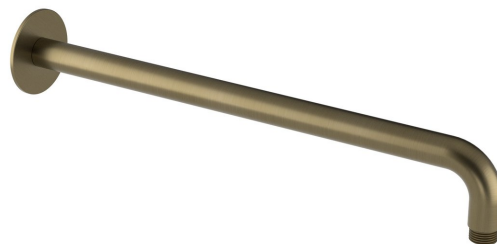

Sprchové ramínko kulaté, 400mm, zlato mat

Objednací kód: BR51G

Základní informace

Značka: Sapho

Rozměry

Délka: 400 mm

Hloubka: 400 mm

Parametry

Záruka: 2 roky

Hmotnost / ks: 0.88 kg

Balení: 1 ks

Barva: Zlato mat

Materiál: Mosaz

Tvar: Kruhové

Instalace: Nástěnná

3D model: ANO