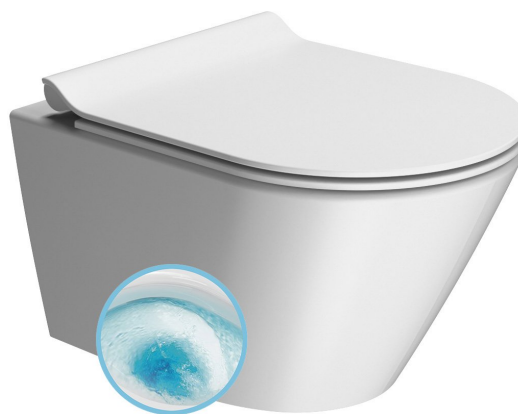

Objednací kód: 941209

Základní informace

Značka: GSI
Série: KUBE X COLOR

Rozměry

Šířka: 360 mm
Výška: 345 mm
Hloubka: 500 mm

Parametry

Záruka: 2 roky
Barva: Bílá mat
Materiál: Keramika
Technologie splachování: GeniusFlush
Objem splachovací vody: 3 l / 4,5 l
Tvar: Klasik
Ostatní: DualGlaze, Skryté uchycení
Balení obsahuje: Montážní sada
Balení neobsahuje: WC sedátko
Hmotnost / ks: 23.9 kg
Balení: 1 ks
3D model: ANO

Doporučujeme přikoupit

1 ks WC sedátko, SLIM, Soft Close, Quick Release, bílá mat/chrom (Objednací kód: MS86CSN09)

Náhradní díly

Montážní sada pro závěsné WC a bidet (Objednací kód: NDFISR5)

Technický list