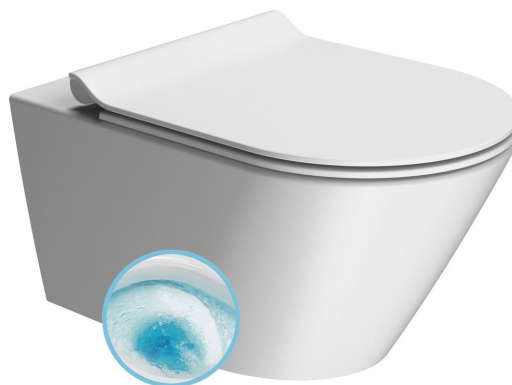

## Základní informace

Značka: GSI  
Série: KUBE X COLOR

## Rozměry

Šířka: 360 mm  
Hloubka: 550 mm

## Parametry

Záruka: 2 roky  
Barva: Bílá mat  
Materiál: Keramika  
Technologie splachování: GeniusFlush  
Objem splachovací vody: 3 l / 4,5 l  
Tvar: Klasik  
Ostatní: DualGlaze, Skryté uchycení  
Balení obsahuje: Montážní sada  
Balení neobsahuje: WC sedátko  
Hmotnost / ks: 25.4 kg  
Balení: 1 ks  
3D model: ANO

## Doporučujeme přikoupit

1 ks WC sedátko, Soft Close, Quick Release, bílá mat (Objednací kód: MS992C09)