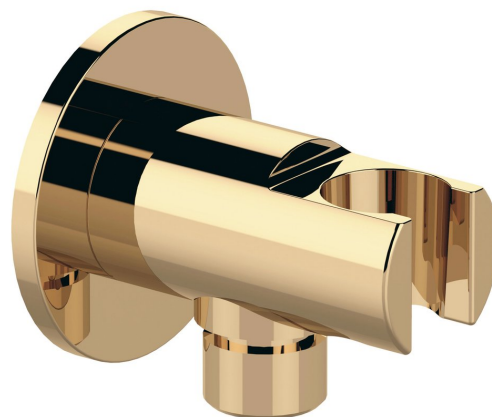

Držák sprchy kulatý, pevný, s vyústěním, zlato

Objednací kód: 1205-0917

Základní informace

Značka: Sapho

Rozměry

Průměr: 60 mm

Šířka: 60 mm

Výška: 60 mm

Hloubka: 70 mm

Parametry

Záruka: 2 roky

Hmotnost / ks: 0.3 kg

Balení: 1 ks

Barva: Zlato

Materiál: Mosaz

Tvar: Kruhové

Instalace: Nástěnná

Ostatní: Pevné

3D model: ANO