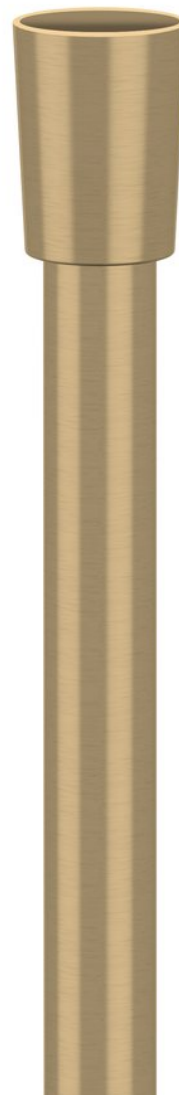

POWERFLEX plastová sprchová hadice, 150cm, zlato mat

Objednací kód: FLE1019

Základní informace

Značka: Sapho

Rozměry

Délka: 1500 mm

Parametry

Záruka: 2 roky

Hmotnost / ks: 0.374 kg

Balení: 1 ks

Barva: Zlato mat

Materiál: Plast

Instalace: Klasická

Technický list