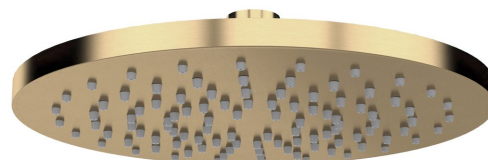

Hlavová sprcha, průměr 300mm, zlato mat

Objednací kód: SF419

Základní informace

Značka: Sapho

Rozměry

Průměr: 300 mm

Parametry

Záruka: 2 roky

Hmotnost / ks: 2.44 kg

Balení: 1 ks

Barva: Zlato mat

Materiál: Mosaz

Tvar: Kruhové

Instalace: 1 cesta

Funkce sprchy: Déšť

Ostatní: AntiCalc

3D model: ANO