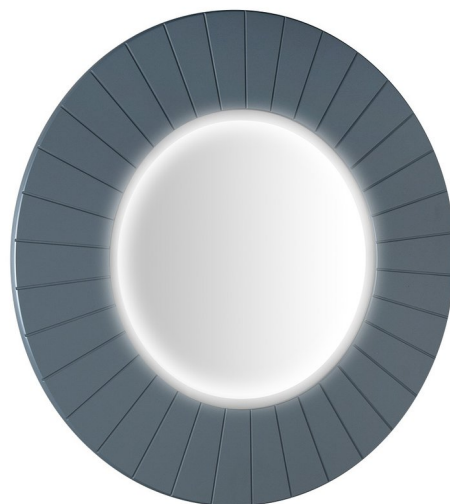

LUMIRO STRIP kulaté zrcadlo s LED osvětlením v rámu ø 75cm, siena

Objednací kód: LR750-4242S

Základní informace

Značka: Sapho
Série: LUMIRO

Rozměry

Průměr: 750 mm
Šířka: 750 mm
Výška: 750 mm

Parametry

Záruka: 2 roky
Hmotnost / ks: 8.6 kg
Balení: 1 ks
Barva rámu: Modrá
Jiné barevné provedení: Dle vzorníku
Materiál: MDF
Typ zrcadla: Zrcadla s osvětlením, Zrcadla v rámu
Tvar: Kruh
Ovládání světla: Není součástí
Stupeň krytí: IP44
Příkon: 16 W
Barva LED: Denní bílá (4 000 - 5 000 K)
Svítivost: 1160 lm
Životnost (LED): 20000 hod.
Výbava: Ochrana proti korozi
3D model: ANO