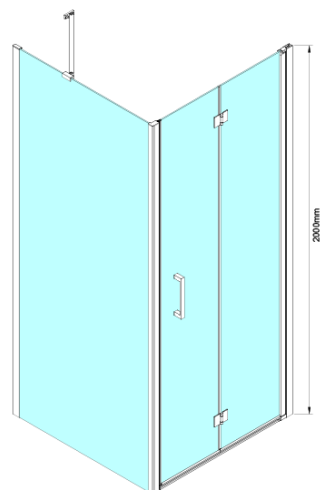

GN4570/GN4580/GN4590 + GN3580/GN3590/GN3510/GN3512