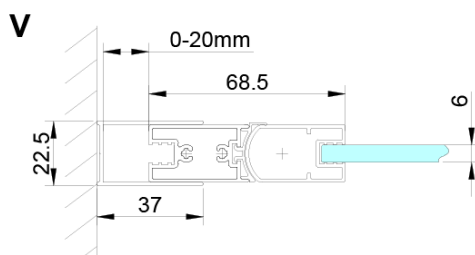

Technický list

GN4570/GN4580/GN4590

Model	A	B
GN4570	675-705	570
GN4580	775-805	670
GN4590	875-905	770
GN4510	975-1005	870