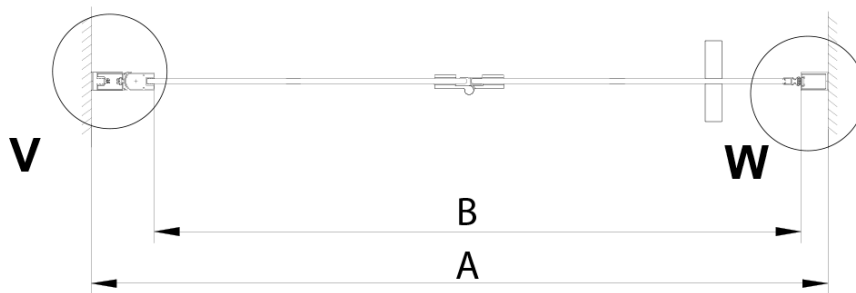

Technický list

GN4570/GN4580/GN4590

Model	A	B
GN4570	675-705	570
GN4580	775-805	670
GN4590	875-905	770
GN4510	975-1005	870