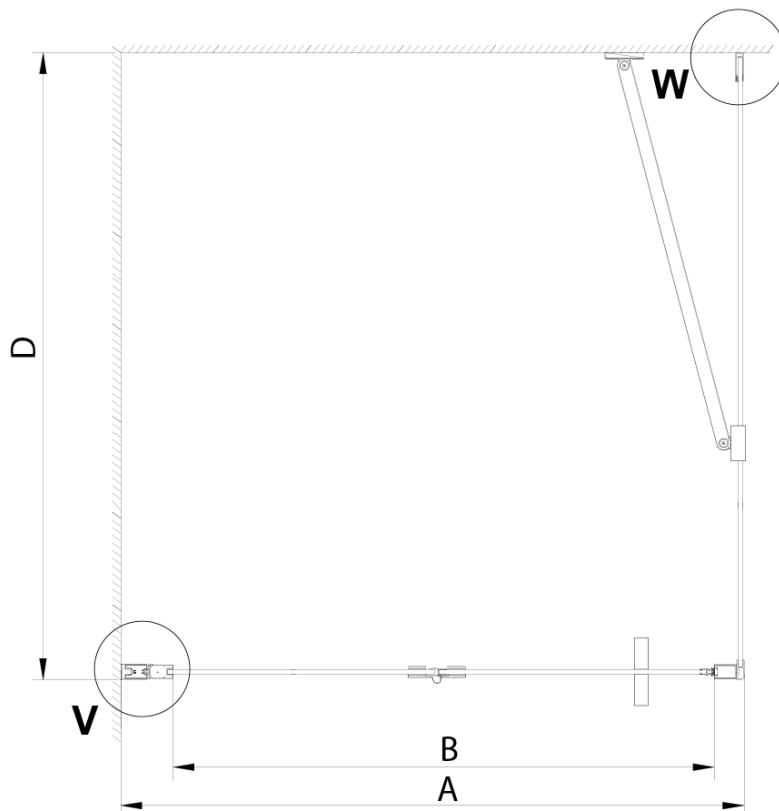

Typ výplně: Čiré sklo

Úprava skla: Coated glass

Tloušťka skla: 6 mm

Instalační šířka od: 975 mm

Instalační šířka do: 1005 mm

Vlastnosti: Bezrámové provedení

Náhradní díly

Spodní těsnění na dveře, sklo 6mm, 1000mm (Objednací kód: NDGN04)

LORO magnetický profil (Objednací kód: NDGN05)

Zamačkávací těsnění 2000mm (Objednací kód: NDGX01)

LORO panty pro skládací dveře (Objednací kód: NDGN08)

LORO pivotové panty spodní + horní (Objednací kód: NDGN12)

LORO instalační sada (Objednací kód: NDGN01)

Svislé těsnění mezi skla 6mm, délka 2000mm (Objednací kód: NDGN07)

LORO madlo (Objednací kód: NDGN06)

LORO přetoková lišta + koncovky (Objednací kód: NDGN03)

Technický list

GN4570/GN4580/GN4590

Model	A	B
GN4570	675-705	570
GN4580	775-805	670
GN4590	875-905	770
GN4510	975-1005	870

GN4570/GN4580/GN4590 + GN3580/GN3590/GN3510/GN3512

Model	A	B	D
GN4570	685-715	570	
GN4580	785-815	670	
GN4590	885-915	770	
GN4510	985-1015	870	
GN3580			785-805
GN3590			885-905
GN3510			985-1005
GN3512			1185-1205