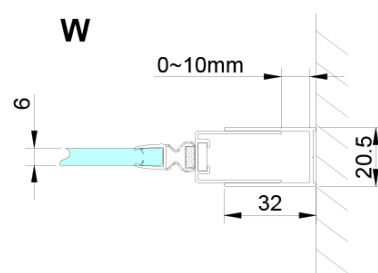

Technický list

GN4570/GN4580/GN4590

Model	A	B
GN4570	675-705	570
GN4580	775-805	670
GN4590	875-905	770
GN4510	975-1005	870