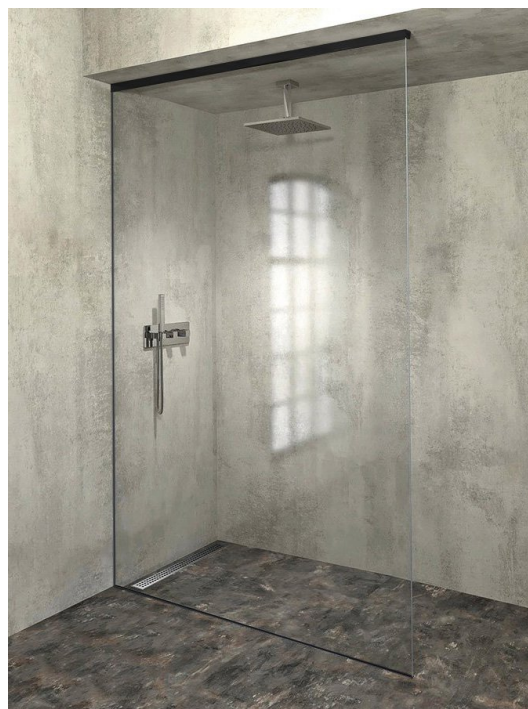

**ARCHITEX sada pro uchycení skla, podlaha-stěna-
strop se spádovou lištou, 1615x2600mm, levá, černá
mat**

Objednací kód: AX2616BL

Základní informace

Značka: Polysan
Série: ARCHITEX

Rozměry

Šířka: 1615 mm

Parametry

Barva profilu: Černá mat
Tvar: Jednostěnná pevná
Tloušťka skla: 8 mm
Hmotnost / ks: 1.2 kg

ARCHITEX sada pro uchycení skla, podlaha-stěna-
strop se spádovou lištou, 1615x2600mm, levá, černá
mat

Technický list