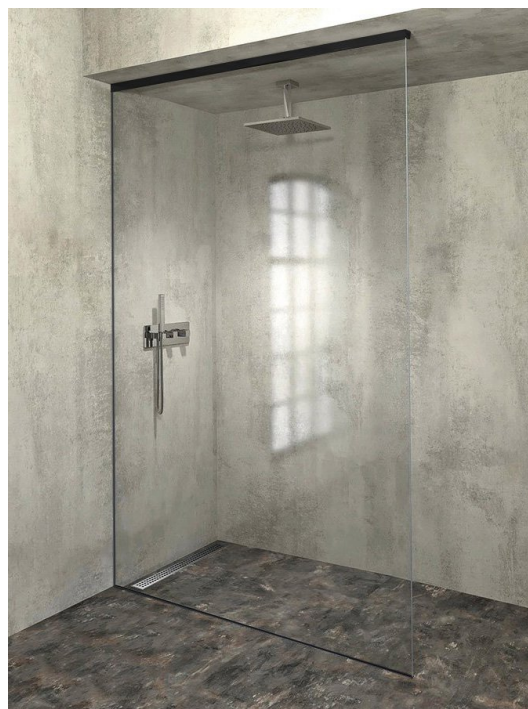

**ARCHITEX sada pro uchycení skla, podlaha-stěna-  
strop se spádovou lištou, 1615x2600mm, levá, černá  
mat**

**Objednací kód:** AX2616BL

**Základní informace**

**Značka:** Polysan  
**Série:** ARCHITEX

**Rozměry**

**Šířka:** 1615 mm

**Parametry**

**Barva profilu:** Černá mat  
**Tvar:** Jednostěnná pevná  
**Tloušťka skla:** 8 mm  
**Hmotnost / ks:** 1.35 kg

ARCHITEX sada pro uchycení skla, podlaha-stěna-  
strop se spádovou lištou, 1615x2600mm, levá, černá  
mat