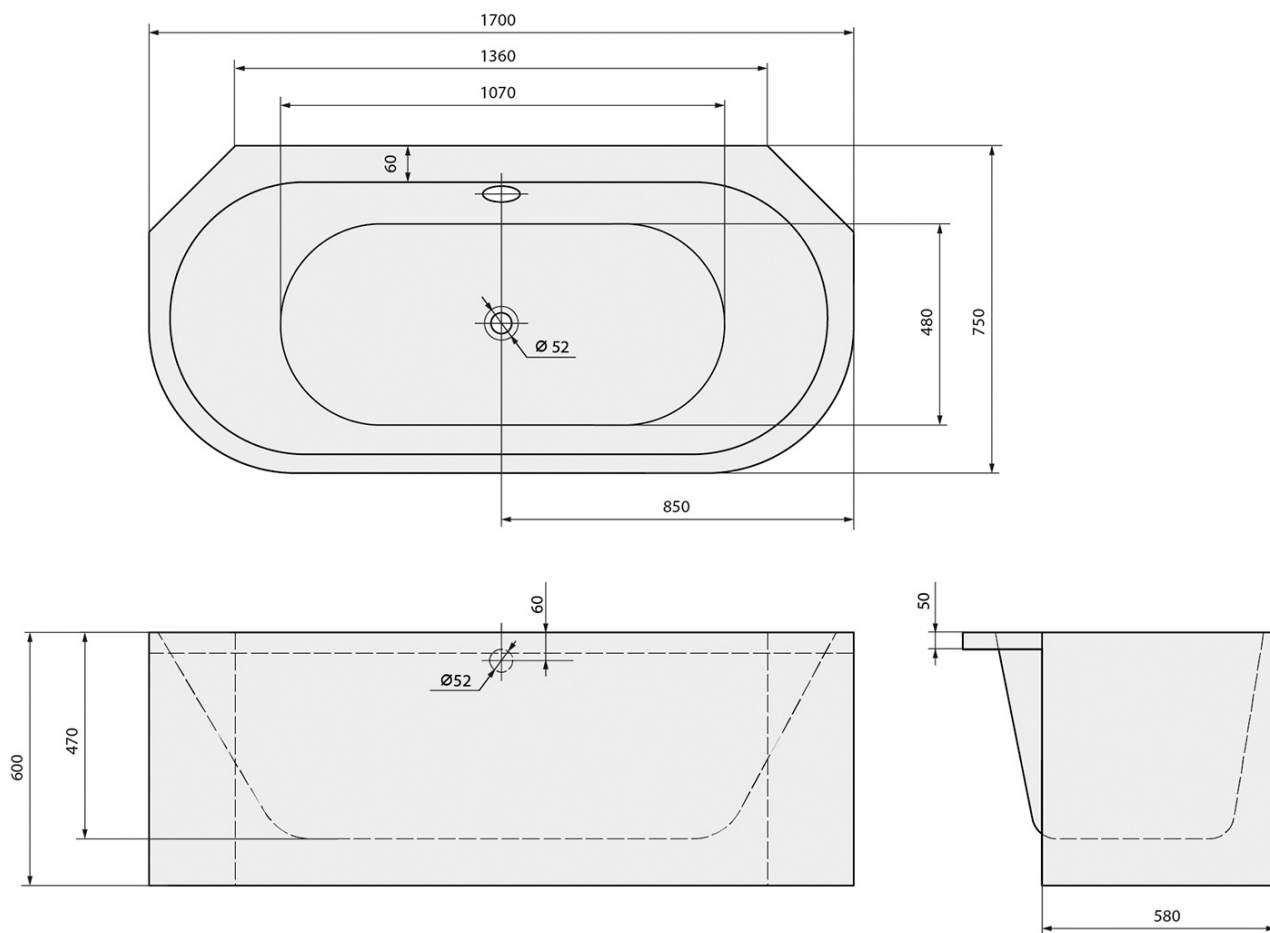

Objednací kód: 89119MA

Základní informace

Značka: Polysan
Série: MONOLITH

Rozměry

Délka: 1700 mm
Šířka: 750 mm
Výška: 600 mm
Objem: 235 l

Parametry

Záruka: 10 let
Hmotnost / ks: 40 kg
Balení: 1 ks
Barva: Bílá
Materiál: Akrylát
Tvar: Nepravidelné
Instalace: Samostojná
Průměr odpadu: 52 mm
Balení neobsahuje: Sifon, Vanová souprava
3D model: ANO

Doporučujeme přikoupit

1 ks Vanová souprava, bovden, délka 800mm, zátka 72mm, chrom (Objednací kód: 71852)

1 ks Sifon 6/4", výška 42mm, DN40 (Objednací kód: 71712)

Technický list

VOLUME 235L