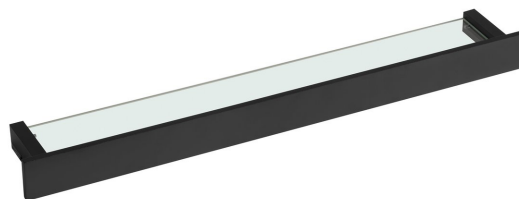

Objednací kód: PX785B

Základní informace

Značka: Sapho

Rozměry

Šířka: 782 mm

Výška: 60 mm

Hloubka: 112 mm

Parametry

Záruka: 2 roky

Hmotnost / ks: 3.375 kg

Balení: 1 ks

Barva: Černá

Materiál: Hliník, Sklo

Tvar: Hranaté

Druh: Polička

Instalace: Vrtání

Balení obsahuje: Montážní sada

3D model: ANO