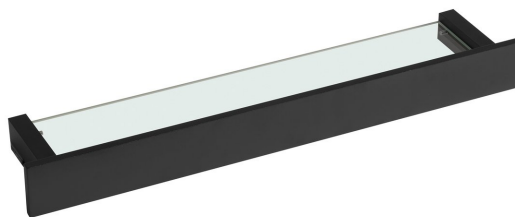

Objednací kód: PX582B

Základní informace

Značka: Sapho

Rozměry

Šířka: 582 mm

Výška: 60 mm

Hloubka: 112 mm

Parametry

Záruka: 2 roky

Hmotnost / ks: 2.6 kg

Balení: 1 ks

Barva: Černá

Materiál: Hliník, Sklo

Tvar: Hranaté

Druh: Polička

Instalace: Vrtání

Balení obsahuje: Montážní sada

3D model: ANO