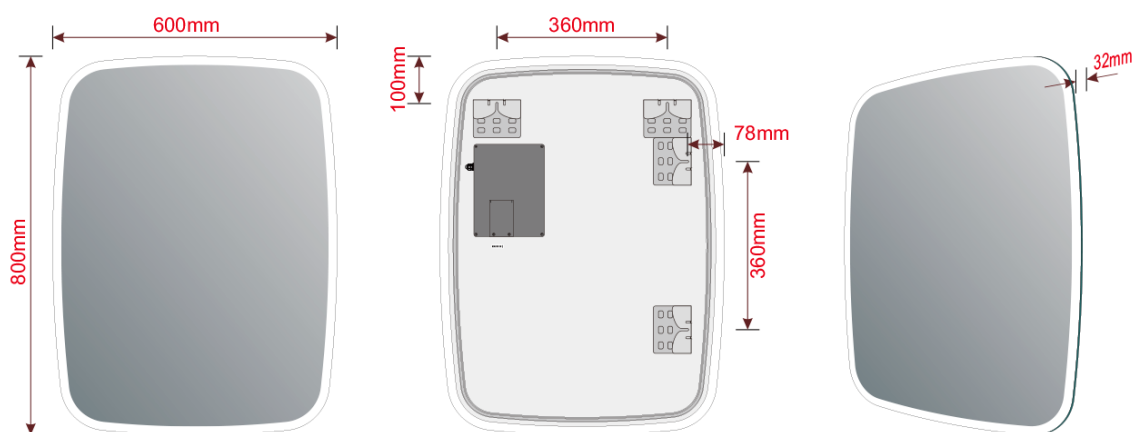

Objednací kód: TN6080

Základní informace

Značka: Sapho

Rozměry

Šířka: 600 mm

Výška: 800 mm

Hloubka: 32 mm

Parametry

Záruka: 2 roky

Hmotnost / ks: 9 kg

Balení: 1 ks

Barva rámu: Bez rámu

Typ zrcadla: Zrcadla s osvětlením

Tvar: Obdélník

Ovládání světla: Není součástí

Stupeň krytí: IP44

Barva LED: Denní bílá (4 000 - 5 000 K)

Svítilivost: 2420 lm

Životnost (LED): 30000 hod.

Výbava: Ochrana proti korozi, Otočné zavěšení

3D model: ANO

Náhradní díly

LED driver 30W (Objednací kód: SLT30)

Technický list