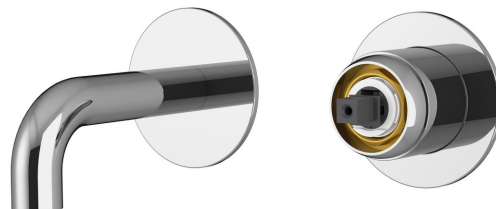

ULTRAMIX tělo podomítkové dvouprvkové umyvadlové baterie, hubice 10cm, chrom

Objednací kód: UT110-1

Základní informace

Značka: Sapho

Parametry

Záruka: 6 let
Hmotnost / ks: 2.082 kg
Balení: 1 ks
Barva: Chrom
Materiál: Mosaz
Průměr kartuše: 35 mm

Náhradní díly

Směšovací kartuše 35mm, nízká (Objednací kód: 521601)

Technický list