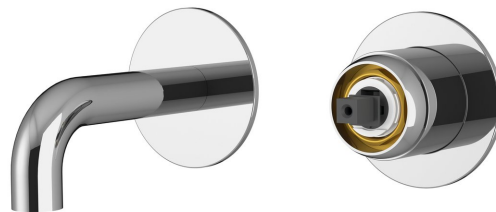

ULTRAMIX tělo podomítkové dvouprvkové umyvadlové baterie, hubice 10cm, chrom

Objednací kód: UT110-1

Základní informace

Značka: Sapho

Parametry

Barva: Chrom
Materiál: Mosaz
Hmotnost / ks: 2.082 kg
Balení: 1 ks
Záruka: 6 let

Náhradní díly

Směšovací kartuše 35mm, nízká (Objednací kód: 521601)

Technický list