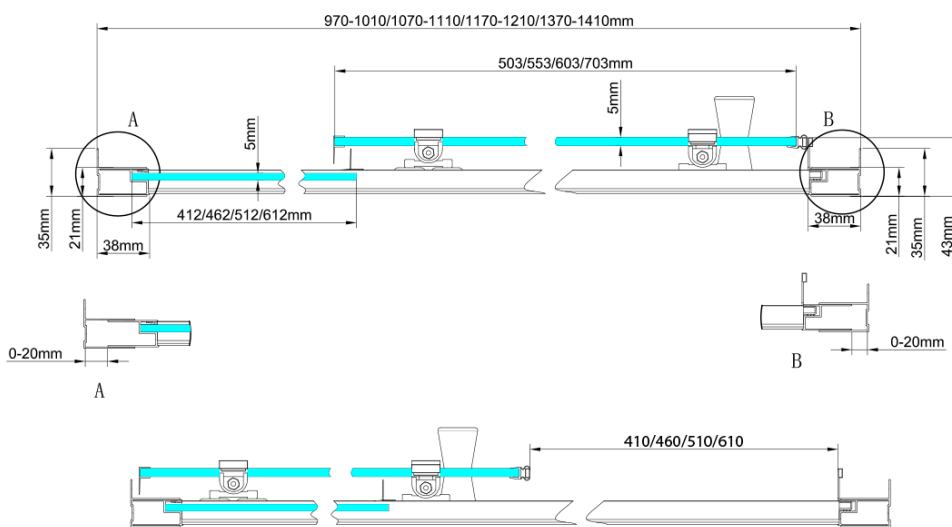

Parametry

Barva profilu: Bílá

Tvar: Dveře do niky

Typ otevírání: Posuvné

Směr otevírání: Univerzální

Šířka vstupu: 410 mm

Typ výplně: Brick sklo

Tloušťka skla: 5 mm

Instalační šířka od: 970 mm

Instalační šířka do: 1010 mm

Vlastnosti: Rámové provedení

Hmotnost / ks: 25.5 kg

Balení: 1 ks

Záruka: 2 roky

Náhradní díly

Set magnetických těsnění, 2000mm (2ks) (Objednací kód: SPAT03)

Zamačkávací těsnění, 2000mm (Objednací kód: SPAT05)

Set pojezdů 2ks horních a 2ks spodních, bílá (Objednací kód: SPAT04W)

Set svislých těsnění pro sklo 5/5mm, 2000mm (2ks) (Objednací kód: SPAT02)

UGGA madlo, bílá (Objednací kód: SPAT01)

UGGA instalační sada, bílá (Objednací kód: SPAT06W)

Technický list

UGGA posuvné sprchové dveře 1000 mm, sklo Brick, bílá