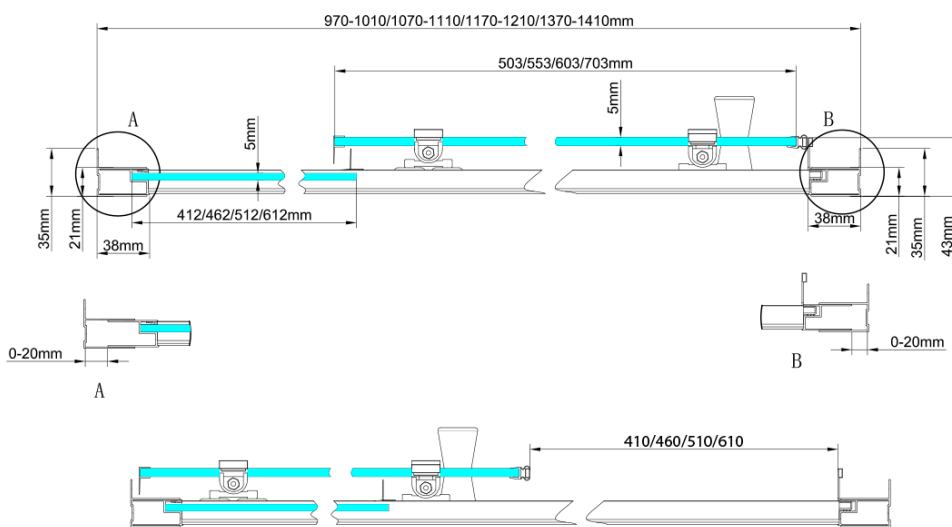

Parametry

Záruka: 2 roky

Hmotnost / ks: 30.5 kg

Balení: 1 ks

Barva profilu: Chrom

Tvar: Dveře do niky

Typ otevírání: Posuvné

Směr otevírání: Univerzální

Šířka vstupu: 610 mm

Typ výplně: Čiré sklo

Tloušťka skla: 5 mm

Instalační šířka od: 1370 mm

Instalační šířka do: 1410 mm

Vlastnosti: Rámové provedení

Náhradní díly

Set magnetických těsnění, 2000mm (2ks) (Objednací kód: SPAT03)

Zamačkávací těsnění, 2000mm (Objednací kód: SPAT05)

Set svislých těsnění pro sklo 5/5mm, 2000mm (2ks) (Objednací kód: SPAT02)

Set pojezdů 2ks horních a 2ks spodních, chrom (Objednací kód: SPAT04C)

UGGA instalační sada, chrom (Objednací kód: SPAT06C)

PILOT madlo (Objednací kód: NDPT-01)

Technický list

UGGA posuvné sprchové dveře 1400mm, čiré sklo